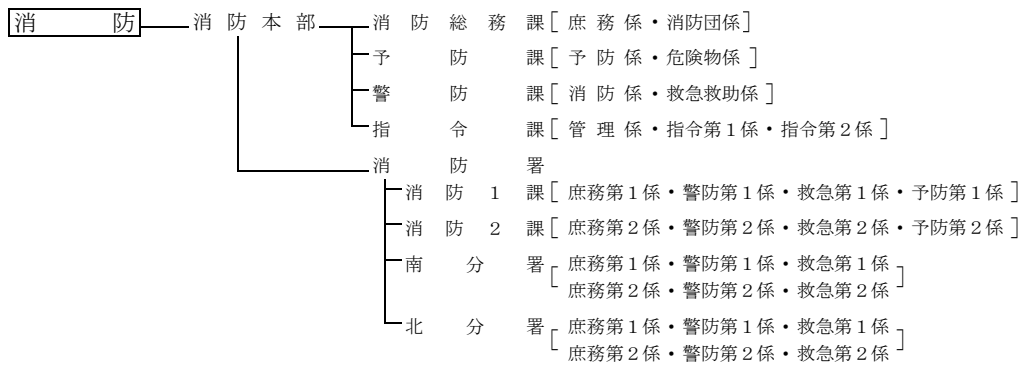

平成29年度 組織機構図

議会 — 事務局 — 議事課 [庶務係・議事調査係]

選挙管理委員会 — 事務局 [選挙係]

農業委員会 — 事務局 [農地係]

監査委員 — 事務局 [監査係]

公平委員会

固定資産評価審査委員会