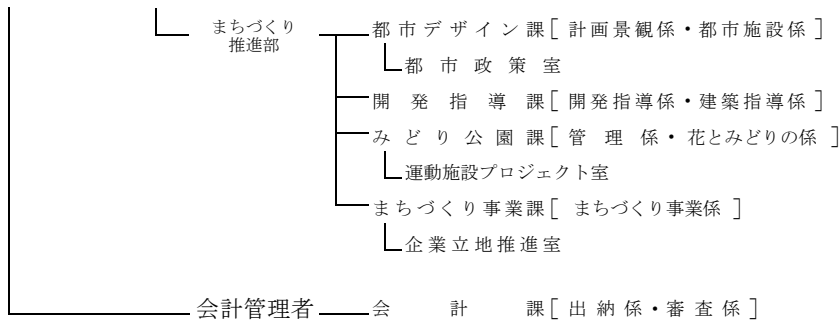

平成29年度 組織機構図

議会 — 事務局 — 議事課 [庶務係・議事調査係]

選挙管理委員会 — 事務局 [選挙係]

農業委員会 — 事務局 [農地係]

監査委員 — 事務局 [監査係]

公平委員会

固定資産評価審査委員会