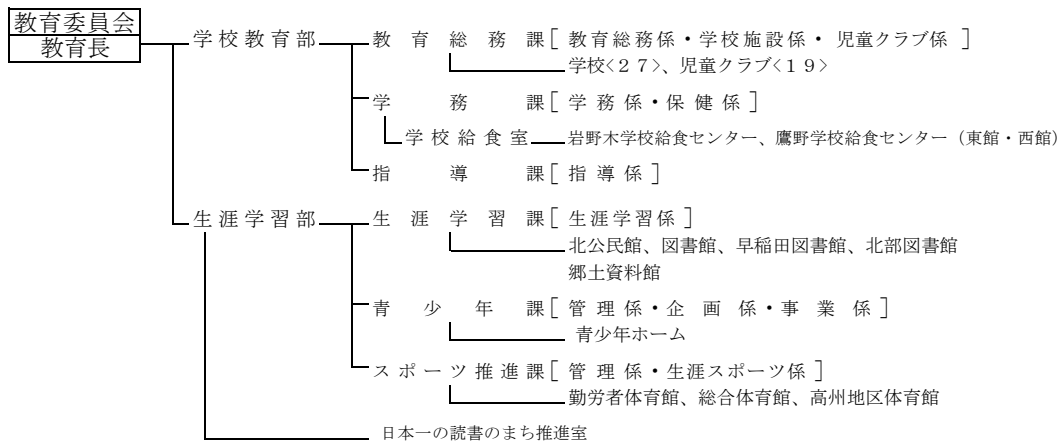

平成29年度 組織機構図

議会 — 事務局 — 議事課 [庶務係・議事調査係]

選挙管理委員会 — 事務局 [選挙係]

農業委員会 — 事務局 [農地係]

監査委員 — 事務局 [監査係]

公平委員会

固定資産評価審査委員会