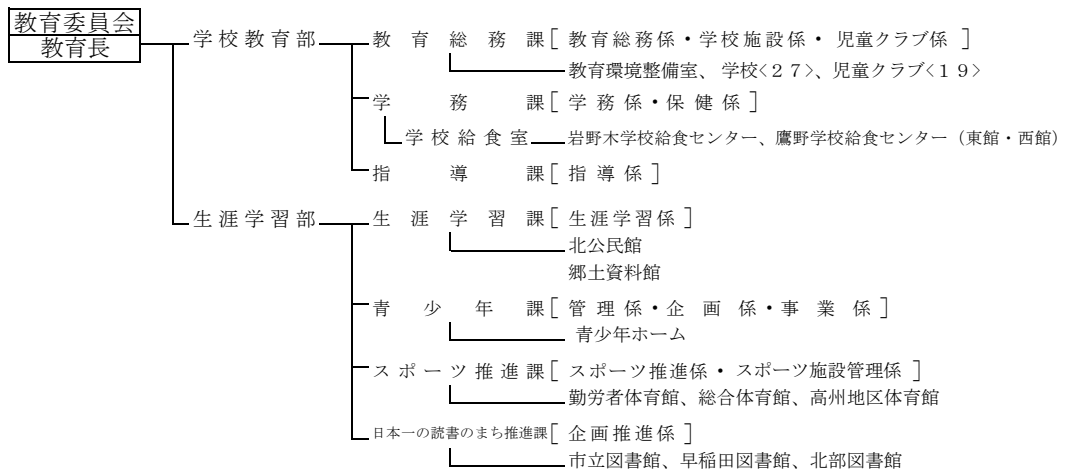

平成30年度 組織機構図

公平委員会

固定資産評価審査委員会