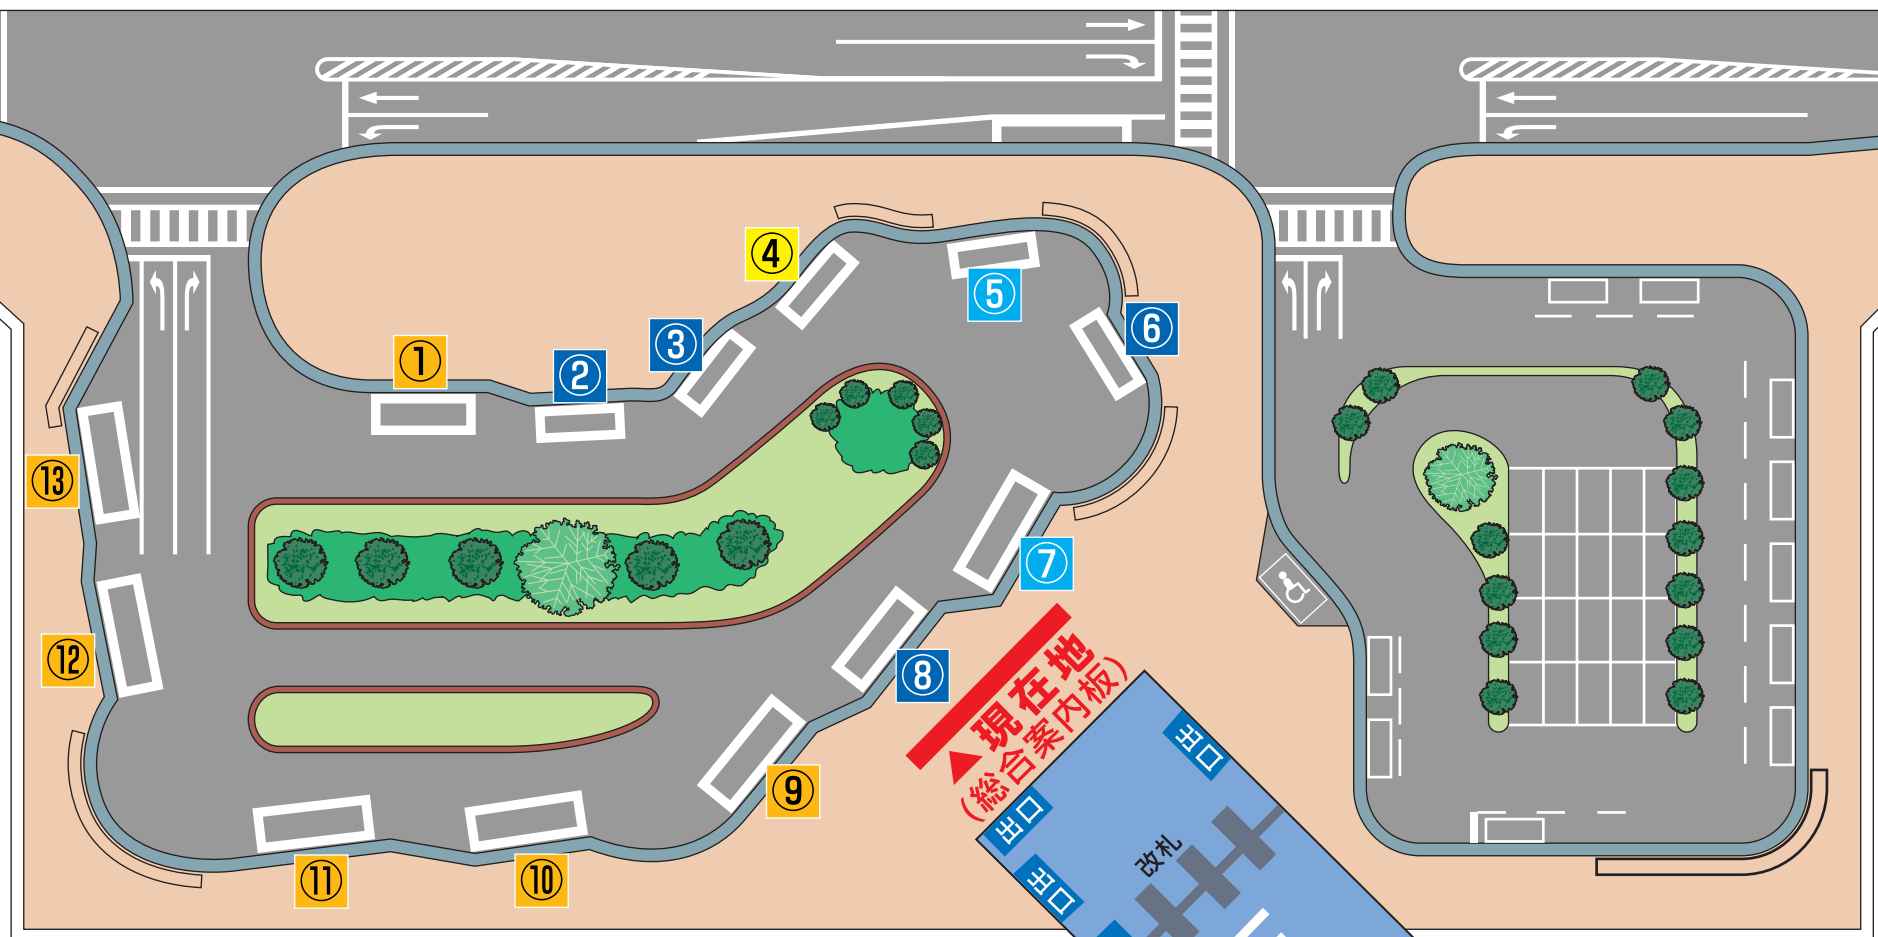

三郷中央駅 バスのりば案内図

■目的地別バスのりば早見表

目的地	バスのりば番号					
三郷駅	⑥	⑦	⑧	⑨	⑩	⑪
市役所	④	⑥	⑦	⑧※	⑩※	⑪※
ピアラシティ	④	⑤(毎日)	⑥(土・日・休日)			

※印：一部経由しない便もあります。ご注意ください。

■各のりばの行き先と経由地

のりば	バス会社名	行き先	経由地
①	東武バスセントラル	金町駅（大膳橋経由）	製鉄所前・八木郷橋・高須大入
		金町駅（中央通り経由）	リハビリ病院入口・南中学校前・鷹野文化センター入口・高須大入
②	マイスカイ交通	みさと健和病院	鷹野文化センター・天王橋南
	京成タウンバス	戸ヶ崎循環	天王橋南・松下住宅・南児童センター入口
③	マイスカイ交通	金町駅南口	戸ヶ崎小学校前・みさと公園前
	京成タウンバス		
④	メートー観光	吉川駅南口	市役所・ピアラシティ
⑤	飯島興業	新三郷駅西口	彦沢一丁目北・ピアラシティ・工業技術高校
⑥	マイスカイ交通	ピアラシティ直行便	※土日運行
	マイスカイ交通 京成タウンバス	三郷駅南口	市役所・総合体育館
⑦	飯島興業	三郷駅南口	市役所・幸房西
⑧	マイスカイ交通	新三郷駅東口/マイスカイ車庫	(市役所)・三郷駅北口・丹後橋東・成田通り
⑨	東武バスセントラル	三郷団地	幸房・三郷駅
⑩	東武バスセントラル	(早稲田循環)三郷中央駅	(市役所)・三郷駅・丹後小入口・丹後保育所入口
		吉川車庫	三郷駅・丹後小入口・早稲田8丁目
⑪	東武バスセントラル	三郷団地・新三郷駅	市役所・三郷駅
⑫	東武バスセントラル	松戸駅	戸ヶ崎小学校入口・鷹野5丁目・鎌倉
⑬	東武バスセントラル	亀有駅	戸ヶ崎神社前・大場川