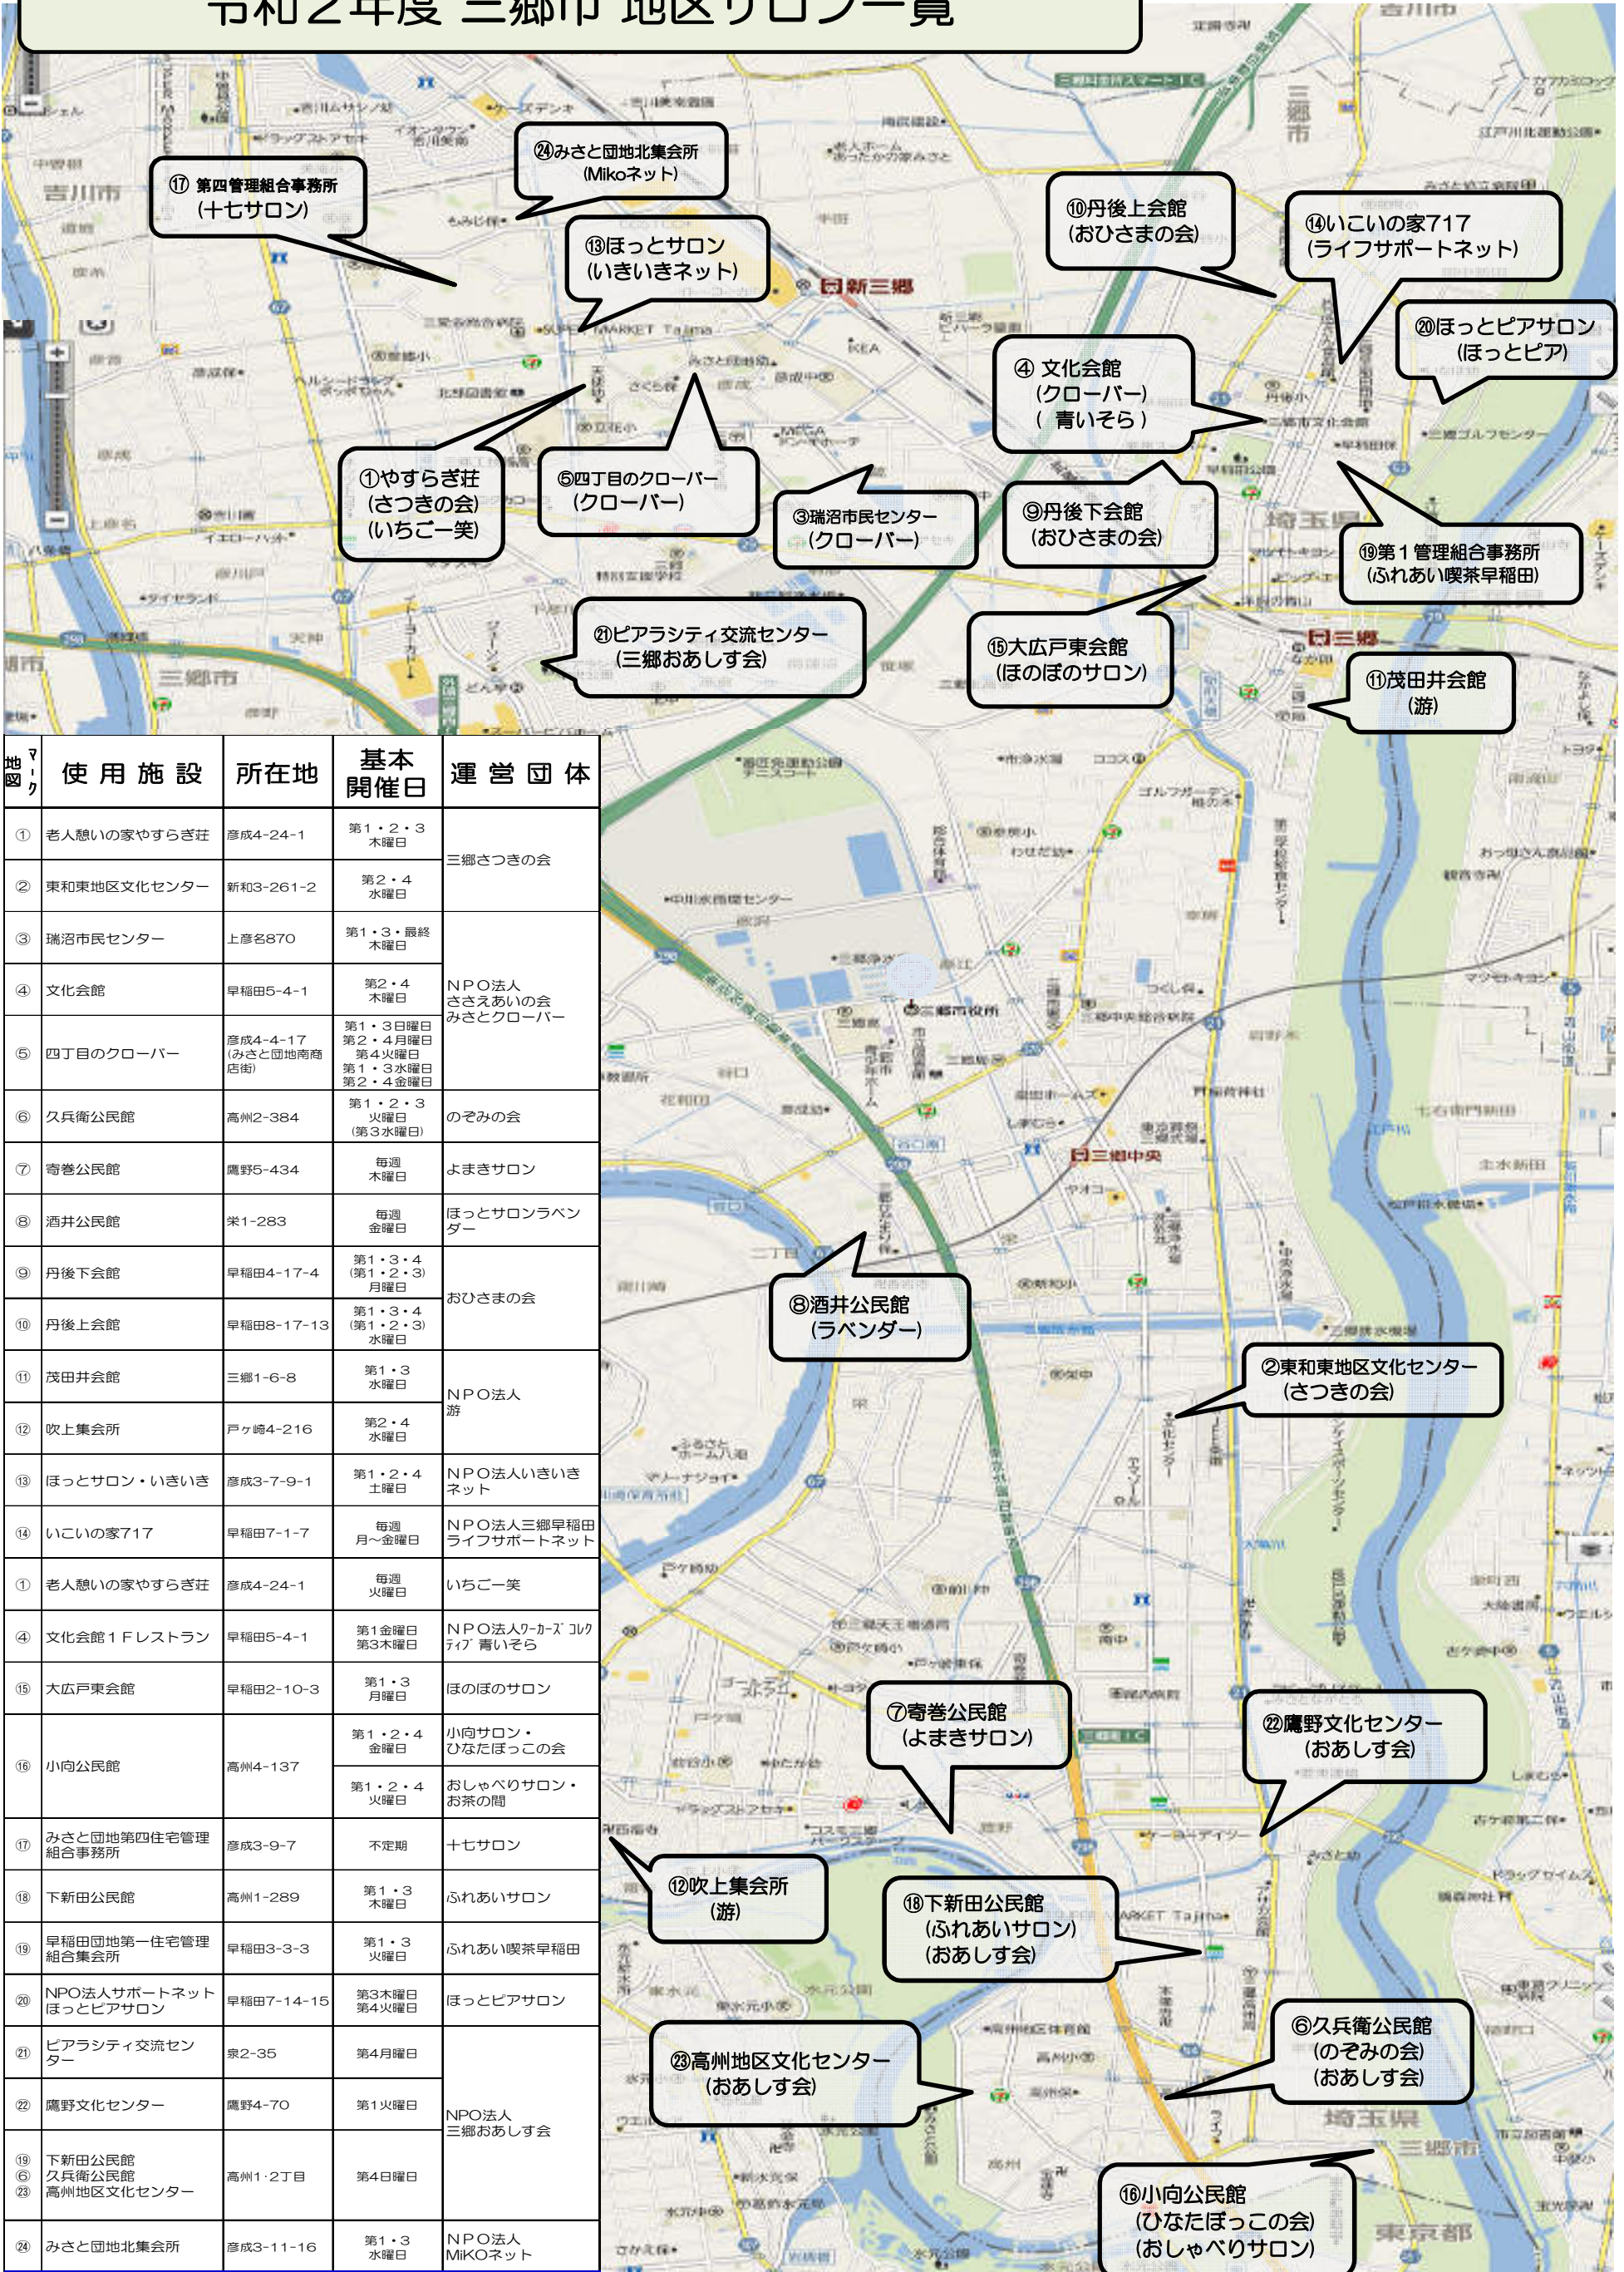

令和2年度 三郷市 地区サロン一覧

地区	使用施設	所在地	基本開催日	運営団体
①	老人憩いの家やすらぎ荘	彦成4-24-1	第1・2・3 木曜日	三郷さつきの会
②	東和東地区文化センター	新和3-261-2	第2・4 水曜日	
③	瑞沼市民センター	上彦名870	第1・3・最終 木曜日	
④	文化会館	早稲田5-4-1	第2・4 木曜日	NPO法人 ささえあいの会 みさとクローバー
⑤	四丁目のクローバー	彦成4-4-17 (みさと団地南商店街)	第1・3日曜日 第2・4月曜日 第4火曜日 第1・3水曜日 第2・4金曜日	
⑥	久兵衛公民館	高州2-384	第1・2・3 火曜日 (第3水曜日)	のぞみの会
⑦	奇巻公民館	鷹野5-434	毎週 木曜日	よまきサロン
⑧	酒井公民館	栄1-283	毎週 金曜日	ほっとサロンラベンダー
⑨	丹後下会館	早稲田4-17-4	第1・3・4 (第1・2・3) 月曜日	おひさまの会
⑩	丹後上会館	早稲田8-17-13	第1・3・4 (第1・2・3) 水曜日	
⑪	茂田井会館	三郷1-6-8	第1・3 水曜日	NPO法人 游
⑫	吹上集会所	戸ヶ崎4-216	第2・4 水曜日	
⑬	ほっとサロン・いきいき	彦成3-7-9-1	第1・2・4 土曜日	NPO法人いきいき ネット
⑭	いこいの家717	早稲田7-1-7	毎週 月～金曜日	NPO法人三郷早稲田 ライフサポートネット
⑮	老人憩いの家やすらぎ荘	彦成4-24-1	毎週 火曜日	いちご一笑
⑯	文化会館1Fレストラン	早稲田5-4-1	第1金曜日 第3木曜日	NPO法人ワーカーズ コレクティブ 青いそら
⑰	大広戸東会館	早稲田2-10-3	第1・3 月曜日	ほのぼのサロン
⑱	小向公民館	高州4-137	第1・2・4 金曜日 第1・2・4 火曜日	小向サロン・ ひなたぼっこの会 おしゃべりサロン・ お茶の間
⑲	みさと団地第四住宅管理 組合事務所	彦成3-9-7	不定期	十七サロン
⑳	下新田公民館	高州1-289	第1・3 木曜日	ふれあいサロン
㉑	早稲田団地第一住宅管理 組合集会所	早稲田3-3-3	第1・3 火曜日	ふれあい喫茶早稲田
㉒	NPO法人サポートネット ほっとピアサロン	早稲田7-14-15	第3木曜日 第4火曜日	ほっとピアサロン
㉓	ピアラシティ交流セン ター	泉2-35	第4月曜日	
㉔	鷹野文化センター	鷹野4-70	第1火曜日	NPO法人 三郷おあしす会
㉕	下新田公民館 久兵衛公民館 高州地区文化センター	高州1・2丁目	第4日曜日	
㉖	みさと団地北集会所	彦成3-11-16	第1・3 水曜日	NPO法人 MIKOネット

⑧酒井公民館
(ラベンダー)

②東和東地区文化センター
(さつきの会)

⑦奇巻公民館
(よまきサロン)

②鷹野文化センター
(おあしす会)

⑫吹上集会所
(游)

⑱下新田公民館
(ふれあいサロン)
(おあしす会)

⑳高州地区文化センター
(おあしす会)

⑥久兵衛公民館
(のぞみの会)
(おあしす会)

⑩小向公民館
(ひなたぼっこの会)
(おしゃべりサロン)