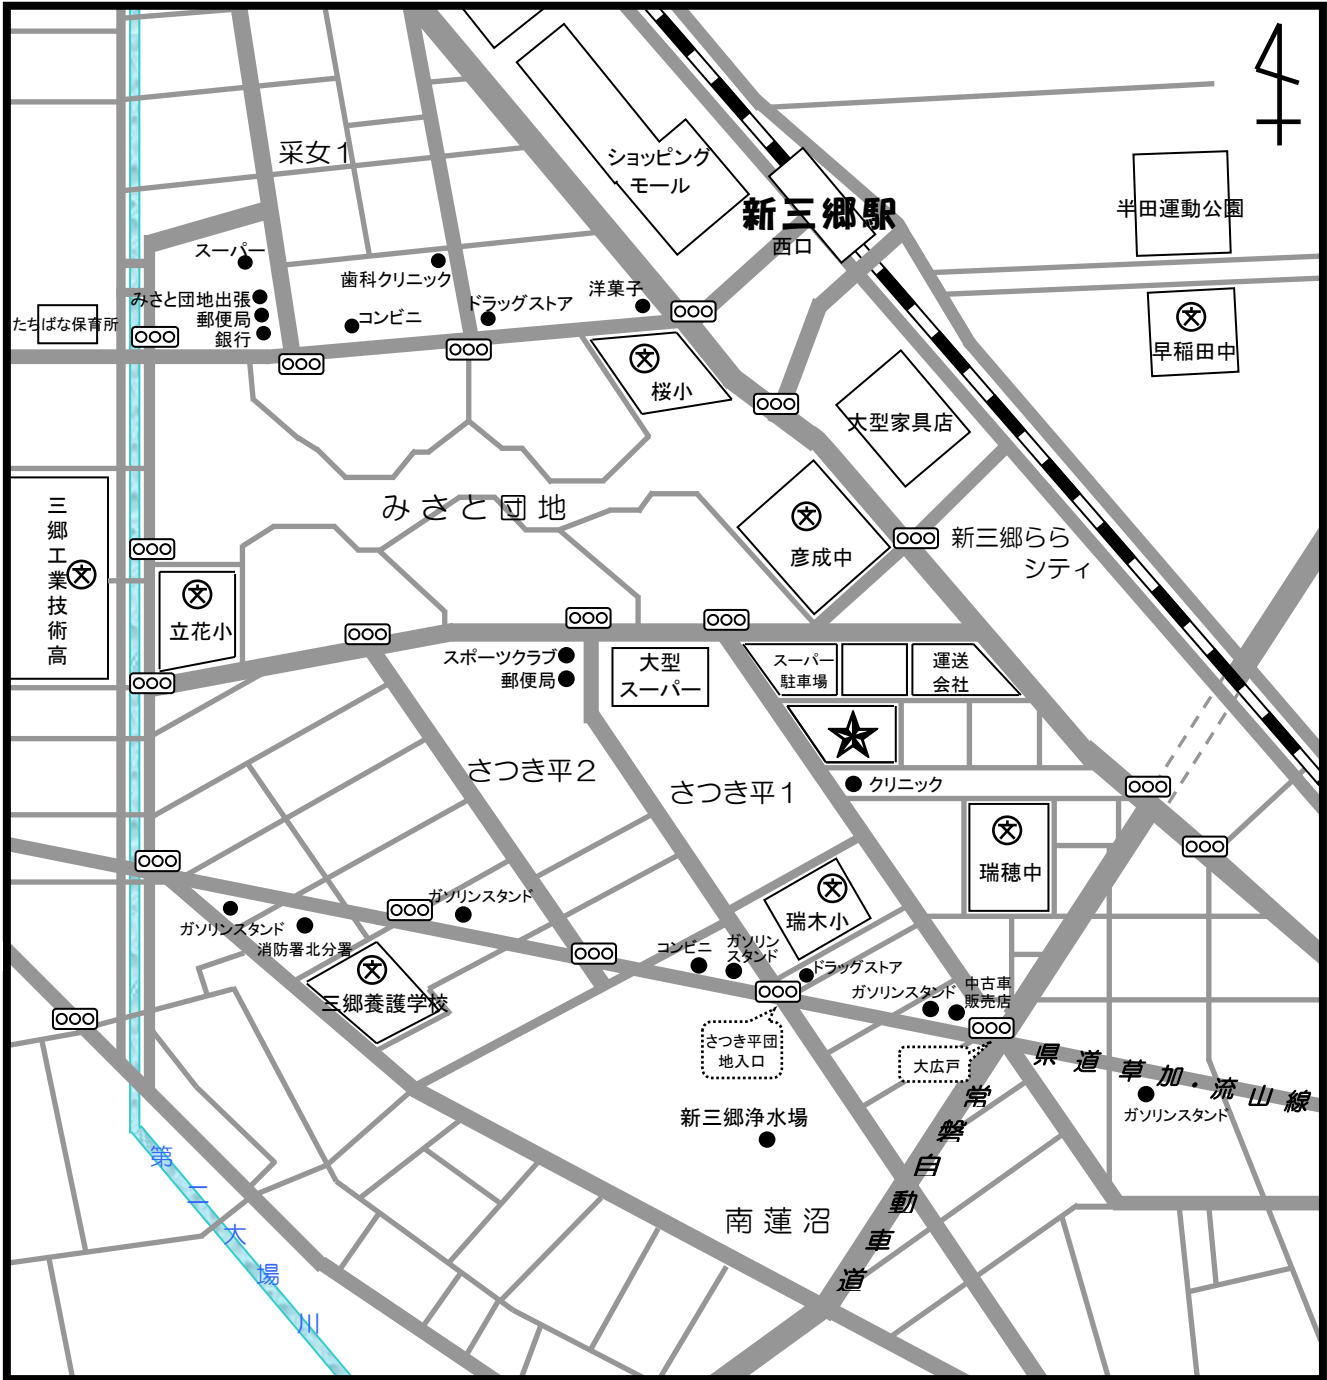

瑞沼市民センター周辺略地図

★…瑞沼市民センター

三郷市立瑞沼市民センター

〒341-0004 埼玉県三郷市上彦名870番地

受付事務室（貸出施設案内）	☎048（950）2277
三郷市ふるさとハローワーク	☎048（959）4102
三郷市第3教育相談室（適応指導教室みずぬま）	☎048（959）3222
三郷市地域包括支援センターみずぬま	☎048（950）3322
三郷市就労情報コーナー	☎048（959）6531
おもしろ遊学館	☎048（959）1110
つどいの広場・わくわく皆みずぬま	☎048（959）2000