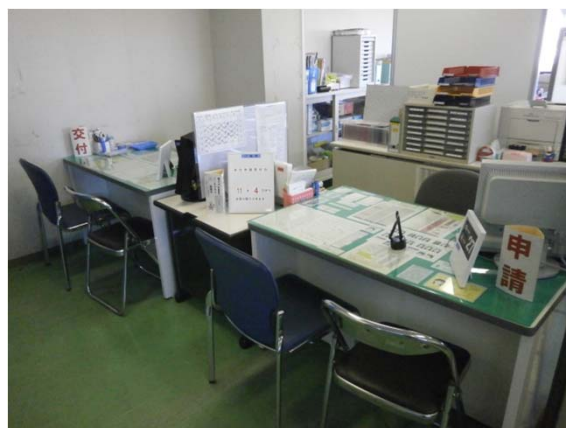

別紙 公共施設部分の構成及び規模

区分	エリア	諸室等	広さ	備考等
におどり公園連携機能	共用エリア	広間スペース等	計画提案書による	<ul style="list-style-type: none"> ・地上1階部分に配置することとし、におどり公園との連携が図られるような通路又は待合空間を兼ねた広間空間を設けること。 ・広間空間は、におどり公園と連携した公共施設部分の玄関広間（エントランスホール）の機能も果たすこととし、館内案内等を表示すること。 ・広間空間は、市民活動成果等の展示スペースとしても活用できるような空間とすること。 ・男女共同参画のチラシスタンドや電子看板（デジタルサイネージ）等を設けること。 ・公共施設部分の休館時に外部から書籍を返却できるブックポストを設けること。 ・広間空間に隣接して施設利用者の利便機能となるトイレ及び授乳室を設けることとし、飲食売店を設置できるようなスペースを設けること。 ・倉庫、清掃用具置き場、給湯スペース、ゴミ等の一時集積所、機械室等の施設管理に必要なスペースを適宜設けること。
市民サービス機能	専用エリア	市民活動スペース	約50㎡以上	・市民サービス機能専用エリア内のオープンなスペースにおいて、机と椅子を配置して打合せ等が行えるようなスペースを設けること。
		印刷作業室	約20㎡以上	・市民サービス機能専用エリア内において間仕切り等で区切られた独立した室として設けること。
		パスポートセンター事務スペース	約60㎡以上	<ul style="list-style-type: none"> ・市民サービス機能専用エリア内のオープンなスペースに面した事務スペース及び利用者の待合スペースを設けること。 ・事務スペース部分に勤務する職員数は7名で、利用者数は平均して約30名/日であり、多いときは約70名/日程度である。 ・事務スペースに隣接して証明書自動交付機の設置スペース（約5㎡程度）を設けること。
		図書受渡し・検索コーナー	約30㎡以上	・市民サービス機能専用エリア内のオープンなスペースにおいて、貸出が予約された本を収納した本棚又はロッカーと自動貸出機、図書の検索スペース、返却する本を受け入れる返却ポストと自動返却機が設置できるようなスペースを設けること。
			放送大学三郷校視聴学習スペース	約50㎡以上
	共用エリア	広間スペース等	計画提案書による	<ul style="list-style-type: none"> ・市民サービス機能専用エリアに隣接した通路又は待合空間を兼ねた広間空間を設けること。 ・広間空間に隣接して施設利用者の利便機能となる授乳室、トイレ、給湯室等を設けること。 ・広間空間に隣接して職員ロッカー室を設けること。 ・倉庫、清掃用具置き場、ゴミ等の一時集積所、機械室等の施設管理に必要なスペースを適宜設けること。
コンベンション機能	専用エリア	会議室	約300㎡以上	・全体で講演会形式で約150名を収容できる広さとし、4分割して個々の独立した会議室（20～30名収容を2室及び40～50名収容を2室）としても利用が可能な会議室とすること。
	共用エリア	広間スペース等	計画提案書による	<ul style="list-style-type: none"> ・会議室に隣接する通路等を兼ねた広間（ロビー又はホワイエ）空間を設けること。 ・広間空間に隣接して、施設利用者の利便機能となるトイレ、給湯室等を設けること。 ・倉庫、清掃用具置き場、ゴミ等の一時集積所、機械室等の施設管理に必要なスペースを適宜設けること。
延床面積合計			1,400㎡以下	

公共施設部分における各機能と各エリアの関係

におどり公園 連携機能	【共用エリア】 通路又は待合空間を兼ねた広間空間、トイレ、授乳室、飲食売店設置スペース、施設管理に必要なスペース等	
市民サービス 機能	【共用エリア】 通路又は待合空間を兼ねた広間空間、授乳室、トイレ、給湯室等、職員ロッカー室、施設管理に必要なスペース等	【専用エリア】 印刷作業室、市民活動スペース、パスポートセンター事務スペース、図書受渡し・検索コーナー、放送大学三郷校視聴学習スペース
コンベンション 機能	【共用エリア】 通路等を兼ねた広間（ロビー又はホワイエ）空間、トイレ、給湯室等、施設管理に必要なスペース	【専用エリア】 会議室

公共施設部分の参考イメージ

パスポートセンター（三郷市役所内）

パスポートセンター窓口のイメージ

パスポートセンター待合のイメージ

市民活動スペースのイメージ（ぴあらシティ）

図書受渡しコーナーのイメージ

図書検索コーナーのイメージ

視聴学習スペースのイメージ