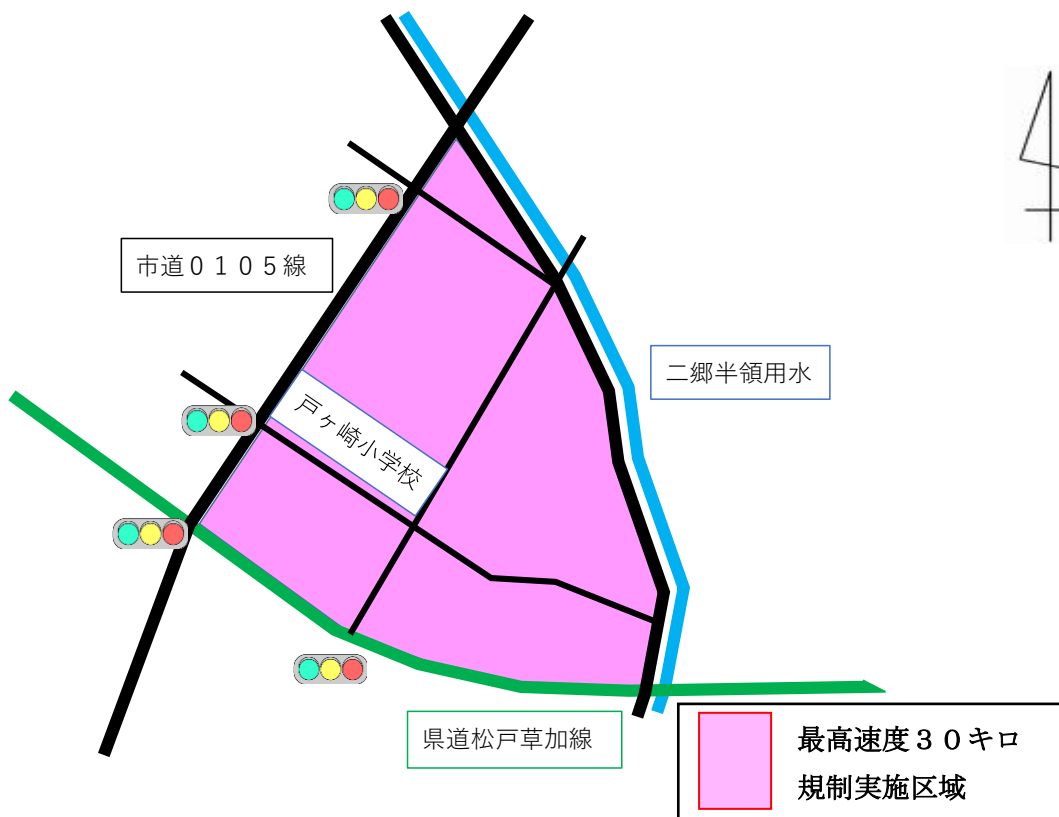

「ゾーン30」(戸ヶ崎地区)の実施について

～ 生活道路における、最高速度30キロ規制と交通安全対策の実施 ～

吉川警察署では、下図のとおり、戸ヶ崎小学校周辺において、最高速度30キロの速度規制を実施します。

これは、複数の道路を集合体として面的に捉え、ゾーン内道路に一律の最高速度30キロ規制を実施することにより、歩行者の通行を最優先し、通過交通を可能な限り抑制しようとするものです。

ドライバーのかたは最高速度制限30キロを守ってゆっくり走って下さい。

整備後イメージ

○問い合わせ

市生活安全課 (930) 7720

吉川警察署 (958) 0110