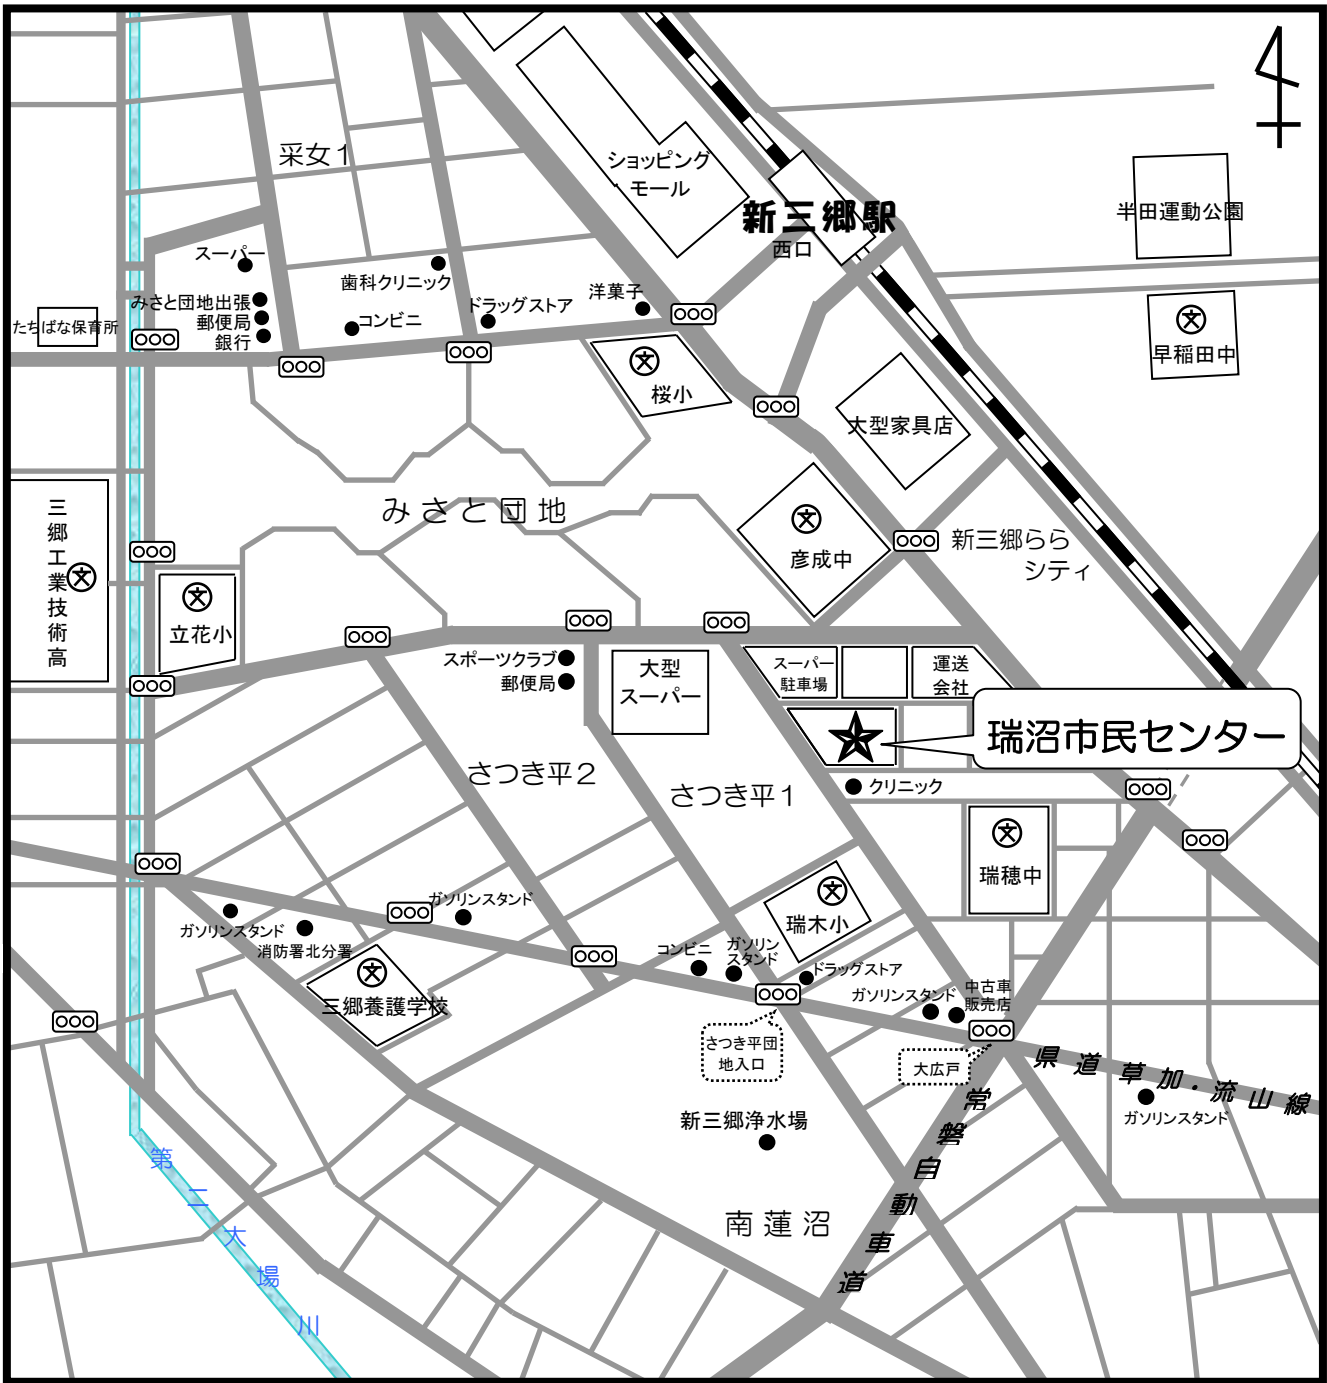

瑞沼市民センター周辺略地図

三郷市立瑞沼市民センター ☎341-0004 三郷市上彦名870番地

受付事務室（貸出施設案内）	☎ 048 (950) 2277
三郷市ふるさとハローワーク	☎ 048 (959) 4102
三郷市就労情報コーナー	☎ 048 (959) 6531
三郷市地域包括支援センターみずぬま	☎ 048 (950) 3322
三郷市第2教育相談室	☎ 048 (950) 2202
おもしろ遊学館	☎ 048 (959) 1110
わくわく岩みずぬま	☎ 048 (959) 2000