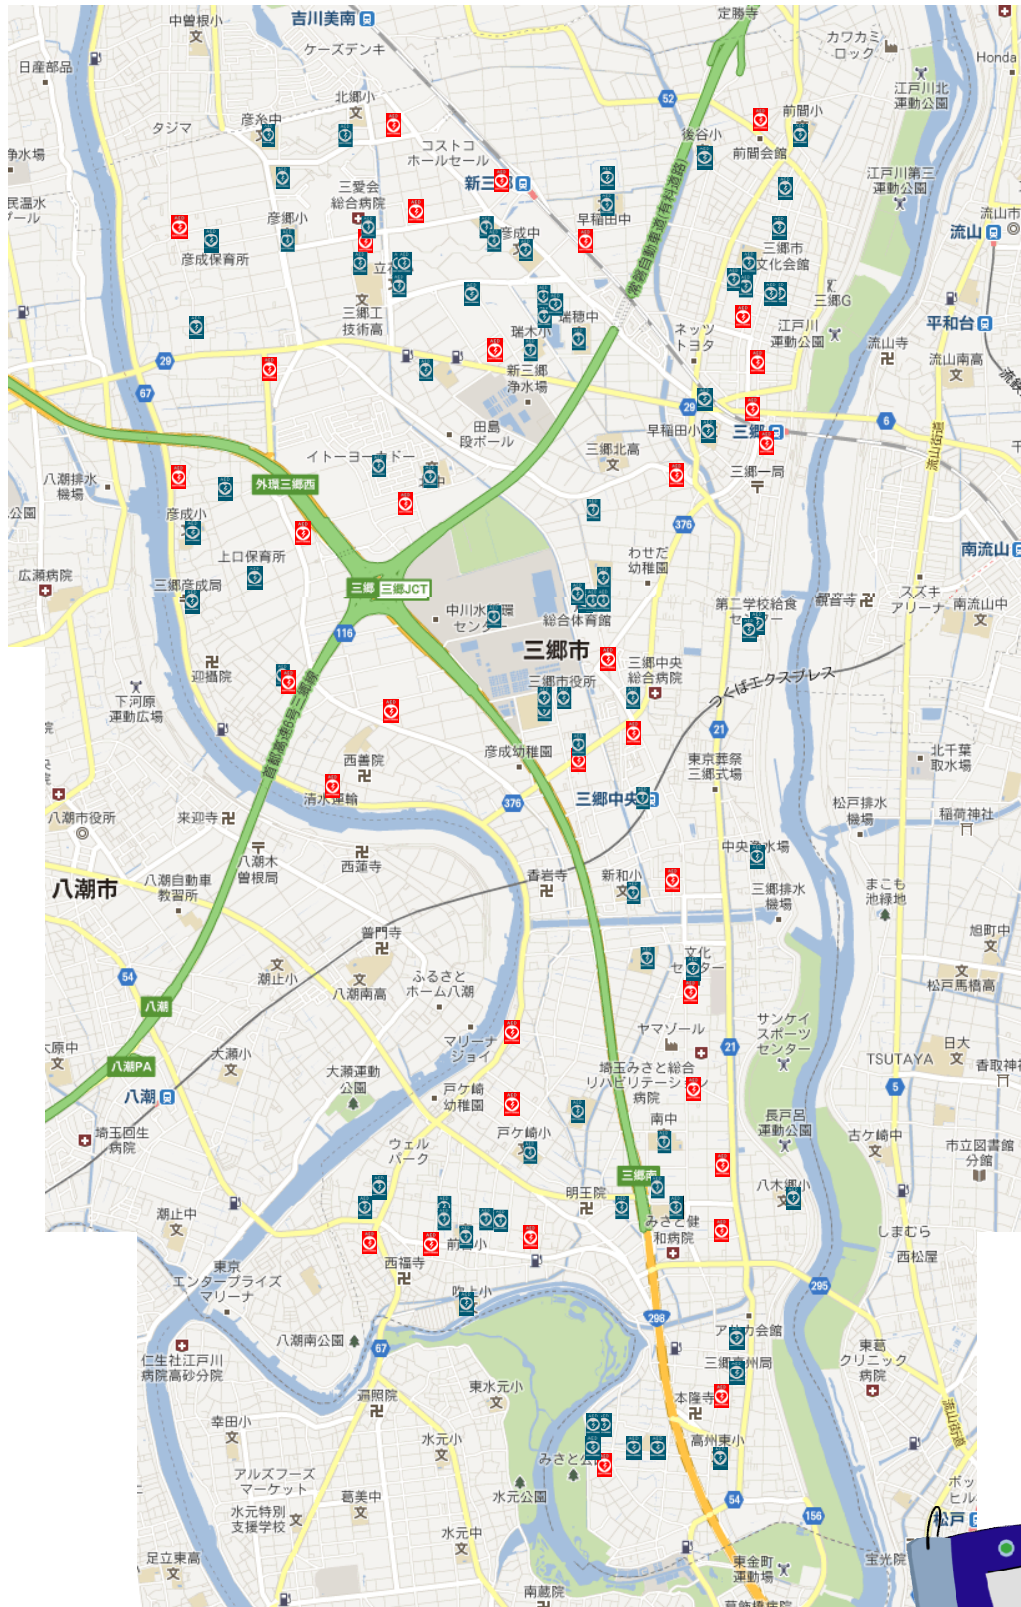

三郷市 AED 設置場所

平成 30 年 12 月現在

 = コンビニエンスストア AED 設置店舗 (35 店舗)

 = 公共施設 AED 設置場所 (83 施設 99 基)

三郷市

三郷市消防本部

MISATO CITY FIRE DEPARTMENT

市民の安全と安心をめざして