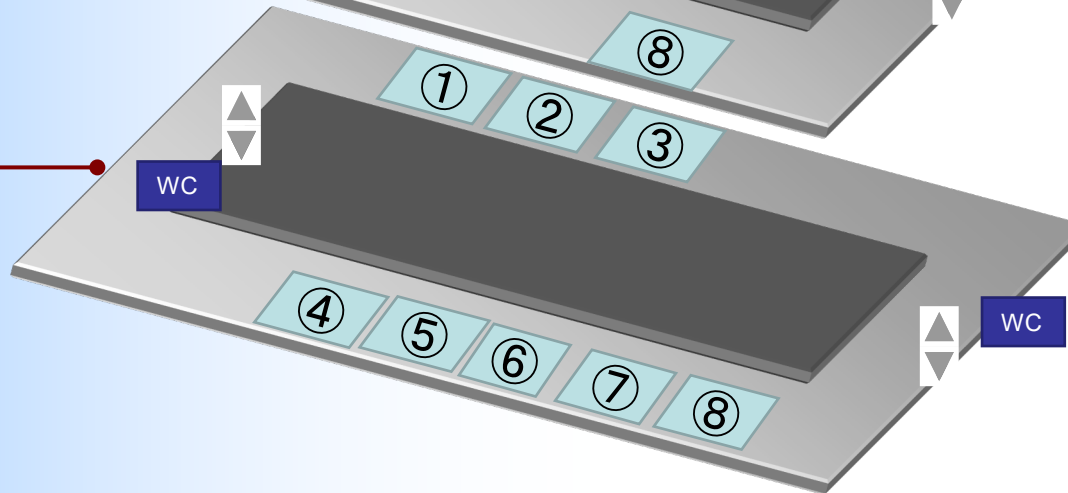

1F

- 北側
- ①国保年金課
 - ②市民課

- 南側
- ③資産税課
 - ④市民税課
 - ⑤収納課
 - ⑥会計課

i: 受付・フロアガイド
 WC: トイレ（各階東西）
 ▲: エレベーター（東2、西1）
 ☆: 赤ちゃんの駅（授乳室）

6F

南側
①議会事務局

5F

北側
①企画政策課
②広報広聴課
③財政課
④市有財産管理課
⑤工事検査室
⑥契約課

南側
⑦危機管理防災課
⑧秘書課

4F

北側
①総務課
②人権・男女共同参画課
③人事課

南側
④生涯学習課
⑤日本一の読書のまち推進課
⑥学務課
⑦指導課
⑧教育総務課

WC	: トイレ (各階東西)
▲▼	: エレベーター (東2、西1)

7F

北側
①大会議室

WC : トイレ (各階東西)
◀▶ : エレベーター (東2、西1)