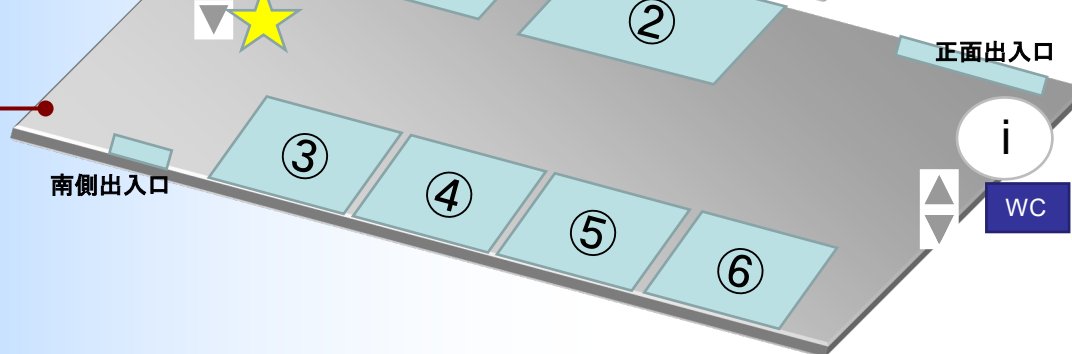

3F

- 北側
- ①みどり公園課
 - ②まちづくり事業課
 - ③都市デザイン課
 - ④開発指導課
 - ⑤（一社）三郷市観光協会

- 南側
- ⑥市民課
（おくやみコーナー）
 - ⑦下水道課
 - ⑧河川課
 - ⑨道路課

2F

- 北側
- ①クリーンライフ課
 - ②生活安全課
 - ③市民活動支援課
 - ④スポーツ振興課
 - ⑤農業振興課
 - ⑥商工観光課

- 南側
- ⑦消費生活センター
 - ⑧行政委員会事務局

1F

- 北側
- ①国保年金課
 - ②市民課

- 南側
- ③資産税課
 - ④市民税課
 - ⑤収納課
 - ⑥会計課

i: 受付・フロアガイド
 WC: トイレ（各階東西）
 ▲: エレベーター（東2、西1）
 ☆: 赤ちゃんの駅（授乳室）

6F

南側
①議会事務局

5F

北側
①企画政策課
②広報広聴課
③財政課
④市有財産管理課
⑤工事検査室
⑥契約課

南側
⑦危機管理防災課
⑧秘書課

4F

北側
①総務課
②人権・男女共同参画課
③人事課

南側
④生涯学習課
⑤日本一の読書のまち推進課
⑥学務課
⑦指導課
⑧教育総務課

WC	: トイレ (各階東西)
▲▼	: エレベーター (東2、西1)

7F

北側
①大会議室

WC : トイレ (各階東西)
◀▶ : エレベーター (東2、西1)