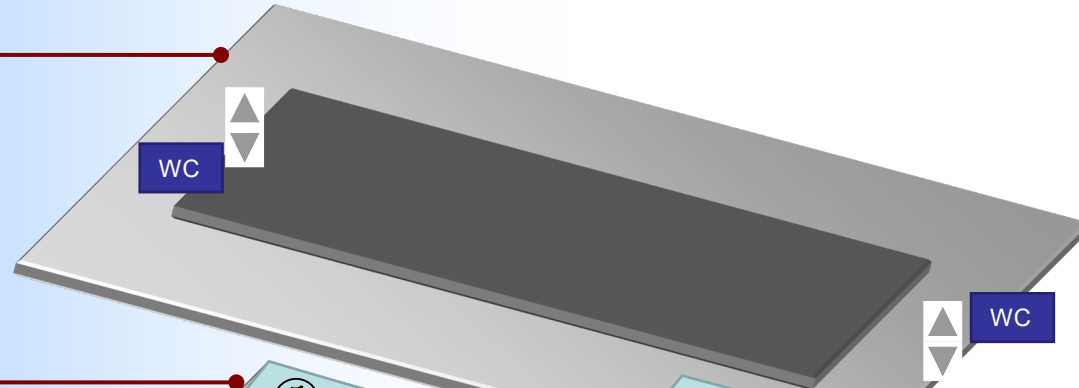

1F

- 北側
- ①国保年金課
 - ②市民課

- 南側
- ③資産税課
 - ④市民税課
 - ⑤収納課
 - ⑥会計課

i: 受付・フロアガイド
 WC: トイレ（各階東西）
 ▲: エレベーター（東2、西1）
 ☆: 赤ちゃんの駅（授乳室）

6F

南側
①議会事務局

5F

北側
①企画政策課
②広報広聴課
③財政課
④市有財産管理課
⑤工事検査室
⑥契約課

南側
⑦危機管理防災課
⑧秘書課

4F

北側
①総務課
②人権・男女共同参画課
③人事課

南側
④生涯学習課
⑤日本一の読書のまち推進課
⑥学務課
⑦指導課
⑧教育総務課

WC	: トイレ (各階東西)
▲▼	: エレベーター (東2、西1)

7F

北側
①大会議室

WC : トイレ (各階東西)
◀▶ : エレベーター (東2、西1)