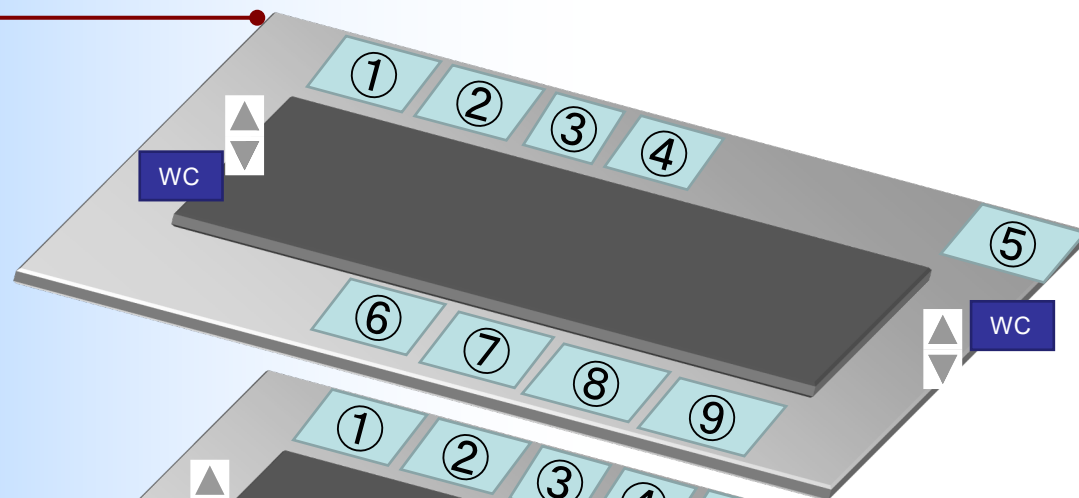

3F

- 北側
- ①みどり公園課
 - ②まちづくり事業課
 - ③都市デザイン課
 - ④開発指導課
 - ⑤（一社）三郷市観光協会

- 南側
- ⑥市民課
（おくやみコーナー）
 - ⑦下水道課
 - ⑧河川課
 - ⑨道路課

2F

- 北側
- ①クリーンライフ課
 - ②生活安全課
 - ③市民活動支援課
 - ④スポーツ振興課
 - ⑤農業振興課
 - ⑥商工観光課

- 南側
- ⑦消費生活センター
 - ⑧行政委員会事務局

1F

- 北側
- ①国保年金課
 - ②市民課

- 南側
- ③資産税課
 - ④市民税課
 - ⑤収納課
 - ⑥会計課

i: 受付・フロアガイド
 WC: トイレ（各階東西）
 ▲: エレベーター（東2、西1）
 ☆: 赤ちゃんの駅（授乳室）

6F

南側
①議会事務局

5F

北側
①企画政策課
②広報広聴課
③財政課
④市有財産管理課
⑤工事検査室
⑥契約課

南側
⑦危機管理防災課
⑧秘書課

4F

北側
①総務課
②人権・男女共同参画課
③人事課

南側
④生涯学習課
⑤日本一の読書のまち推進課
⑥学務課
⑦指導課
⑧教育総務課

WC	: トイレ (各階東西)
▲▼	: エレベーター (東2、西1)

7F

北側
①大会議室

WC : トイレ (各階東西)
◀▶ : エレベーター (東2、西1)