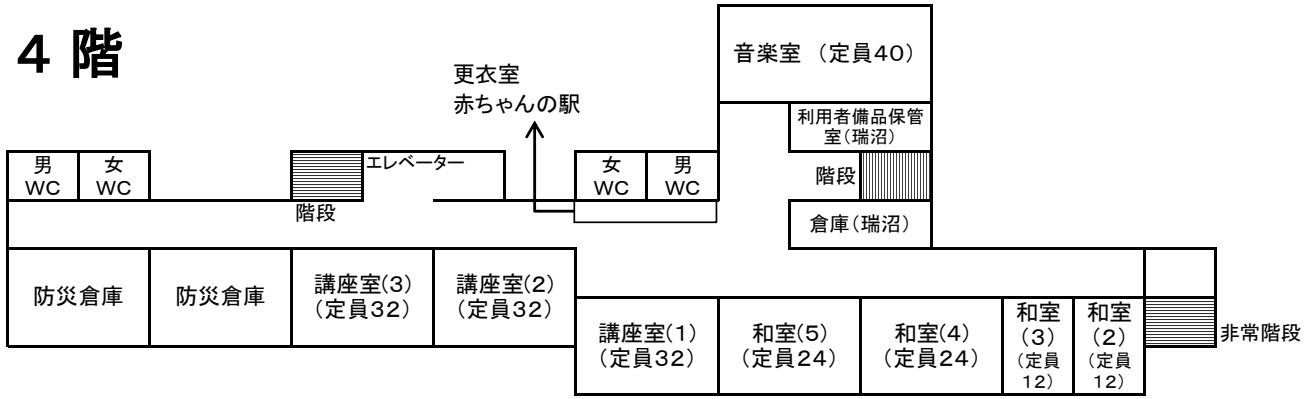

瑞沼市民センター一施設平面図

※ 施設敷地内全面禁煙

4 階

3 階

・おもしろ遊学館 ・わくわく岩みずぬま ・つどいの広場 ・地域包括支援センターみずぬま
(一般貸出は行っていません)

1 階