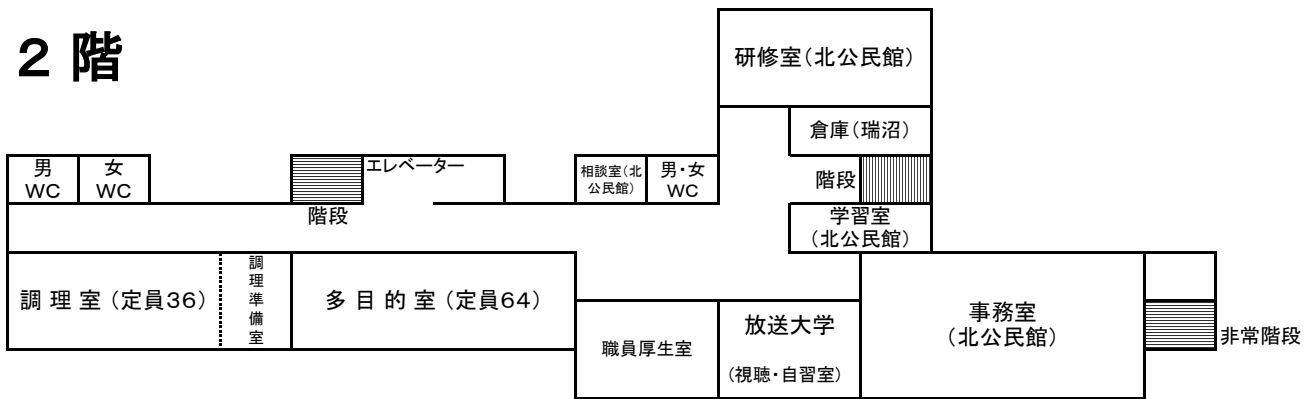

瑞沼市民センター一施設平面図

※ 施設敷地内全面禁煙

4 階

3 階

・おもしろ遊学館 ・わくわく岩みずぬま ・つどいの広場 ・地域包括支援センターみずぬま
(一般貸出は行っていません)

1 階