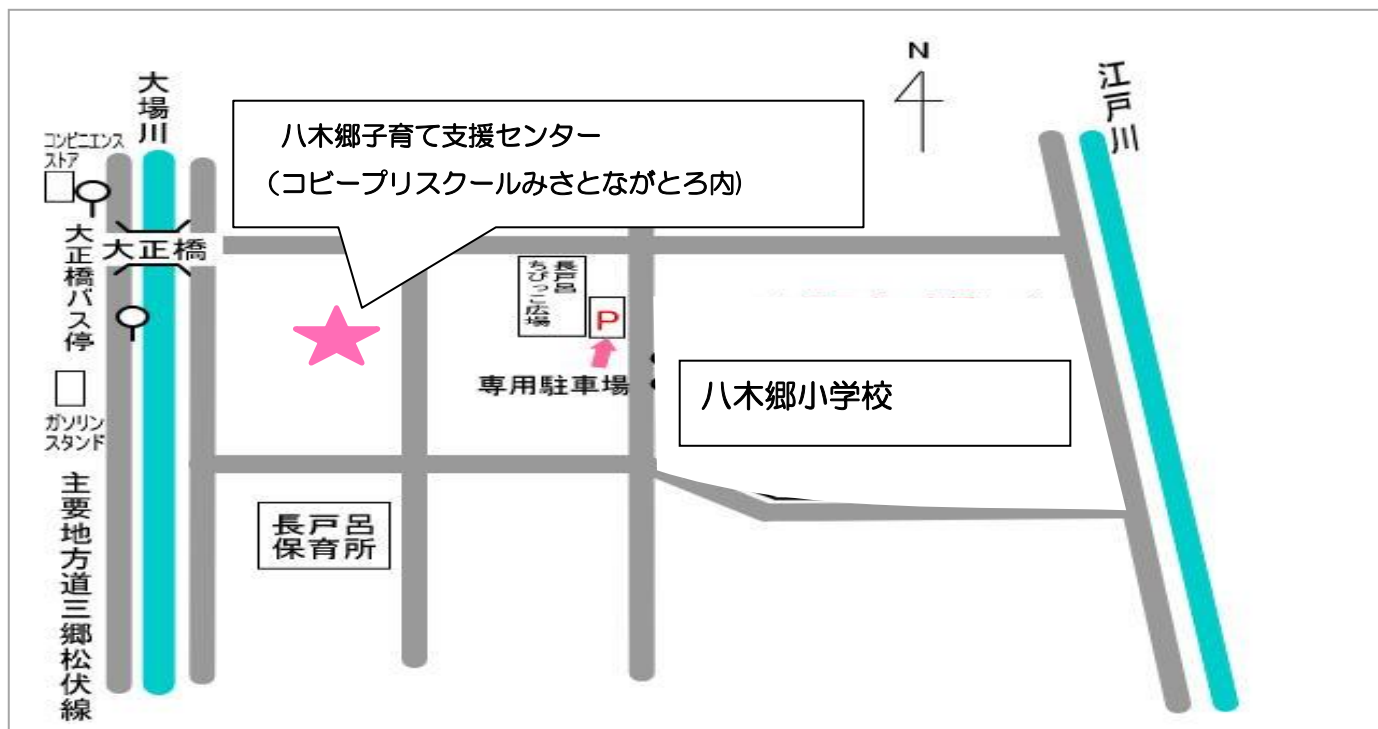

## 駐車場の案内図

1. 公園の裏側に砂利の駐車場がありますので、ご利用ください。左手は八木郷小学校です。

**支援センター駐車場**

2. 駐車場から支援センターまでは駐車場の脇に遊歩道がありますので、こちらをご利用ください。  
(車は通れないので安全です！)

**支援センター駐車場**

3. 遊歩道を抜けると、園が見えますので、正面入り口からお入りください。

4. 手前のインターホンを気軽に鳴らしてください。

5. お部屋の入口はこちらです！