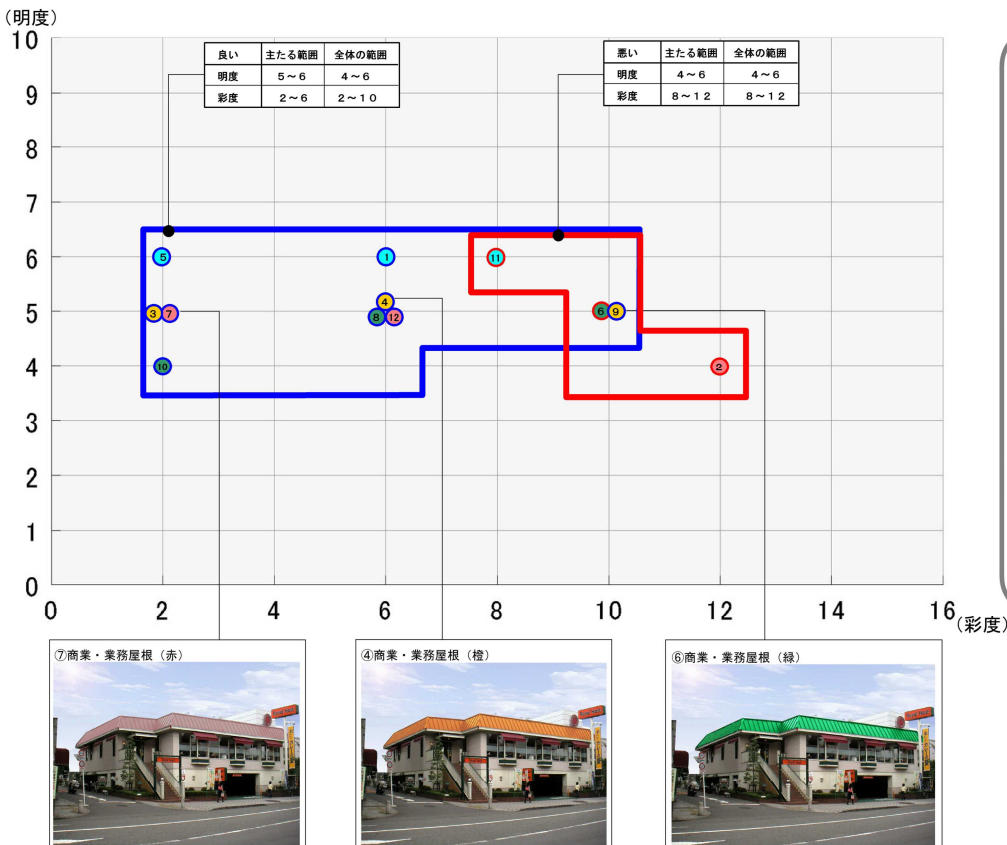

■商業・業務系屋根色彩の評価集約結果図 (囲い込み線は隣り合う点を考慮している)

凡例

■色彩の個別評価

色相	評価
赤系 (SRP, SR)	● : 良い ● : 悪い
橙・黄系 (SYR, SY)	● : 良い ● : 悪い
緑系 (SGY, SG)	● : 良い ● : 悪い
青系 (SPB, SB)	● : 良い ● : 悪い

■色彩の意見集約原票

色相	明度	彩度	良	悪	意見集約	色彩意見集約結果	
①	SRP	6	6	8	6	△	○
②	SRP	4	12	3	11	×	×
③	SYR	5	2	12	2	○	○
④	SYR	5	6	10	4	○	○
⑤	SRP	6	2	9	5	△	○
⑥	SRP	5	10	2	12	×	×
⑦	SGY	5	2	12	2	○	○
⑧	SGY	6	6	9	5	△	○
⑨	SYR	5	10	9	5	△	○
⑩	SGY	4	2	12	2	○	○
⑪	SRP	6	8	2	12	×	×
⑫	SRP	5	6	7	7	△	○

■色彩の評価集約

□ : 基調色として良い
□ : 基調色として悪い