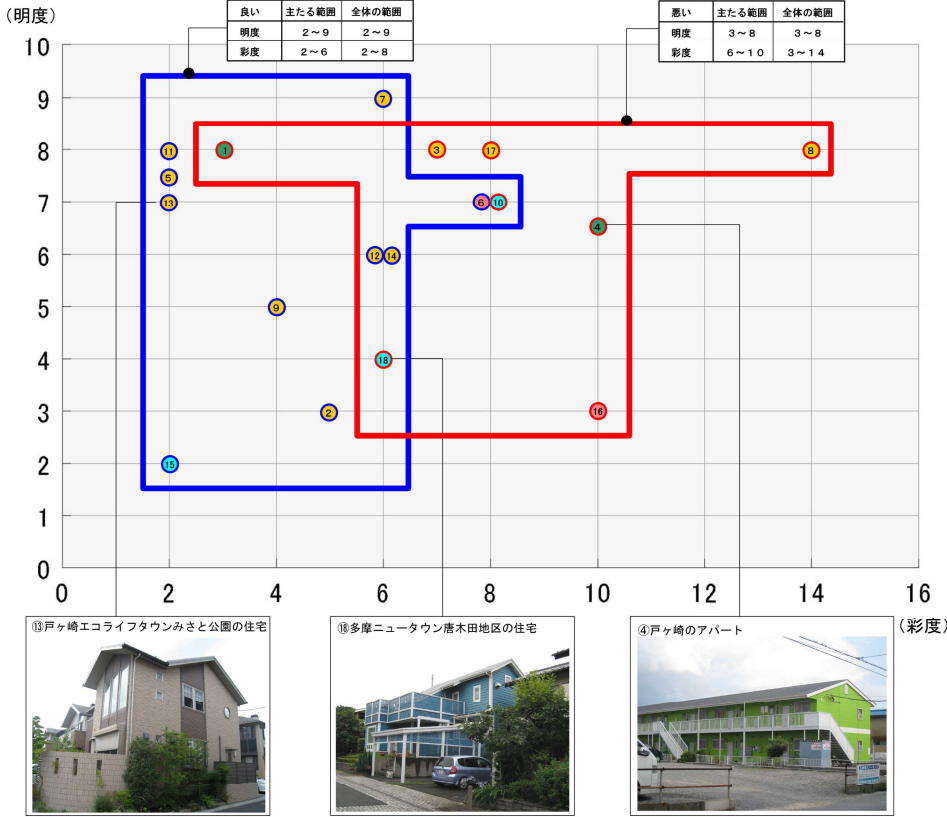

②B班

■住居系壁面色彩の評価集約結果図 (囲い込み線は隣り合う点を考慮している)

凡例

■色彩の個別評価

色相	評価
赤系 (SRP, SR)	● : 良い ○ : 悪い
橙・黄系 (SYR, SY)	● : 良い ○ : 悪い
緑系 (SGY, SG)	● : 良い ○ : 悪い
青系 (SPB, SB)	● : 良い ○ : 悪い

■色彩の意見集約原票

色相	色彩意見集約		色彩意見集約		色彩意見集約結果		
	明度	彩度	良	悪			
1	8	3	7	7	△		
2	5YR	3	5	14	0	○	
3	5Y	8	7	5	9	△	
4	5YR	6	5	10	3	11	×
5	5YR	7.5	2	14	0	0	○
6	5B	7	8	6	8	8	△
7	5Y	9	6	12	1	0	○
8	5Y	8	14	2	11	×	×
9	5Y	7	2	14	0	0	○
10	5YR	5	4	13	0	0	○
11	5PB	7	8	1	12	×	×
12	5Y	8	2	13	0	0	○
13	5Y	6	6	8	5	5	△
14	5Y	7	2	14	0	0	○
15	5YR	6	6	10	4	0	○
16	5PB	2	2	10	4	0	○
17	5Y	3	10	3	11	×	×
18	5B	4	6	6	8	8	△
19	5B	4	6	6	8	8	△

■色彩の評価集約

□ : 基調色として良い
□ : 基調色として悪い

■商業・業務系壁面色彩の評価集約結果図 (囲い込み線は隣り合う点を考慮している)

凡例

■色彩の個別評価

色相	評価
赤系 (SRP, SR)	● : 良い ○ : 悪い
橙・黄系 (SYR, SY)	● : 良い ○ : 悪い
緑系 (SGY, SG)	● : 良い ○ : 悪い
青系 (SPB, SB)	● : 良い ○ : 悪い

■色彩の意見集約原票