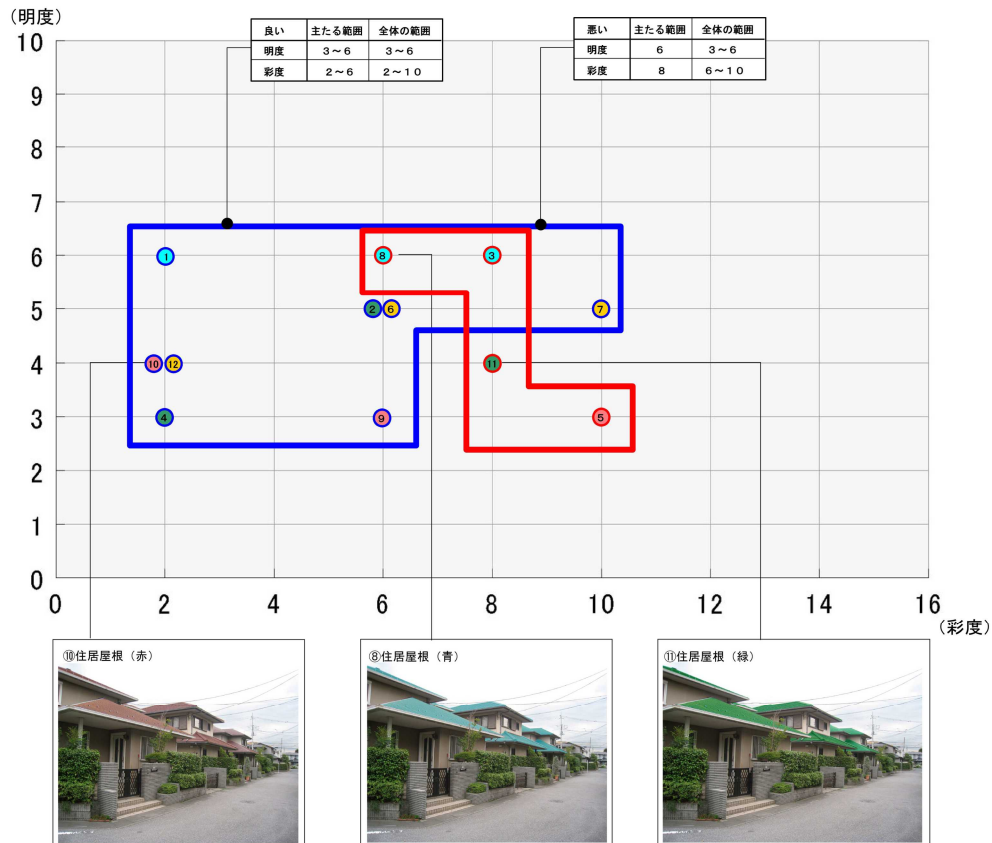

■住居系屋根色彩の評価集約結果図 (囲い込み線は隣り合う点を考慮している)

凡例

■色彩の個別評価

色相	評価
赤系 (SRP, SR)	● : 良い ● : 悪い
橙・黄系 (SYR, SY)	● : 良い ● : 悪い
緑系 (SGY, SG)	● : 良い ● : 悪い
青系 (SPB, SB)	● : 良い ● : 悪い

■色彩の意見集約原票

色相	明度	彩度	良	悪	意見集約	色彩意見集約結果	
①	SRP	6	2	7	7	△	○
②	SRP	5	6	10	4	○	○
③	SRP	6	8	7	19	×	×
④	SYR	3	2	14	0	○	○
⑤	SRP	3	10	2	12	×	×
⑥	SYR	5	6	14	0	○	○
⑦	SYR	5	10	8	6	△	○
⑧	SB	6	6	6	8	△	×
⑨	SRP	3	6	6	8	△	○
⑩	SRP	4	2	14	0	○	○
⑪	SGY	4	8	1	13	×	×
⑫	SYR	4	2	14	0	○	○

■色彩の評価集約

□ : 基調色として良い
□ : 基調色として悪い