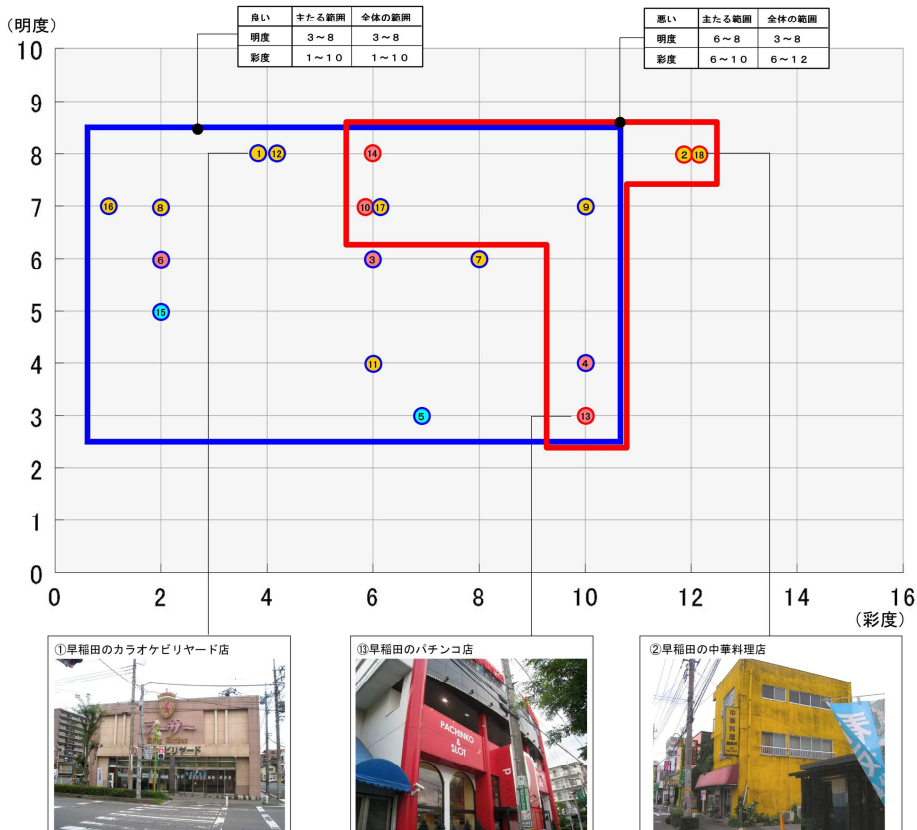

②B班

■住居系壁面色彩の評価集約結果図 (囲い込み線は隣り合う点を考慮している)

凡例

■色彩の個別評価

色相	評価
赤系 (SRP, SR)	● : 良い ○ : 悪い
橙・黄系 (SYR, SY)	● : 良い ○ : 悪い
緑系 (SGY, SG)	● : 良い ○ : 悪い
青系 (SPB, SB)	● : 良い ○ : 悪い

■色彩の意見集約原票

色相	色彩意見集約		色彩意見集約		色彩意見集約結果		
	明度	彩度	良	悪			
1	8	3	7	7	△		
2	5YR	3	5	14	0	○	
3	5Y	8	7	5	9	△	
4	5YR	6	5	10	3	11	×
5	5YR	7.5	2	14	0	0	○
6	5B	7	8	6	8	8	△
7	5Y	9	6	12	1	0	○
8	5Y	8	14	2	11	×	×
9	5Y	7	2	14	0	0	○
10	5YR	5	4	13	0	0	○
11	5PB	7	8	1	12	×	×
12	5Y	8	2	13	0	0	○
13	5Y	6	6	8	5	5	△
14	5Y	7	2	14	0	0	○
15	5YR	6	6	10	4	0	○
16	5PB	2	2	10	4	0	○
17	5Y	3	10	3	11	×	×
18	5B	4	6	6	8	8	△
19	5B	4	6	6	8	8	△

■色彩の評価集約

□ : 基調色として良い
□ : 基調色として悪い

■商業・業務系壁面色彩の評価集約結果図 (囲い込み線は隣り合う点を考慮している)

凡例

■色彩の個別評価

色相	評価
赤系 (SRP, SR)	● : 良い ○ : 悪い
橙・黄系 (SYR, SY)	● : 良い ○ : 悪い
緑系 (SGY, SG)	● : 良い ○ : 悪い
青系 (SPB, SB)	● : 良い ○ : 悪い

■色彩の意見集約原票