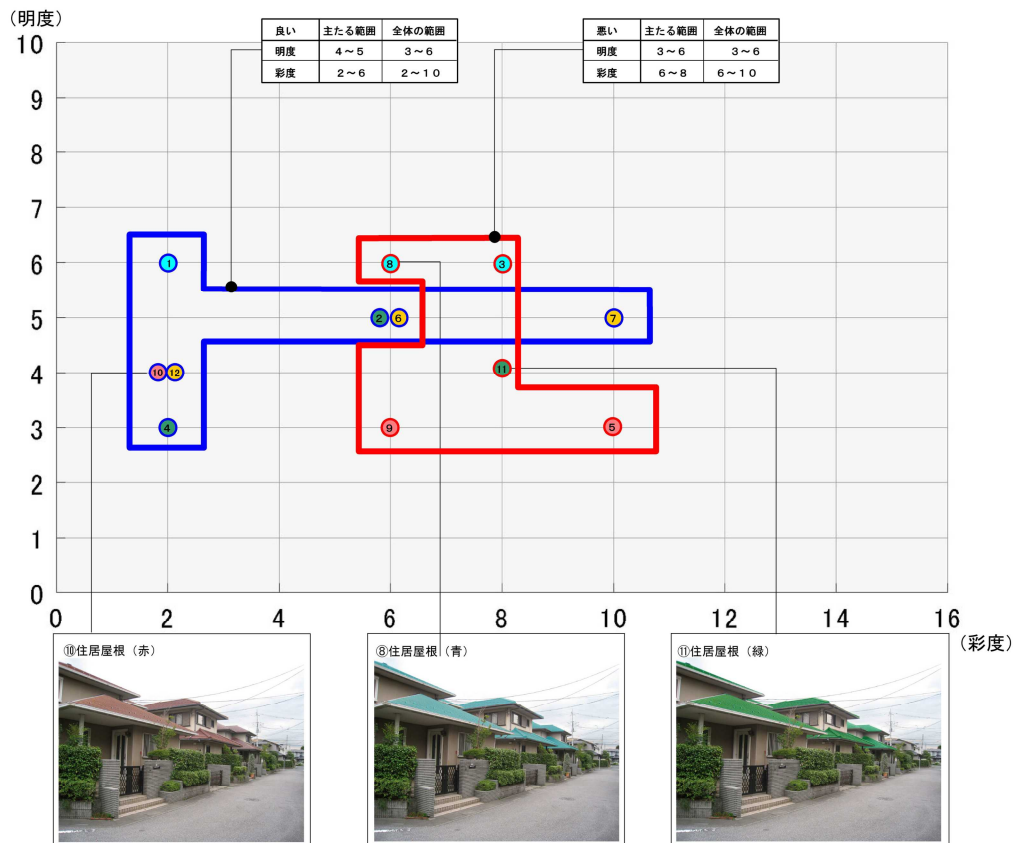

■住居系屋根色彩の評価集約結果図 (囲い込み線は隣り合う点を考慮している)

凡例

■色彩の個別評価

色相	評価
赤系 (SRP, SR)	● : 良い
	○ : 悪い
橙・黄系 (SYR, SY)	● : 良い
	○ : 悪い
緑系 (SGY, SG)	● : 良い
	○ : 悪い
青系 (SPB, SB)	● : 良い
	○ : 悪い

■色彩の意見集約原素

色相	明度	彩度	色彩意見集約		色彩意見集約結果		
			良	悪			
①	SRP	6	2	7	7	△	○
②	SRP	5	6	10	4	○	○
③	SRP	6	8	2	12	×	×
④	SRP	3	2	14	0	○	○
⑤	SRP	3	10	2	12	×	×
⑥	SYR	5	6	14	0	○	○
⑦	SYR	5	10	8	6	△	○
⑧	SRP	6	6	6	8	△	×
⑨	SRP	3	6	8	8	△	×
⑩	SRP	4	2	14	0	○	○
⑪	SGY	4	8	1	13	×	×
⑫	SYR	4	2	14	0	○	○

■色彩の評価集約

□ : 基調色として良い

□ : 基調色として悪い