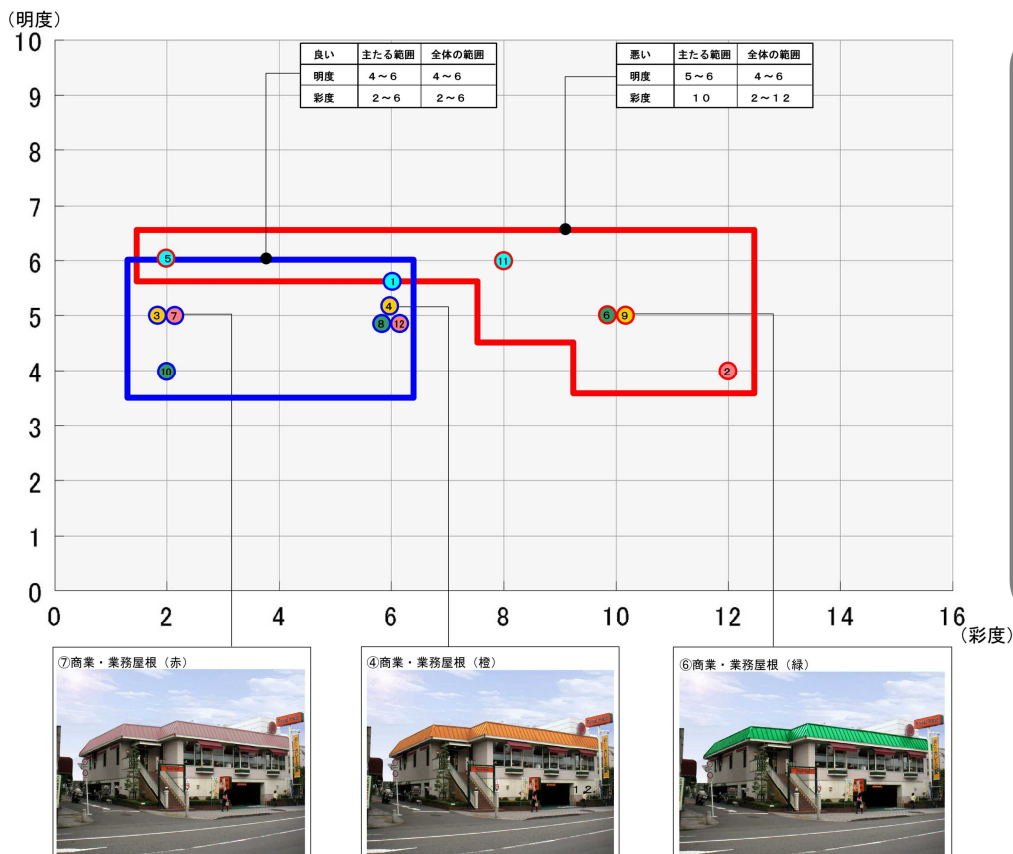

■商業・業務系屋根色彩の評価集約結果図 (囲い込み線は隣り合う点を考慮している)

凡例

■色彩の個別評価

色相	評価
赤系 (SRP, SR)	● : 良い
	○ : 悪い
橙・黄系 (SYR, SY)	● : 良い
	○ : 悪い
緑系 (SGY, SG)	● : 良い
	○ : 悪い
青系 (SPB, SB)	● : 良い
	○ : 悪い

■色彩の意見集約原素

色相	明度	彩度	色彩意見集約		色彩意見集約結果		
			良	悪			
①	SRP	6	6	8	6	△	○
②	SRP	4	12	3	11	×	×
③	SYR	5	2	12	2	○	○
④	SYR	5	6	10	4	○	○
⑤	SRP	6	2	9	5	△	×
⑥	SY	5	10	2	12	×	×
⑦	SRP	5	2	12	2	○	○
⑧	SRP	5	6	9	5	△	○
⑨	SRP	5	10	4	5	△	×
⑩	SRP	4	2	12	2	○	○
⑪	SRP	6	8	2	12	×	×
⑫	SRP	5	6	7	7	△	○

■色彩の評価集約

□ : 基調色として良い

□ : 基調色として悪い