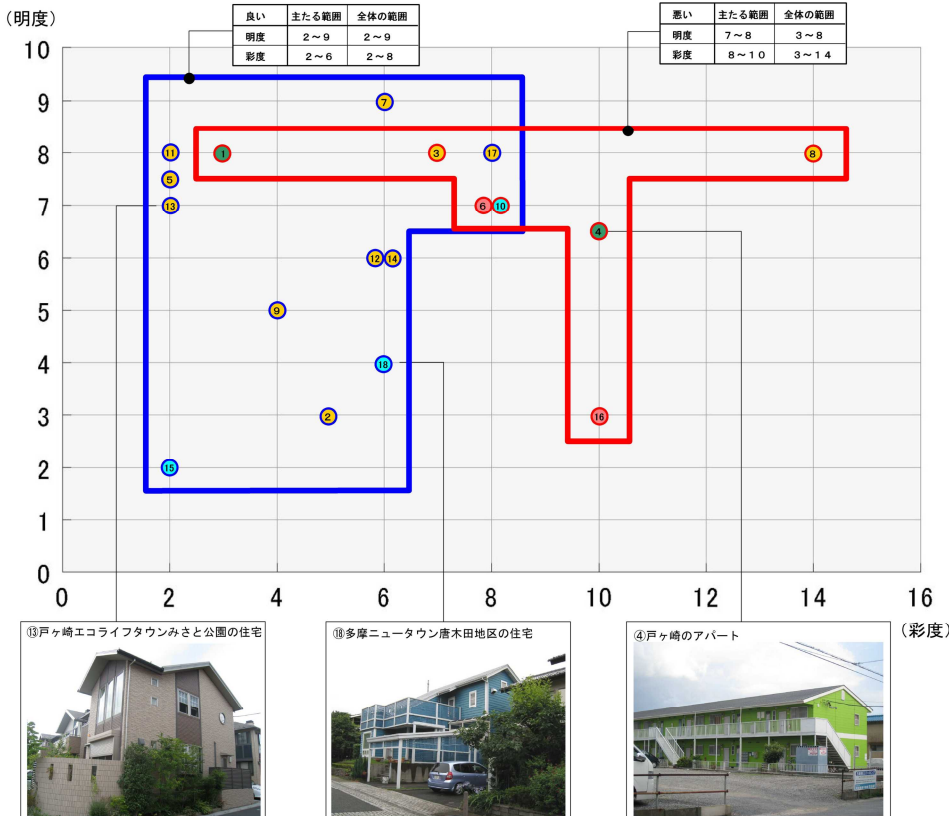

③C班

■住居系壁面色彩の評価集約結果図 (囲い込み線は隣り合う点を考慮している)

■色彩の個別評価

色相	評価
赤系 (SRP, SR)	● : 良い ● : 悪い
橙・黄系 (SYR, SY)	● : 良い ● : 悪い
緑系 (SGY, SG)	● : 良い ● : 悪い
青系 (SPB, SB)	● : 良い ● : 悪い

■色彩の意見集約原票

色相	明度	彩度	良	悪	意見集約	色彩意見集約	色彩個別評価
01	SRP	8	3	7	7	△	×
02	SYR	3	9	14	0	○	○
03	SYR	8	7	5	9	△	×
04	SYR	5.5	10	3	11	×	×
05	SYR	7.5	2	14	0	○	○
06	SRP	7	8	6	8	△	○
07	SYR	9	6	19	11	○	○
08	SY	8	14	2	11	×	×
09	SYR	5	4	13	0	○	○
10	SPB	7	8	1	12	×	×
11	SY	8	2	13	0	○	○
12	SY	6	6	9	5	△	○
13	SY	7	2	14	0	○	○
14	SYR	6	6	10	4	○	○
15	SPB	2	2	10	4	○	○
16	SRP	3	10	2	11	×	×
17	SY	8	3	6	8	△	○
18	SB	4	6	6	8	△	○

■色彩の評価集約

○ : 基調色として良い
 ○ : 基調色として悪い

■商業・業務系壁面色彩の評価集約結果図 (囲い込み線は隣り合う点を考慮している)

■色彩の個別評価

色相	評価
赤系 (SRP, SR)	● : 良い ● : 悪い
橙・黄系 (SYR, SY)	● : 良い ● : 悪い
緑系 (SGY, SG)	● : 良い ● : 悪い
青系 (SPB, SB)	● : 良い ● : 悪い

■色彩の意見集約原票