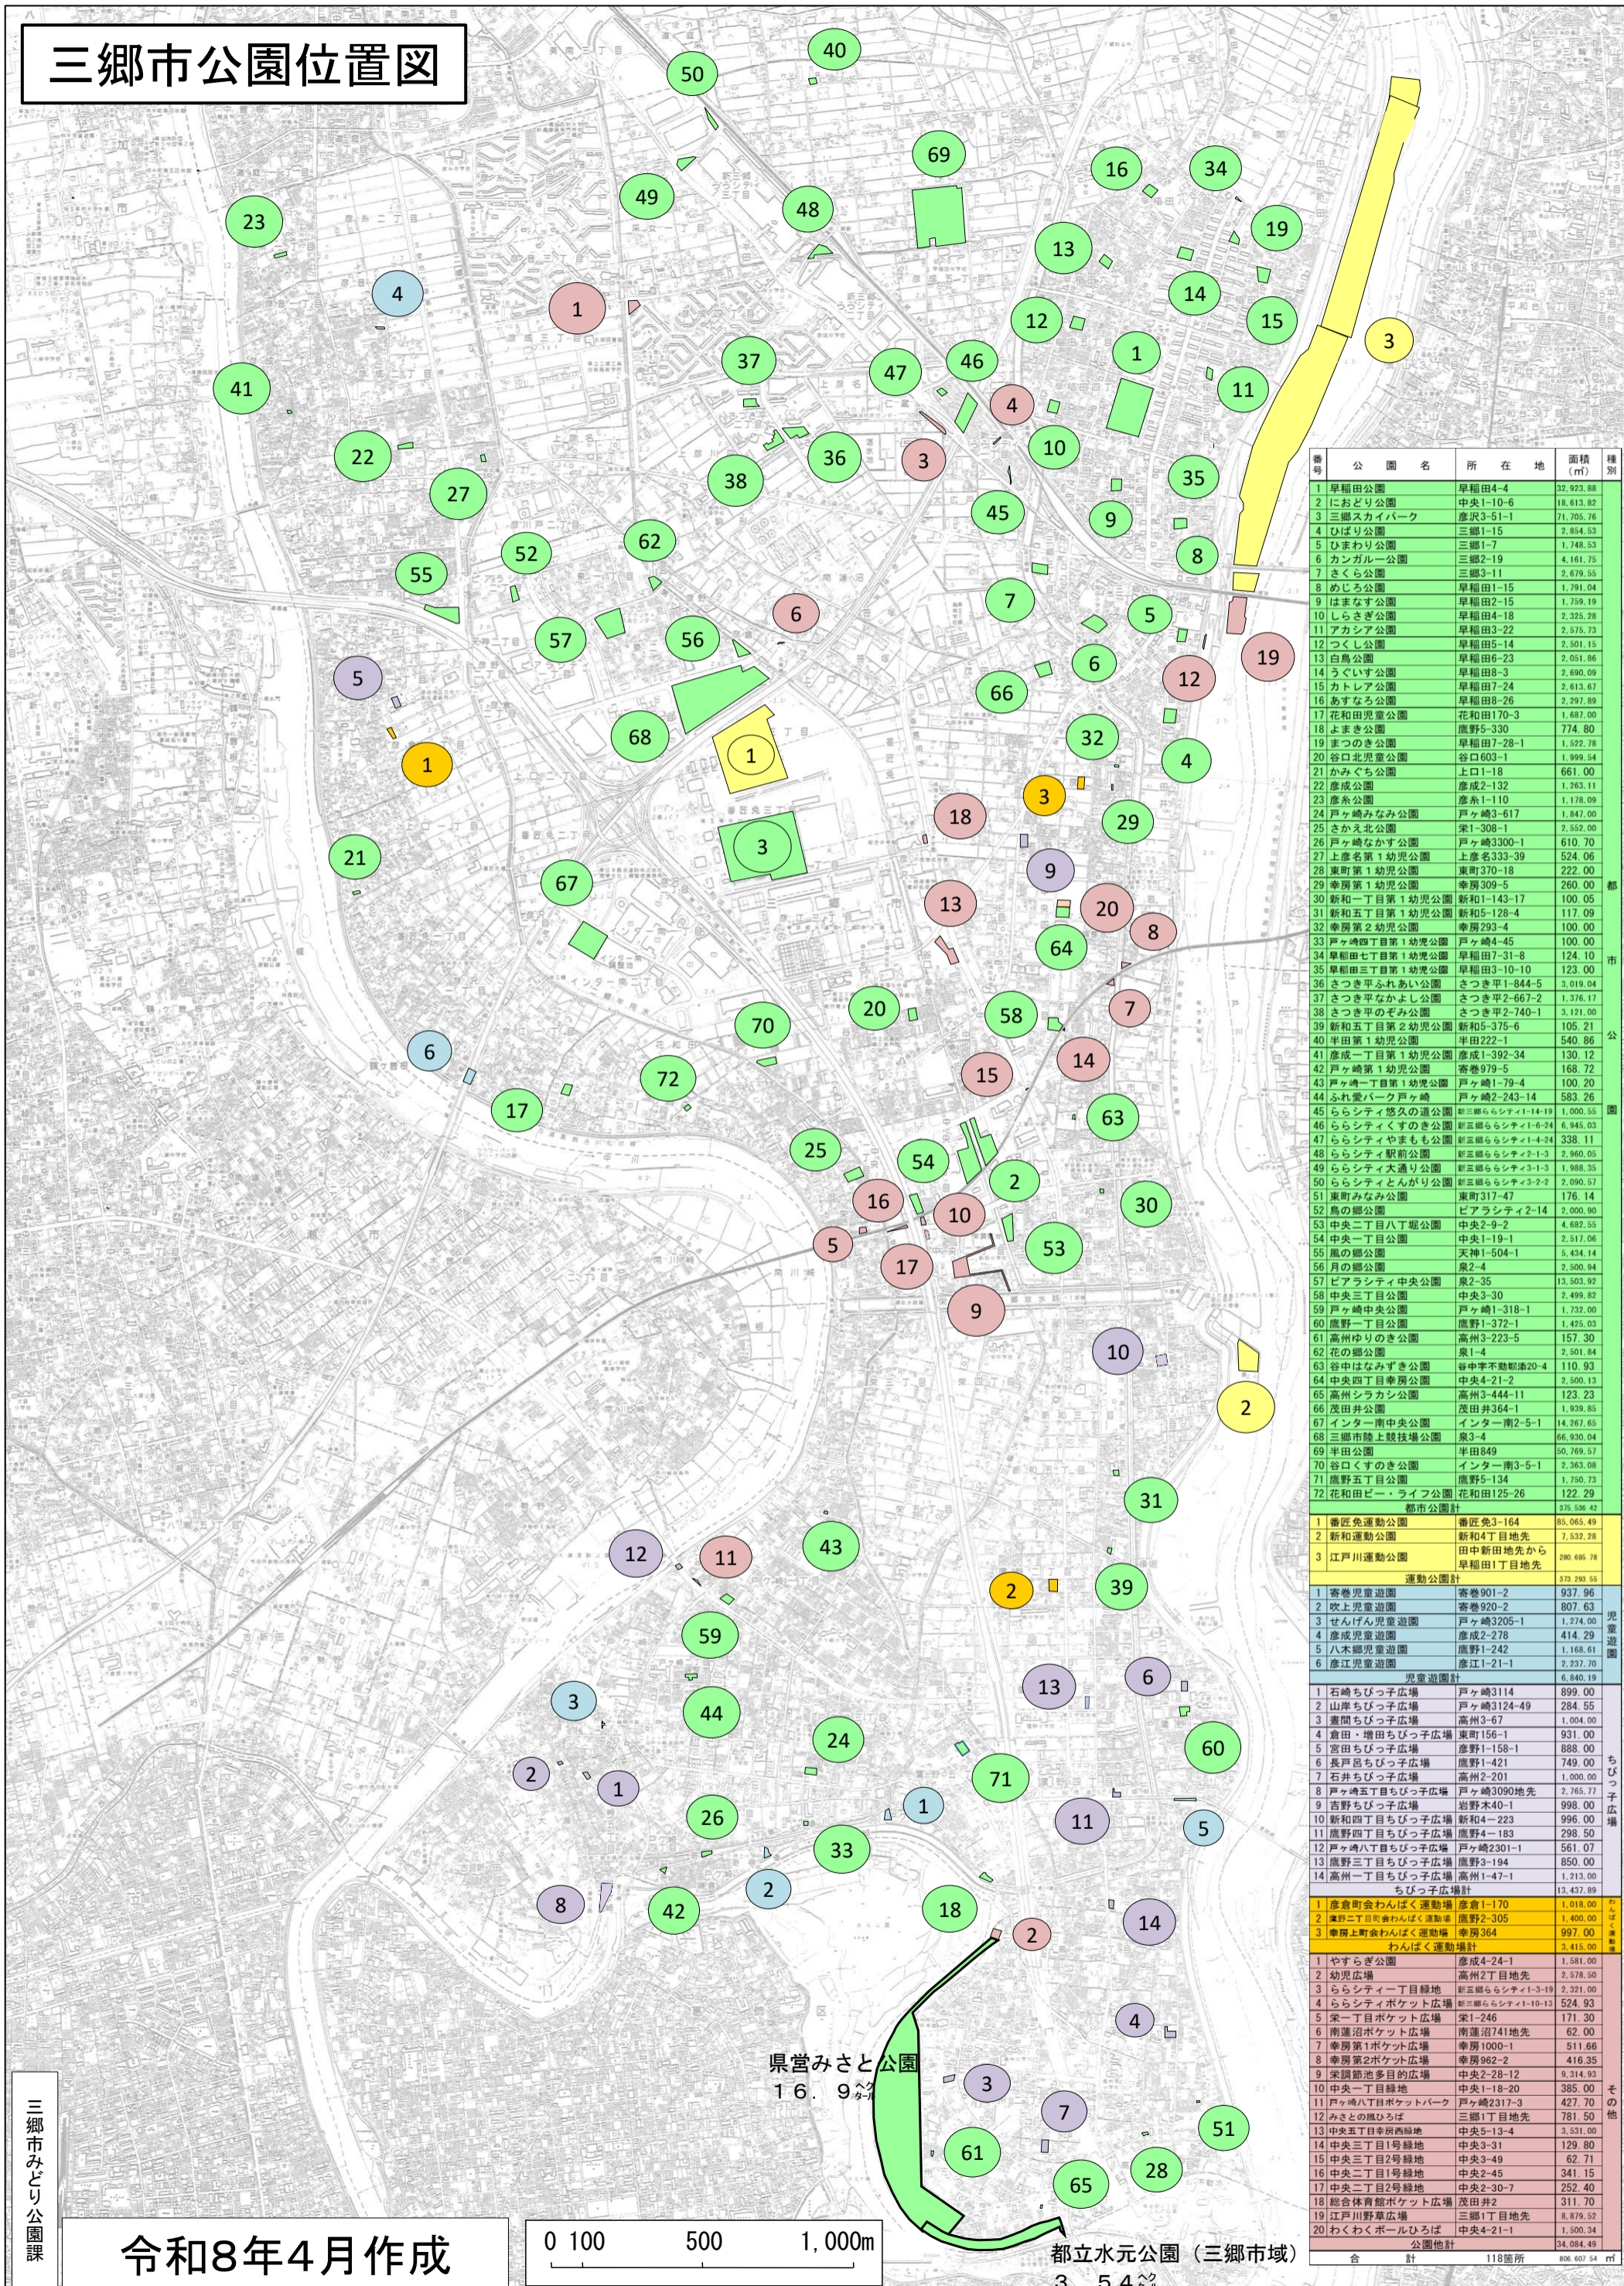

# 三郷市公園位置図

番号	公園名	所在地	面積 (㎡)	種別
1	早稲田公園	早稲田4-4	32,923.88	公園
2	におどり公園	中央1-10-6	18,613.82	
3	三郷スカイパーク	彦沢3-51-1	71,705.76	
4	ひばり公園	三郷1-15	2,854.53	
5	ひまわり公園	三郷1-7	1,748.53	
6	カンガルー公園	三郷2-19	4,161.75	
7	さくら公園	三郷3-11	2,679.55	
8	めじろ公園	早稲田1-15	1,791.04	
9	はまなす公園	早稲田2-15	1,759.19	
10	しらさぎ公園	早稲田4-18	2,325.28	
11	アカシア公園	早稲田3-22	2,575.73	
12	つくし公園	早稲田5-14	2,501.15	
13	白鳥公園	早稲田6-23	2,051.86	
14	うぐいす公園	早稲田8-3	2,690.09	
15	カトレア公園	早稲田7-24	2,613.67	
16	あすなろ公園	早稲田8-26	2,297.89	
17	花和田児童公園	花和田170-3	1,687.00	
18	よまぎ公園	鹿野5-330	774.80	
19	まつのき公園	早稲田7-28-1	1,522.78	
20	谷口北児童公園	谷口603-1	1,999.54	
21	かみくち公園	上口1-18	661.00	
22	彦成公園	彦成2-132	1,263.11	
23	彦永公園	彦永1-110	1,178.09	
24	戸ヶ崎みなみ公園	戸ヶ崎3-617	1,847.00	
25	さかえ北公園	栄1-308-1	2,552.00	
26	戸ヶ崎なかと公園	戸ヶ崎3300-1	610.70	
27	上彦名第1幼児公園	上彦名333-39	524.06	
28	東町第1幼児公園	東町370-18	222.00	
29	幸房第1幼児公園	幸房309-5	260.00	
30	新和一丁目第1幼児公園	新和1-143-17	100.05	
31	新和五丁目第1幼児公園	新和5-128-4	117.09	
32	幸房第2幼児公園	幸房293-4	100.00	
33	戸ヶ崎四丁目第1幼児公園	戸ヶ崎4-45	100.00	
34	早稲田七丁目第1幼児公園	早稲田7-31-8	124.10	
35	早稲田三丁目第1幼児公園	早稲田3-10-10	123.00	
36	さつき平ふれあい公園	さつき平1-844-5	3,019.04	
37	さつき平なかよし公園	さつき平2-667-2	1,376.17	
38	さつき平のぞみ公園	さつき平2-740-1	3,121.00	
39	新和五丁目第2幼児公園	新和5-375-6	105.21	
40	半田第1幼児公園	半田222-1	540.86	
41	彦成一丁目第1幼児公園	彦成1-392-34	130.12	
42	戸ヶ崎第1幼児公園	彦巻979-5	168.72	
43	戸ヶ崎一丁目第1幼児公園	戸ヶ崎1-79-4	100.20	
44	ふれあいパーク戸ヶ崎	戸ヶ崎2-243-14	583.26	
45	ららシティ悠久の運動公園	新三郷ららシティ1-14-19	1,000.55	
46	ららシティくすのき公園	新三郷ららシティ1-6-24	6,945.03	
47	ららシティやまもも公園	新三郷ららシティ1-4-24	338.11	
48	ららシティ駅前公園	新三郷ららシティ1-3	2,960.05	
49	ららシティ大通り公園	新三郷ららシティ3-1-3	1,988.35	
50	ららシティとんがり公園	新三郷ららシティ3-2-2	2,090.57	
51	東町みなみ公園	東町317-47	176.14	
52	鳥の郷公園	ピアラシティ2-14	2,000.90	
53	中央二丁目八丁目公園	中央2-9-2	4,682.55	
54	中央一丁目公園	中央1-19-1	2,517.06	
55	風の郷公園	天神1-504-1	5,434.14	
56	月の郷公園	泉2-4	2,500.94	
57	ピアラシティ中央公園	泉2-35	13,503.92	
58	中央三丁目公園	中央3-30	2,499.82	
59	戸ヶ崎中央公園	戸ヶ崎1-318-1	1,732.00	
60	鹿野一丁目公園	鹿野1-372-1	1,425.03	
61	高州ゆりのき公園	高州3-223-5	157.30	
62	花の郷公園	泉1-4	2,501.84	
63	谷中はなみずき公園	谷中宇不動野20-4	110.93	
64	中央四丁目幸房公園	中央4-21-2	2,500.13	
65	高州シラカシ公園	高州3-444-11	123.23	
66	茂田井公園	茂田井364-1	1,939.85	
67	インター南中央公園	インター南2-5-1	14,267.65	
68	三郷市陸上競技場公園	泉3-4	66,930.04	
69	半田公園	半田849	50,769.57	
70	谷口くすのき公園	インター南3-5-1	2,363.08	
71	鹿野五丁目公園	鹿野5-134	1,750.73	
72	花和田ピア・ライフ公園	花和田125-26	122.29	
都市公園計				875,536.42
1	番匠免運動公園	番匠免3-164	85,065.49	公園
2	新和運動公園	新和4丁目地先	7,532.28	
3	江戸川運動公園	田中新田地先から早稲田1丁目地先	280,695.78	
運動公園計				373,293.55
1	春巻児童遊園	春巻901-2	937.96	児童遊園
2	吹上児童遊園	春巻920-2	807.63	
3	せんげん児童遊園	戸ヶ崎3205-1	1,274.00	
4	彦成児童遊園	彦成2-278	414.29	
5	八木郷児童遊園	鹿野1-242	1,168.61	
6	彦江児童遊園	彦江1-21-1	2,237.70	
児童遊園計				6,840.19
1	石崎ちびっ子広場	戸ヶ崎3114	899.00	ちびっ子広場
2	山岸ちびっ子広場	戸ヶ崎3124-49	284.55	
3	菟間ちびっ子広場	高州3-67	1,004.00	
4	倉田・増田ちびっ子広場	東町156-1	931.00	
5	宮田ちびっ子広場	彦野1-158-1	888.00	
6	長戸呂ちびっ子広場	鹿野1-421	749.00	
7	石井ちびっ子広場	高州2-201	1,000.00	
8	戸ヶ崎五丁目ちびっ子広場	戸ヶ崎3090地先	2,765.77	
9	吉野ちびっ子広場	岩野木40-1	998.00	
10	新和四丁目ちびっ子広場	新和4-223	996.00	
11	鹿野四丁目ちびっ子広場	鹿野4-183	298.50	
12	戸ヶ崎八丁目ちびっ子広場	戸ヶ崎2301-1	561.07	
13	鹿野三丁目ちびっ子広場	鹿野3-194	850.00	
14	高州一丁目ちびっ子広場	高州1-47-1	1,213.00	
ちびっ子広場計				13,437.89
1	彦倉町会わんぱく運動場	彦倉1-170	1,018.00	わんぱく運動場
2	彦野二丁目会わんぱく運動場	彦野2-305	1,400.00	
3	幸房上町会わんぱく運動場	幸房364	997.00	
わんぱく運動場計				3,415.00
1	やすらぎ公園	彦成4-24-1	1,581.00	その他
2	幼児広場	高州2丁目地先	2,578.50	
3	ららシティ一丁目緑地	新三郷ららシティ1-3-19	2,321.00	
4	ららシティポケット広場	新三郷ららシティ1-10-13	524.93	
5	栄一丁目ポケット広場	栄1-246	171.30	
6	南蓮沼ポケット広場	南蓮沼741地先	62.00	
7	幸房第1ポケット広場	幸房1000-1	511.66	
8	幸房第2ポケット広場	幸房962-2	416.35	
9	栄園節池多目的広場	中央2-28-12	9,314.93	
10	中央一丁目緑地	中央1-18-20	385.00	
11	戸ヶ崎八丁目ポケットパーク	戸ヶ崎2317-3	427.70	
12	みさとの風ひろば	三郷1丁目地先	781.50	
13	中央五丁目幸房西緑地	中央5-13-4	3,531.00	
14	中央三丁目1号緑地	中央3-31	129.80	
15	中央三丁目2号緑地	中央3-49	62.71	
16	中央二丁目1号緑地	中央2-45	341.15	
17	中央二丁目2号緑地	中央2-30-7	252.40	
18	総合体育館ポケット広場	茂田井2	311.70	
19	江戸川野草広場	三郷1丁目地先	8,879.52	
20	わくわくボールひろば	中央4-21-1	1,500.34	
公園他計				34,084.49
合計			118箇所	806,607.54㎡