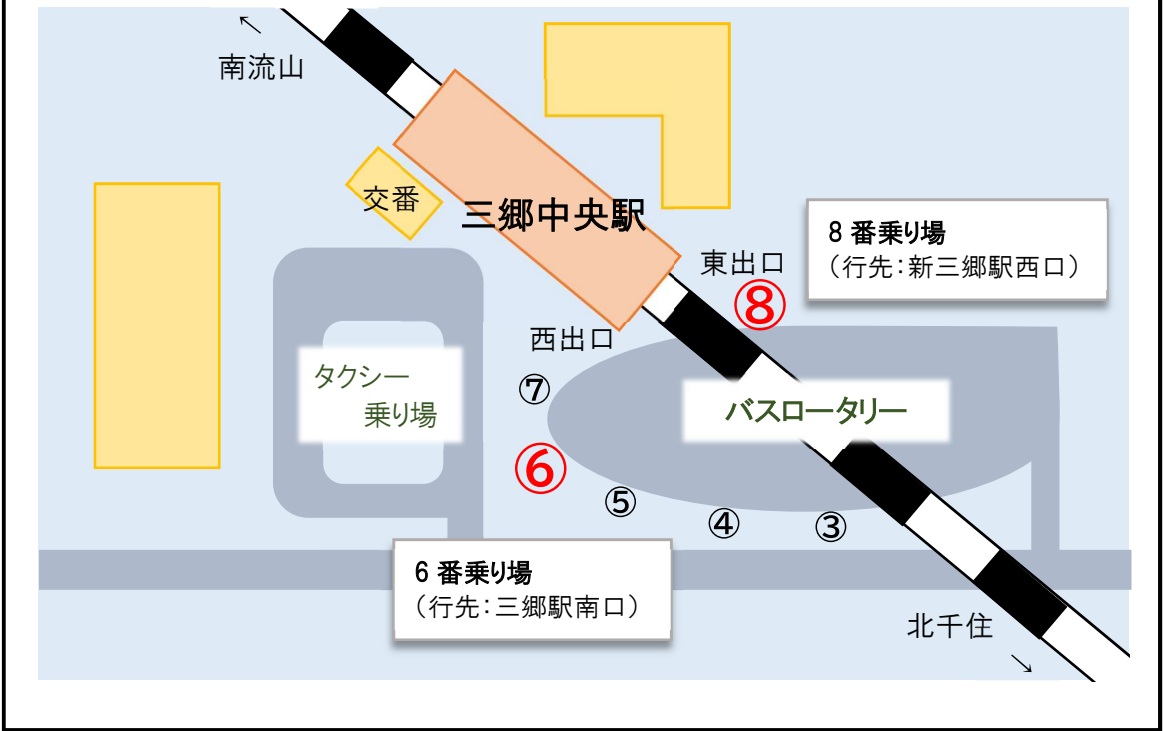

### 三郷中央駅バス乗り場

### 笹塚バス停付近地図