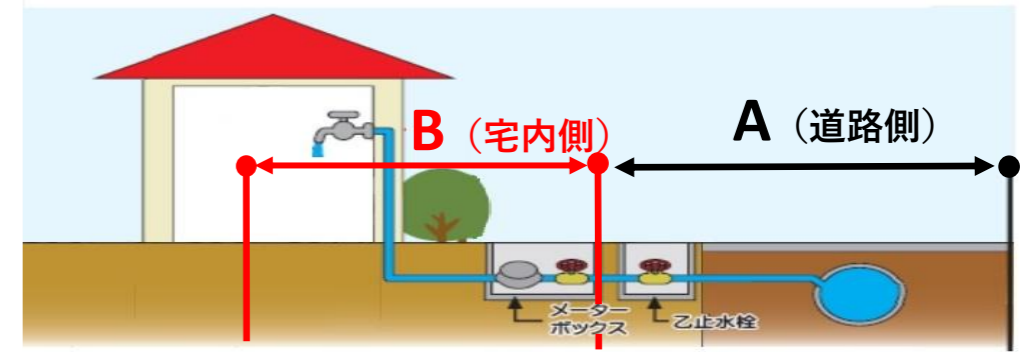

三郷市指定給水装置工事事業者一覧（市外・県外）

凡例
○…対応可
×…対応不可
-…非公表希望または確認データなし

※営業時間、休業日、漏水・修理・工事対応については、指定給水装置工事事業者の届出をもとに掲載しております。

実際と異なる場合がありますので、詳細については、各指定給水装置工事事業者へご確認ください。

【R5.10.1現在】

指定番号	事業者名	事業所所在地	事業所電話番号	営業時間 休業日	漏水対応			工事対応	
					給水器具等修理 (蛇口やトイレ等の修理)	埋設管等の 漏水修理	漏水箇所不明 の際の調査	道路側の工事 (道路の水道管 を敷地内に引込 む工事) (上図A)	宅内側の工事 (建物内等の蛇 口までの工事) (上図B)
85	アサヒ住建(株)	上尾市大字平塚2558-4	048-773-8513	8:00~17:00 日、祝日、GW、夏季、	-	-	-	-	-
86	(株)伊藤住設	川越市大字上寺山458番地10	049-226-5071	9:00~17:00 日、祝日、お盆、年末年始、GW、 隔週土	-	-	-	-	-
90	京浜管鉄工業(株)	東京都豊島区目白2-1-1	03-6871-9961	8:30~17:30 土、日、祝日	-	-	-	-	-
92	(株)小林設備	草加市青柳3-34-5	048-932-2760	8:00~17:00 第2・4土、日、祝日	×	×	×	○	○
94	(株)シゲヤマ	東京都葛飾区鎌倉2丁目7番8号	03-5668-3741	9:00~17:00 土、日、祝日	-	-	-	-	-
97	(株)宮下工業	さいたま市西区植田谷本854-3	048-625-5966	9:00~17:30 日、祝日、年末年始、お盆、GW	-	-	-	○	○
100	(有)双位建設	草加市長栄3-35-6	048-943-0423	-	-	-	-	-	-
101	(株)大三	東京都足立区一ツ家2-14-1	03-5831-1670	8:30~18:00 年中無休自社カレンダー	○	○	○	○	○
102	(株)生活水道センター	東京都大田区池上8-5-2	03-6746-1804	8:00~22:00 無休	○	○	○	×	○
109	(有)会田設備	越谷市赤山町5-10-12	048-962-0318	9:00~17:00 日、祝日	○	○	○	○	○
111	(株)創研	さいたま市緑区東浦和四丁目33番地14	048-810-1717	8:30~17:30 なし	○	○	○	-	○
112	(株)熊谷設備工業	北葛飾郡杉戸町宮前137-56	0480-38-0043	9:00~17:00 土、日、祝日	-	-	-	-	-