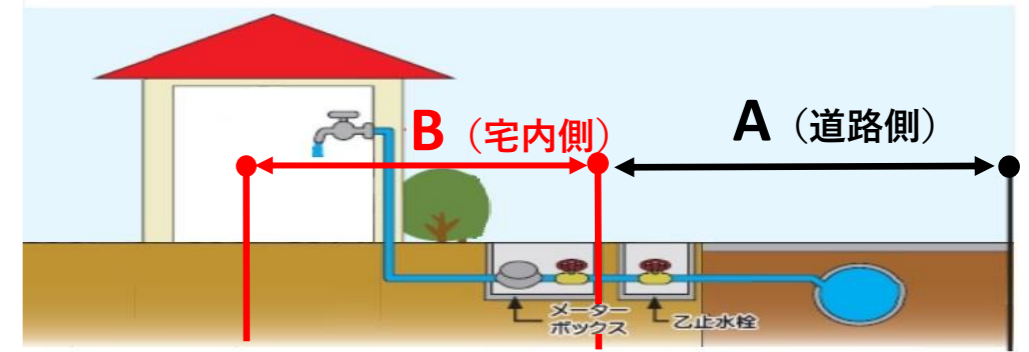

三郷市指定給水装置工事事業者一覧（市外・県外）

凡例
○…対応可
×…対応不可
-…非公表希望または確認データなし

※営業時間、休業日、漏水・修理・工事対応については、指定給水装置工事事業者の届出をもとに掲載しております。

実際と異なる場合がありますので、詳細については、各指定給水装置工事事業者へご確認ください。

【R5.10.1現在】

指定番号	事業者名	事業所所在地	事業所電話番号	営業時間 休業日	漏水対応			工事対応	
					給水器具等修理 (蛇口やトイレ等の修理)	埋設管等の 漏水修理	漏水箇所不明 の際の調査	道路側の工事 (道路の水道管 を敷地内に引込 む工事) (上図A)	宅内側の工事 (建物内等の蛇 口までの工事) (上図B)
321	埼玉日化サービス(株)	さいたま市北区宮原町2-111-8	048-666-1101	8:45~17:00 日、祝日	○	○	○	×	○
322	太平ビルサービス(株)	さいたま市大宮区土手町1-49-8	03-5323-4111	9:00~17:45 土、日、祝日	○	○	○	×	○
323	芦谷工業	北葛飾郡松伏町松伏1944	048-993-4206	9:00~17:00 日、祝日	○	×	×	×	○
324	(有)アイル設備工業	坂戸市大字塚越237番地13	049-282-4294	9:00~17:00 土一部、日、祝日	×	×	×	×	×
325	(株)早坂建設	越谷市神明町三丁目289番地4	048-916-5546	9:00~17:00 日、祝日	○	○	○	○	○
326	森設備(株)	行田市長野五丁目16番地1	048-556-2300	-	-	-	-	-	-
327	(株)K O Y U 設備	千葉県柏市根戸471番地79	04-7193-8333	8:00~17:00 土、日、祝日、GW、お盆、	×	×	×	○	○
328	ツバキ創建	吉川市大字平沼1671番地16	048-982-3039	8:00~17:00 日、祝日	○	○	○	×	○
329	(株)アステム	東京都中央区日本橋堀留町一丁目2番10号	03-3639-3330	9:00~18:00 土、日、祝日、年末年始	-	-	-	-	-
331	(株)丸山設備	加須市新川通420-5	0480-53-3040	8:00~17:00 日、祝日、年末年始、	○	○	○	○	○
332	(有)高進設備工業	さいたま市桜区栄和二丁目10番9号	048-855-4412	8:00~18:00 日、祝日、GW、8/13~8/15、年 末年始	×	×	×	×	○
333	(株)イーライフグループ	東京都渋谷区南平台町15-15 南平台今井ビル 9階	03-6455-3990	0:00~24:00 年中無休	○	○	○	×	○
334	(有)沖田土木	越谷市向畑528-4	048-977-8684	8:30~17:00 日、祝日	○	○	○	○	○