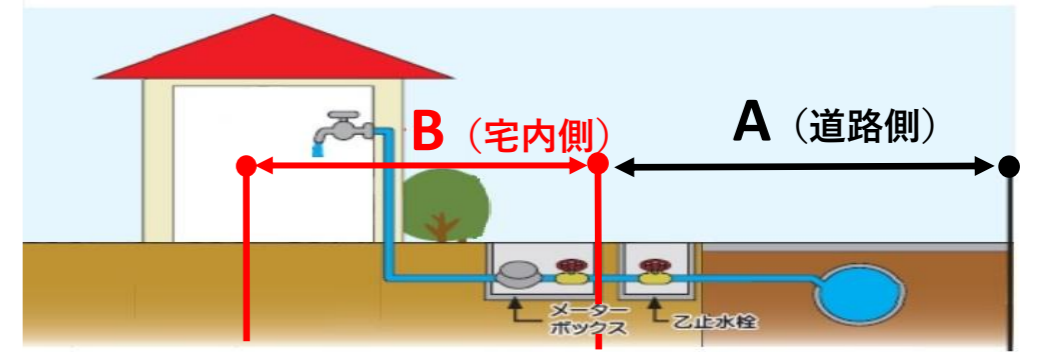

三郷市指定給水装置工事事業者一覧（市外・県外）

凡例
○…対応可
×…対応不可
-…非公表希望または確認データなし

※営業時間、休業日、漏水・修理・工事対応については、指定給水装置工事事業者の届出をもとに掲載しております。

実際と異なる場合がありますので、詳細については、各指定給水装置工事事業者へご確認ください。

【R5.10.1現在】

指定番号	事業者名	事業所所在地	事業所電話番号	営業時間 休業日	漏水対応			工事対応	
					給水器具等修理 (蛇口やトイレ等の修理)	埋設管等の 漏水修理	漏水箇所不明 の際の調査	道路側の工事 (道路の水道管 を敷地内に引込 む工事) (上図A)	宅内側の工事 (建物内等の蛇 口までの工事) (上図B)
232	(株)皇月	東京都府中市小柳町5-12-28	042-363-2258	8:00~21:00 無休	○	○	○	×	○
234	(有)本田工業	春日部市谷原新田1404	048-736-2929	8:00~17:00 第2・4土、日、祝日	○	○	○	○	○
235	(株)オアシスソリューション	東京都豊島区池袋2-23-21	03-5396-7141	-	-	-	-	-	-
237	カンパネ(株)	東京都墨田区石原1-26-1	03-5610-7755	9:00~18:00 土、日、祝日、年末年始	○	○	○	×	○
239	飯田設備工業	川口市大字安行北谷644-7	048-298-3347	8:00~18:00 日、祝日	○	○	○	×	○
240	(株)小原建興	川口市八幡木2-8-18	048-284-2298	7:30~17:00 第2土、日、祝日	-	-	-	-	-
241	(株)積壺	所沢市大字山口2531番地5	04-2008-1675	9:00~18:00 日、祝日 ※対応は可	-	-	-	-	-
242	千葉住設(株)	千葉県松戸市稔台5-7-8	047-368-8686	8:00~17:00 日、祝日、夏季、冬季	○	○	○	○	○
243	(有)敏総合設備工事	久喜市吉羽5-16-4	0480-21-3085	9:00~17:00 土、日、祝日	○	○	○	○	○
246	ヒグラシ設備	吉川市大字三輪野江1707-1	048-983-3267	-	-	-	-	-	-
247	城島設備工業(株)	所沢市三ヶ島2-925-13	04-2948-8737	9:00~18:00 日、祝日	-	-	-	-	-
248	(株)新成設備工業	新座市本多1-14-57	048-489-5358	-	-	-	-	-	-