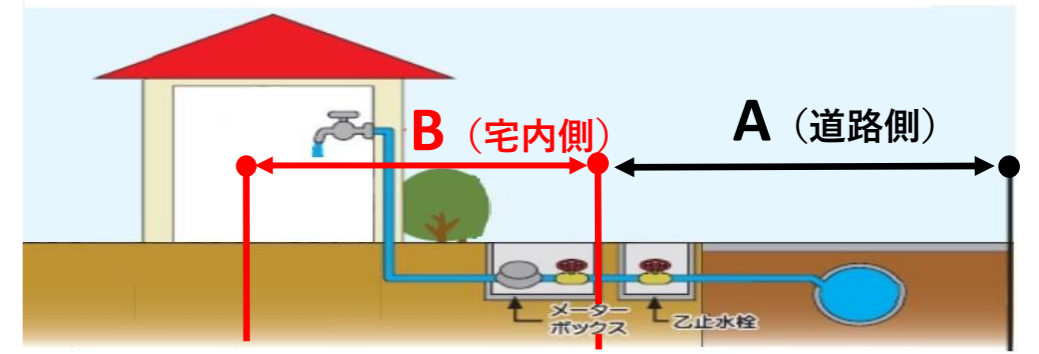

三郷市指定給水装置工事事業者一覧（市外・県外）

凡例
○…対応可
×…対応不可
-…非公表希望または確認データなし

※営業時間、休業日、漏水・修理・工事対応については、指定給水装置工事事業者の届出をもとに掲載しております。

実際と異なる場合がありますので、詳細については、各指定給水装置工事事業者へご確認ください。

【R5.10.1現在】

指定番号	事業者名	事業所所在地	事業所電話番号	営業時間 休業日	漏水対応			工事対応	
					給水器具等修理 (蛇口やトイレ等の修理)	埋設管等の 漏水修理	漏水箇所不明 の際の調査	道路側の工事 (道路の水道管 を敷地内に引込 む工事) (上図A)	宅内側の工事 (建物内等の蛇 口までの工事) (上図B)
350	(株)エコモ	戸田市喜沢一丁目24番37号	048-229-2551	8:00~17:00 土、日、祝日	○	×	×	○	○
351	(株)ガイマックス	東京都千代田区永田町2丁目4-2		9:00~18:00 土、日、祝日、年末年始	-	-	-	-	-
352	(株)ジェット	さいたま市浦和区常盤3-18-9	048-814-3335	9:00~18:00 第2・4土、日、祝日	○	○	○	○	○
353	(株)かなめ商事	東京都足立区入谷5-10-5	03-3857-1321	9:00~17:30 元日	-	-	-	-	-
355	(株)住まいる安心レスキュー	東京都足立区入谷九丁目31番8号	03-5856-9291	0:00~24:00 年中無休	○	○	○	×	○
356	圏央設備(株)	鶴ヶ島市大字下新田590番地23	049-287-4889	9:00~17:00 土、日、祝日	-	-	-	-	-
357	(株)LR	八潮市木曾根871番地5	048-954-8506	9:00~17:00 土、日、祝日	-	-	-	-	-
358	砂押工業(株)	茨城県ひたちなか市高野338番地4	029-285-3626	8:00~17:30 第2土、日、祝日	×	×	×	×	×
359	吉岡エンジニアリング(有)	東京都世田谷区千歳台3丁目9番16号	03-3484-0959	8:30~17:30 日、祝日	○	○	○	○	○
360	(有)寿管工	桶川市南二丁目2番11号	048-782-6638	9:00~18:00 日、祝日、GW、お盆、年末年始	-	-	-	-	-
361	(株)ケーブラミング	鴻巣市箕田3902番地1	048-538-7325	8:00~17:00 日、祝日	○	○	○	○	○
362	中村建設工業(株)	東京都葛飾区東金町三丁目11番7号	03-3607-4997	8:30~17:30 土、日	×	×	×	○	×
363	(株)ネクストイノベーション	神奈川県厚木市恩名一丁目20番27号 プチヒルズ2F	046-200-9128