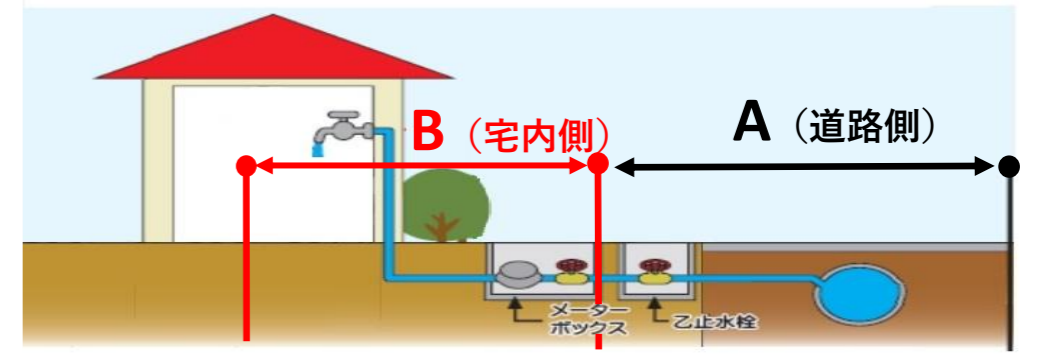

三郷市指定給水装置工事事業者一覧（市外・県外）

凡例
○…対応可
×…対応不可
-…非公表希望または確認データなし

※営業時間、休業日、漏水・修理・工事対応については、指定給水装置工事事業者の届出をもとに掲載しております。

実際と異なる場合がありますので、詳細については、各指定給水装置工事事業者へご確認ください。

【R5.10.1現在】

指定番号	事業者名	事業所所在地	事業所電話番号	営業時間 休業日	漏水対応			工事対応	
					給水器具等修理 (蛇口やトイレ等の修理)	埋設管等の 漏水修理	漏水箇所不明 の際の調査	道路側の工事 (道路の水道管 を敷地内に引込 む工事) (上図A)	宅内側の工事 (建物内等の蛇 口までの工事) (上図B)
57	(株)今泉水道	草加市谷塚上町4-83-3	048-927-1010	8:00~17:00 土、日、祝日	-	-	-	-	-
59	(株)新興設備	越谷市東大沢4-6-29	048-966-7781	-	-	-	-	-	-
61	(株)ナカノヤ	越谷市大沢3-28-11	048-974-8711	24時間 年中無休	○	○	○	○	○
62	(株)エビハラ	吉川市大字土場304	048-982-3080	9:00~17:00 土、日、祝日、GW、盆、 年末年始	-	-	-	-	-
64	(株)吉川水道冷熱	越谷市東越谷10-110-13	048-969-3611	8:30~17:00 土、日、祝日	○	×	×	○	○
67	研精電機商会	東京都江戸川区上篠崎4-18-10	03-3670-1674	-	-	-	-	-	-
68	村田設備	吉川市新栄1-13-6	048-981-3849	9:00~18:00 日、祝日	○	×	×	×	○
69	横田設備工業(株)	東京都練馬区南大泉3-7-24	03-3921-6990	9:00~18:00 弊社カレンダーによる	-	-	-	-	○
72	(株)イグレック	八潮市大瀬1504	048-915-8676	9:00~17:00 日、祝日	○	×	×	×	○
75	(株)ユーワテック	東京都足立区一ツ家3丁目2番16号	03-5809-6101	8:00~17:00 土、日、祝日	-	-	-	-	-
78	渡辺商事	草加市柿木町141	048-931-3668	8:00~17:00 日	○	×	○	×	○
80	(株)セントラル設備	草加市青柳8-29-2	048-936-1000	9:00~17:00 土、日、祝日	○	○	○	○	○