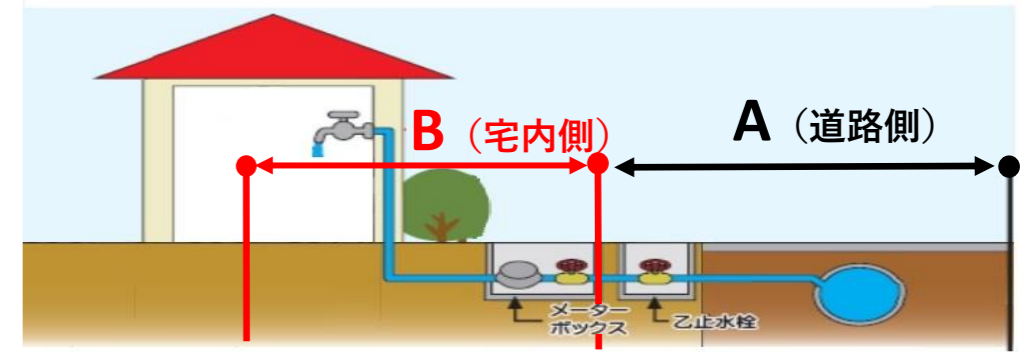

三郷市指定給水装置工事事業者一覧（市外・県外）

凡例
○…対応可
×…対応不可
-…非公表希望または確認データなし

※営業時間、休業日、漏水・修理・工事対応については、指定給水装置工事事業者の届出をもとに掲載しております。

実際と異なる場合がありますので、詳細については、各指定給水装置工事事業者へご確認ください。

【R5.10.1現在】

指定番号	事業者名	事業所所在地	事業所電話番号	営業時間 休業日	漏水対応			工事対応	
					給水器具等修理 (蛇口やトイレ等の修理)	埋設管等の 漏水修理	漏水箇所不明 の際の調査	道路側の工事 (道路の水道管 を敷地内に引込 む工事) (上図A)	宅内側の工事 (建物内等の蛇 口までの工事) (上図B)
293	(株)スイドウサービス	東京都北区赤羽1-52-1 田口ビル6F	06-6991-6767	0:00~24:00 年中無休	○	○	○	×	○
294	(株)テクノ工業	東京都足立区入谷5-10-5	03-3857-1321	8:30~18:00 年中無休	○	×	○	×	○
296	(株)大貫水道	-	-	-	-	-	-	-	-
297	(株)テクノスター	東京都葛飾区堀切7-25-2	03-6662-7386	-	-	-	-	-	-
298	ロイヤルホームセンター(株)	千葉県習志野市東習志野6-7-15	0120-00-6186	9:00~18:00 元旦	○	×	○	×	○
299	テクニカルワーク(株)	千葉県我孫子市新木3055-1	04-7157-3169	9:00~17:00 日、祝日	○	×	○	×	○
300	i p e x(株)	東京都練馬区土支田4-9-1	03-6904-4301	-	-	-	-	-	-
301	(株)コージ建設	東京都足立区佐野1-21-1	03-3629-6910	8:30~17:30 日、祝日	×	×	×	×	×
302	(株)交換できるくん	東京都渋谷区東1-26-20 東京建物東渋谷ビル12F	03-6427-5381	9:00~18:00 年末年始のみ休業	○	×	×	×	×
303	(株)ハウ斯拉ボ	大阪府大阪市浪速区大国2-1-6	06-6648-9898	24時間 なし	○	○	○	×	○
304	(株)功和設備	ふじみ野市緑ヶ丘1-6-82	049-264-2118	9:00~17:00 日、祝日	-	-	-	-	-
305	(有)鈴木工業	さいたま市桜区大字神田391-5	048-856-1575	8:00~18:00 日	○	○	○	○	○