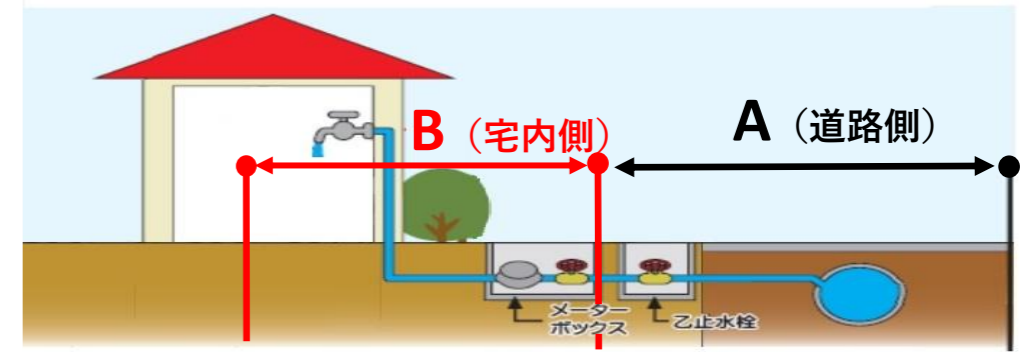

三郷市指定給水装置工事事業者一覧（市外・県外）

凡例
○…対応可
×…対応不可
-…非公表希望または確認データなし

※営業時間、休業日、漏水・修理・工事対応については、指定給水装置工事事業者の届出をもとに掲載しております。

実際と異なる場合がありますので、詳細については、各指定給水装置工事事業者へご確認ください。

【R5.10.1現在】

指定番号	事業者名	事業所所在地	事業所電話番号	営業時間 休業日	漏水対応			工事対応	
					給水器具等修理 (蛇口やトイレ等の修理)	埋設管等の 漏水修理	漏水箇所不明 の際の調査	道路側の工事 (道路の水道管 を敷地内に引込 む工事) (上図A)	宅内側の工事 (建物内等の蛇 口までの工事) (上図B)
306	(株)岡野水道設備	久喜市太田袋628	0480-23-2181	-	-	-	-	-	-
308	(有)倉元興業	さいたま市岩槻区大字黒谷2158-33	048-798-5541	8:30~17:30 日、祝日	×	×	×	○	○
309	(株)セントラル設備	千葉県松戸市中金杉3-17	047-375-8461	8:30~17:30 日、祝日	○	○	×	○	○
311	(株)イデアル住設	さいたま市緑区東浦和4-27-5-105	048-778-8798	-	-	-	-	-	-
312	(株)エム・エス・ケー	群馬県伊勢崎市日乃出町703-5	0270-30-3456	-	-	-	-	-	-
313	(有)里工業	川口市大字安行原930-76	048-242-3751	9:00~16:00 土、日、祝日	-	-	-	-	-
314	(株)パラレル	久喜市東大輪258	0480-59-5265	9:00~17:00 土、日、祝日	-	-	-	-	-
315	(株)トランスリー	東京都文京区関口1-48-8TSビル3階	03-5579-2200	9:00~17:30 土、日、祝日	-	-	-	-	-
316	(株)リビングプラス	神奈川県横浜市都筑区仲町台一丁目34番3号 サニーウィステリア202	045-511-8777	9:00~18:00 年中無休	○	○	○	×	○
317	(株)シンエイ	大阪府大阪市中央区谷町2-4-3 アイエスビル9階	06-6944-7797	0:00~24:00 なし	○	○	○	×	○
319	(株)良松	さいたま市北区東大成町1-460	048-666-1200	8:30~17:30 土、日、祝日、年末年始	○	○	○	○	○
320	(有)飯村設備工業	東松山市大字毛塚894番地5	0493-35-0566	8:00~17:00 日、祝日	○	○	○	○	○