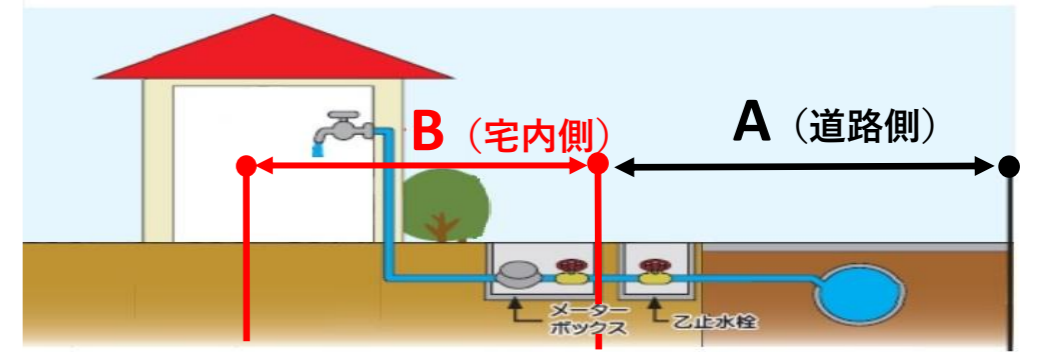

三郷市指定給水装置工事事業者一覧（市外・県外）

凡例
○…対応可
×…対応不可
-…非公表希望または確認データなし

※営業時間、休業日、漏水・修理・工事対応については、指定給水装置工事事業者の届出をもとに掲載しております。

実際と異なる場合がありますので、詳細については、各指定給水装置工事事業者へご確認ください。

【R5.10.1現在】

指定番号	事業者名	事業所所在地	事業所電話番号	営業時間 休業日	漏水対応			工事対応	
					給水器具等修理 (蛇口やトイレ等の修理)	埋設管等の 漏水修理	漏水箇所不明 の際の調査	道路側の工事 (道路の水道管 を敷地内に引込 む工事) (上図A)	宅内側の工事 (建物内等の蛇 口までの工事) (上図B)
335	(株)ライフエナジー	東京都千代田区平河町一丁目6番15号USビル8F	0120-033-003	24時間営業 年中無休	○	○	○	○	○
336	(株)金子設備	上尾市小泉9-3-14	048-773-6057	9:00~17:00 日、祝日、第2土	×	×	×	○	○
338	(株)ローヤルエンジニアリング	東京都豊島区长崎1丁目11番19号	03-3959-7371	8:30~17:30 土、日、祝日	○	○	○	×	○
339	(株)アイル	越谷市船渡475-5	048-999-6973	8:00~17:00 日	○	×	○	○	○
340	(株)クリーンライフ	大阪府吹田市広芝町6-10	036-6821-6133	0:00~24:00 なし	○	○	○	×	○
341	UP(株)	川口市元郷2-14-17-2		8:00~17:00 日	○	○	○	○	○
342	(株)エナジー	川越市大袋新田771番地8	049-247-9002	9:00~17:00 日、祝日、お盆、年末年始	○	×	×	×	×
343	(株)水口土建	さいたま市岩槻区釣上318-1	048-798-5222	8:30~17:00 日、祝日	-	-	-	-	-
345	(株)プレミアアシスト	川口市上青木1-8-8	0120-216-620	9:00~18:00 無	-	-	-	-	-
346	(株)キンライサー	東京都港区虎ノ門一丁目3番1号 東京虎ノ門グローバルスクエア12階	03-5157-2400	9:00~21:00 なし	-	-	-	-	-
347	(株)ヤザキンメイ	川口市本町二丁目2番15号	048-222-2600	9:00~18:00 土、祝日、夏季、冬季、GW	-	-	-	-	-
348	(株)K-CONNECT	東京都大田区大森東三丁目7番7号 レジデンスタカネ301	0800-777-2734	6:00~22:00 なし	○	○	○	×	○
349	(株)仁平住設工業	川口市江戸袋一丁目3番6号	048-475-9243	9:00~18:00 土、日、祝日、年末年始	○	×	×	×	×