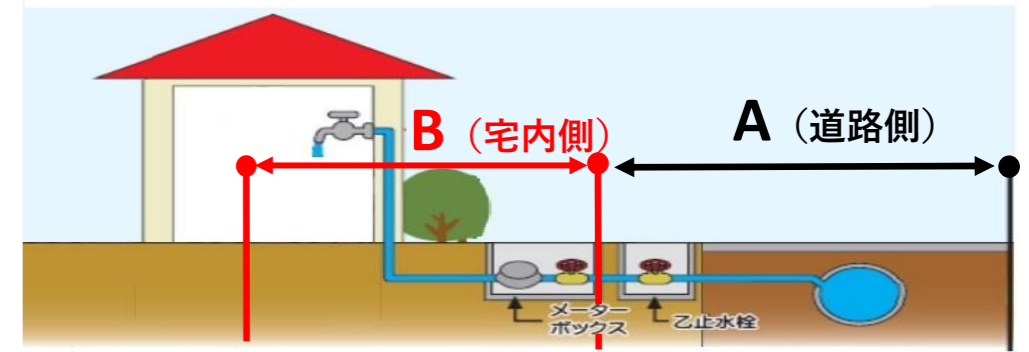

三郷市指定給水装置工事事業者一覧（市外・県外）

凡例
○…対応可
×…対応不可
-…非公表希望または確認データなし

※営業時間、休業日、漏水・修理・工事対応については、指定給水装置工事事業者の届出をもとに掲載しております。

実際と異なる場合がありますので、詳細については、各指定給水装置工事事業者へご確認ください。

【R5.10.1現在】

指定番号	事業者名	事業所所在地	事業所電話番号	営業時間 休業日	漏水対応			工事対応	
					給水器具等修理 (蛇口やトイレ等の修理)	埋設管等の 漏水修理	漏水箇所不明 の際の調査	道路側の工事 (道路の水道管 を敷地内に引込 む工事) (上図A)	宅内側の工事 (建物内等の蛇 口までの工事) (上図B)
281	(有)松戸工業所	千葉県千葉市花見川区横戸町918番地	043-259-5410	8:00~17:00 日、祝日	×	×	×	×	×
282	(株)クラシアン	さいたま市北区吉野町二丁目200番地1	0120-500-500	8:00~23:00 なし	○	○	○	×	○
283	(有)長谷川設備工業	さいたま市西区大字西遊馬902-1	048-626-2385	8:30~17:30 日、祝日	×	×	×	○	○
284	(株)小杉設美	越谷市大字北川崎740-1	048-984-7044	8:00~17:00 土、日、祝日	○	○	○	○	○
285	(有)萩原工業	さいたま市中央区上峰2-2-3	048-851-4110	-	-	-	-	-	-
286	池中建設(株)	越谷市東越谷7-141	048-964-3611	8:00~17:00 暦どおり	×	×	×	×	×
287	(株)ムサン埼玉	蕨市南町3-8-5	048-441-1144	8:30~17:00 第2土、日、祝日	○	×	×	×	○
288	守合設備	白岡市千駄野862-4	0480-53-3988	8:00~17:00 日、祝日	○	○	×	-	-
289	(株)大淵住設	千葉県船橋市二和東6-28-25	047-498-9550	-	-	-	-	-	-
290	水之技研工業(株)	八潮市大字二丁目145	048-995-0997	8:30~17:00 日、祝日	○	○	○	○	○
291	小仁熊瑞宝工業(株)	八潮市八潮1-17-4	048-996-5116	8:30~17:00 日、祝日	○	○	○	×	○
292	(株)国昇	東京都港区海岸一丁目2番3号 汐留芝離宮ビルディング21階	03-5403-6593	-	-	-	-	-	-