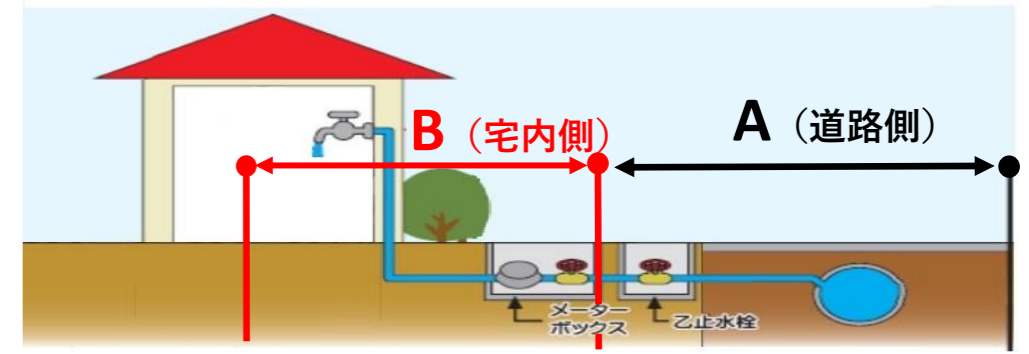

三郷市指定給水装置工事事業者一覧（市外・県外）

凡例
○…対応可
×…対応不可
-…非公表希望または確認データなし

※営業時間、休業日、漏水・修理・工事対応については、指定給水装置工事事業者の届出をもとに掲載しております。

実際と異なる場合がありますので、詳細については、各指定給水装置工事事業者へご確認ください。

【R5.10.1現在】

指定番号	事業者名	事業所所在地	事業所電話番号	営業時間 休業日	漏水対応			工事対応	
					給水器具等修理 (蛇口やトイレ等の修理)	埋設管等の 漏水修理	漏水箇所不明 の際の調査	道路側の工事 (道路の水道管 を敷地内に引込 む工事) (上図A)	宅内側の工事 (建物内等の蛇 口までの工事) (上図B)
186	(株)井戸梅	草加市住吉 2 - 4 - 3	048-922-3413	8:00~17:00 日、祝日	-	-	-	-	-
187	(株)新光工業	川口市北原台 3 - 1 6 - 9	048-229-6823	8:00~17:00 日、祝日、その他、夏季、 年未年始	-	-	-	-	-
192	(株)オーケー管理	東京都大田区池上 8 - 5 - 2	03-6746-1813	8:00~21:00 無休	○	○	○	×	○
193	日蘭プランニング	越谷市大字平方 4 0 8 - 1	048-940-0855	9:00~17:00 土、日、祝日	○	○	○	○	○
194	(株)加藤日本店	吉川市大字加藤 4 4 3	048-982-1247	9:00~17:00 第2土、日、祝日	○	○	○	○	○
195	(有)キューアンドエーアフター	-	-	-	-	-	-	-	-
196	(有)JWS マルタカ	川口市上青木 1 - 2 1 - 1 2	048-250-6780	-	-	-	-	-	-
197	(株)MS フィールド	さいたま市西区指扇領別所 3 6 6 - 7	048-621-3535	9:00~17:30 日	-	-	-	-	-
198	東設工業(株)	草加市手代 3 - 1 9 - 3 9	048-928-0225	8:30~17:00 日、祝日	-	-	-	○	○
200	(有)優輝設備	南埼玉郡宮代町本田 5 - 9 - 2 0	0480-33-5508	8:30~17:00 日、祝日	-	-	-	-	-
202	(株)イースマイル	大阪府大阪市中央区瓦屋町 3 - 7 - 3	06-7739-2525	0:00~24:00 年中無休	○	×	○	×	○
203	弘和工業(株)	八潮市大字大曾根 1 2 3 2 番 1 号	048-994-5236	-	-	-	-	-	-