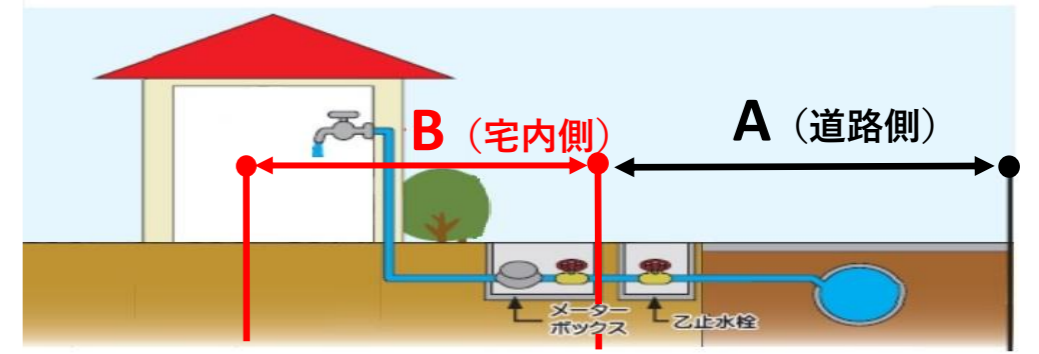

三郷市指定給水装置工事事業者一覧（市外・県外）

凡例
○…対応可
×…対応不可
-…非公表希望または確認データなし

※営業時間、休業日、漏水・修理・工事対応については、指定給水装置工事事業者の届出をもとに掲載しております。

実際と異なる場合がありますので、詳細については、各指定給水装置工事事業者へご確認ください。

【R5.10.1現在】

指定番号	事業者名	事業所所在地	事業所電話番号	営業時間 休業日	漏水対応			工事対応	
					給水器具等修理 (蛇口やトイレ等の修理)	埋設管等の 漏水修理	漏水箇所不明 の際の調査	道路側の工事 (道路の水道管 を敷地内に引込 む工事) (上図A)	宅内側の工事 (建物内等の蛇 口までの工事) (上図B)
265	(有)栗原水道工業	さいたま市浦和区木崎4-19-29	048-829-8356	9:00~17:00 日、祝日	-	-	-	-	-
266	(株)伸和設備	越谷市大字船渡495-1	0489-78-8711	-	-	-	-	-	-
267	(株)ワイオリ	東京都葛飾区西水元4-4-17	03-6753-0902	8:00~18:00 日、祝日	○	○	○	○	○
269	八潮水テクノ(株)	八潮市大字鶴ヶ曾根659-1	048-995-0108	8:30~17:00 日、祝日	○	○	○	○	○
270	(株)ワンロード	さいたま市大宮区吉敷町1-73-3	048-797-8925	-	-	-	-	-	-
271	纏鷹建設(株)	吉川市川藤912-2	048-940-8136	-	-	-	-	-	-
272	(株)ティーエスケー	東京都台東区小島二丁目13番3号	03-5809-3151	-	-	-	-	-	-
273	(株)アクアライン	広島県広島市中区上八丁堀8-8	082-502-6639	9:00~18:00 年中無休	○	○	○	×	○
274	(有)クリア住設	東京都足立区入谷5-10-5	03-3857-2190	8:30~18:00 日、祝日	○	×	○	×	○
275	東京ガスオールワンエナジー(株)	東京都足立区竹の塚5-2-6	03-3858-1151	9:00~17:00 日、祝日	○	×	×	×	○
276	(株)日本水道センター	千葉県船橋市夏見1-6-1	047-421-1281	9:00~20:00 12/31~1/1	○	○	○	×	○
277	(有)川崎設備工業	鶴ヶ島市新町3-21-102	049-286-7041	8:00~17:00 日、祝日	-	-	-	-	-
278	エバーリンクス(株)	神奈川県横浜市中区弥生町二丁目17番地 ストークタワー大通り公園1-202号	045-253-8731	8:00~17:00 無休	○	○	○	×	○