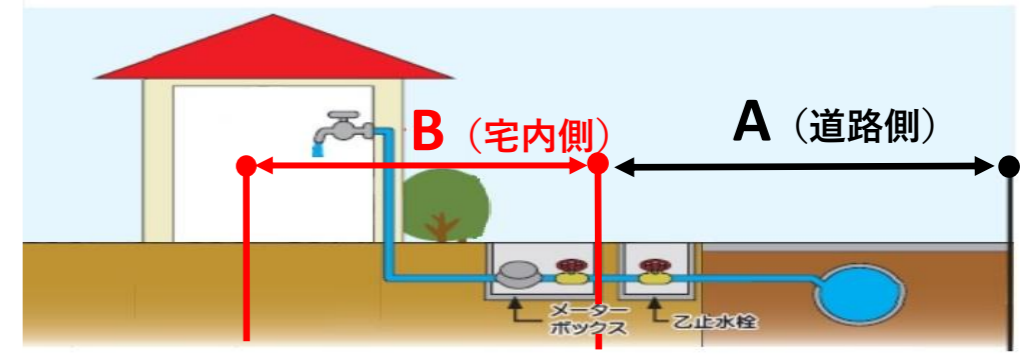

三郷市指定給水装置工事事業者一覧（市外・県外）

凡例
○…対応可
×…対応不可
-…非公表希望または確認データなし

※営業時間、休業日、漏水・修理・工事対応については、指定給水装置工事事業者の届出をもとに掲載しております。

実際と異なる場合がありますので、詳細については、各指定給水装置工事事業者へご確認ください。

【R5.10.1現在】

指定番号	事業者名	事業所所在地	事業所電話番号	営業時間 休業日	漏水対応			工事対応	
					給水器具等修理 (蛇口やトイレ等の修理)	埋設管等の 漏水修理	漏水箇所不明 の際の調査	道路側の工事 (道路の水道管 を敷地内に引込 む工事) (上図A)	宅内側の工事 (建物内等の蛇 口までの工事) (上図B)
114	(有)ジャパン管工	北葛飾郡杉戸町大字佐左エ門788-3	0480-36-5521	8:00~17:00 第2・4土、日、祝日	○	○	○	○	○
115	(株)アイダ設計	さいたま市大宮区桜木町2-286	048-726-8613	9:00~18:00 土、日	-	-	-	-	-
116	(有)高商設備	八潮市大字木曾根1468-10	048-995-6836	9:00~17:00 日、祝日	○	-	-	○	○
118	流山設備工業(有)	千葉県流山市下花輪1314-2	04-7158-1319	8:00~17:00 第2・4土、日、祝日	○	○	○	○	○
119	(株)カタノ	川口市差間一丁目7番22号	048-294-7444	8:00~18:00 日、祝日	×	×	×	×	×
124	(株)潮	八潮市大字中馬場28	048-996-4146	8:00~17:00 土、日、祝日	-	-	-	-	-
125	蒲原燃料住宅設備(株)	東京都足立区六木1-11-11	03-3605-2488	9:00~18:00 土、日、祝日、年末年始	○	○	○	×	○
127	(株)池上管工	さいたま市西区大字土屋491-1	048-624-2044	8:00~17:00 第2・4・5土、日、	○	○	○	○	○
128	第一エネルギー設備(株)	越谷市蒲生茜町13-2	048-989-7700	9:00~18:00 水、日、祝日	-	-	-	○	○
129	三室建設(株)	さいたま市西区三橋5-645-1	048-624-5388	-	-	-	-	-	-
130	(有)ケーワイエンジニアリング	さいたま市北区別所町47-24	048-663-0818	-	-	-	-	-	-
134	(株)光和設備工業	さいたま市桜区西堀4-9-17	048-839-9611	8:30~18:00 日、祝日、年末年始	-	-	-	-	-