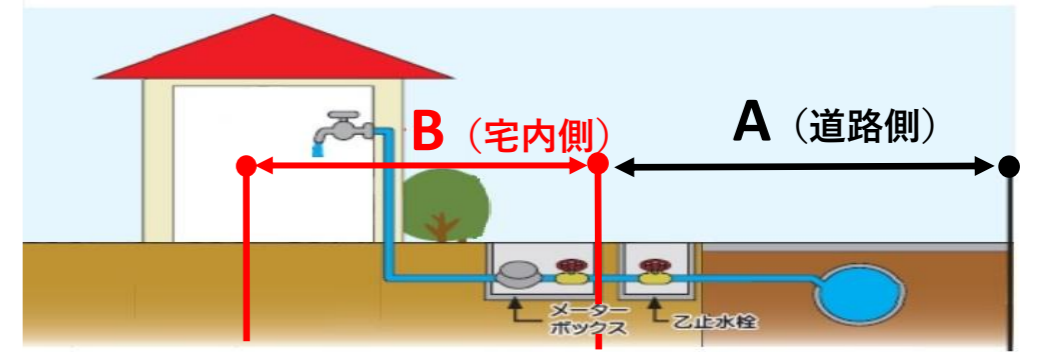

三郷市指定給水装置工事事業者一覧（市外・県外）

凡例
○…対応可
×…対応不可
-…非公表希望または確認データなし

※営業時間、休業日、漏水・修理・工事対応については、指定給水装置工事事業者の届出をもとに掲載しております。

実際と異なる場合がありますので、詳細については、各指定給水装置工事事業者へご確認ください。

【R5.10.1現在】

指定番号	事業者名	事業所所在地	事業所電話番号	営業時間 休業日	漏水対応			工事対応	
					給水器具等修理 (蛇口やトイレ等の修理)	埋設管等の 漏水修理	漏水箇所不明 の際の調査	道路側の工事 (道路の水道管 を敷地内に引込 む工事) (上図A)	宅内側の工事 (建物内等の蛇 口までの工事) (上図B)
137	第一管工(株)	草加市谷塚町1442-12	048-922-9583	8:30~17:30 日、祝日	×	×	×	○	○
138	(有)新星設備	千葉県流山市古間木290-35	04-7159-1777	9:00~17:00 第2・4土、日、祝日	○	○	○	×	×
140	岡田工業	千葉県柏市南逆井7-8-22	04-7172-6740	8:00~18:00	○	×	○	×	○
142	(株)宮設備	さいたま市北区盆栽町95番2-103	048-871-5318	9:00~17:00 日、祝日、GW、お盆、年末年始	○	-	-	○	○
143	(株)豊田	吉川市大字三輪野江1375	048-982-3031	8:30~17:30 日、祝日	○	○	○	○	○
147	(株)木村設備	南埼玉郡宮代町本田4-10-32	0480-32-7788	8:00~17:00 日、祝日、GW、旧盆、	○	○	○	○	○
151	(株)大信設備	千葉県柏市豊四季945-294	04-7141-3988	9:00~17:00 日、祝日	○	○	○	○	○
154	(株)中澤エンジニアリング	千葉県柏市加賀1-18-13	04-7176-7371	9:00~17:00 土、日、祝日	-	-	-	-	-
156	(株)三成建設	草加市清門1-363	048-942-5053	9:00~17:00 日、祝日	○	○	○	○	○
157	(有)小俣設備	東京都葛飾区西水元5-14-10	03-3600-7134	8:00~17:00 日、祝日	○	×	×	×	○
158	(有)小原設備工業	新座市馬場1-9-29	048-487-8976	9:00~17:00 日、祝日	-	-	-	-	-
160	エスシーエス(株)	草加市青柳2-19-10	048-936-1234	8:00~17:00 日、祝日	-	-	-	-	-
162	(有)上澤設備	春日部市緑町1-15-19	048-735-5915	9:00~17:00 日、祝日	-	-	-	○	○