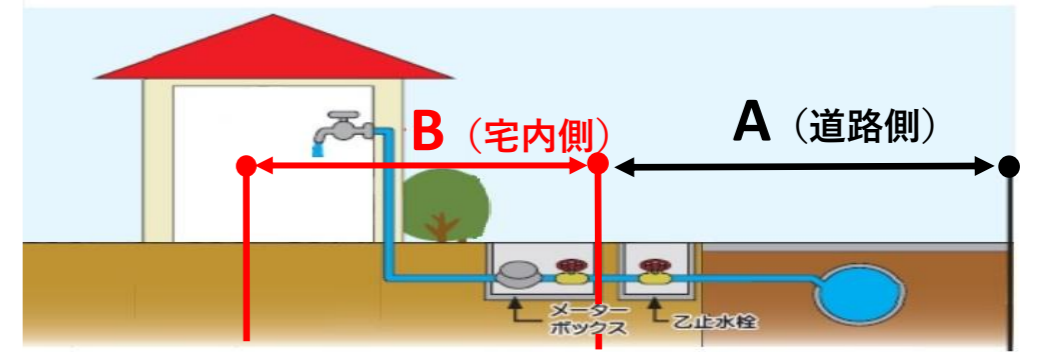

三郷市指定給水装置工事事業者一覧（市外・県外）

凡例
○…対応可
×…対応不可
-…非公表希望または確認データなし

※営業時間、休業日、漏水・修理・工事対応については、指定給水装置工事事業者の届出をもとに掲載しております。

実際と異なる場合がありますので、詳細については、各指定給水装置工事事業者へご確認ください。

【R5.10.1現在】

指定番号	事業者名	事業所所在地	事業所電話番号	営業時間 休業日	漏水対応			工事対応	
					給水器具等修理 (蛇口やトイレ等の修理)	埋設管等の 漏水修理	漏水箇所不明 の際の調査	道路側の工事 (道路の水道管 を敷地内に引込 む工事) (上図A)	宅内側の工事 (建物内等の蛇 口までの工事) (上図B)
208	ウォーターワークス(株)	千葉県船橋市古和釜町497-6	047-456-7891	-	-	-	-	-	-
211	(株)大翔建設	草加市清門3-43-13	048-942-4109	9:00~17:00 土、日、祝日	×	×	×	○	×
213	(株)荒川設備	川口市大字峯810-12	048-297-8999	8:00~17:00 土、日、祝日	○	×	○	×	○
215	(株)ライフフィット	千葉県我孫子市布佐3398	04-7189-2921	-	-	-	-	-	-
217	(株)東和商会	東京都東久留米市前沢5-34-17	042-467-6767	-	-	-	-	-	-
218	(株)篠原設備	千葉県柏市逆井4-25-59	04-7137-9241	9:00~17:00 日、祝日	○	○	○	×	○
219	(株)すいぱと	千葉県市川市河原18-7	047-358-6513	-	-	-	-	-	-
221	アサダ設備	-	-	-	-	-	-	-	-
222	正木設備(株)	草加市栄町3-9-30	048-931-3933	9:00~17:00 日、祝日	○	○	○	○	○
223	(有)Tera smart & Solutions	千葉県船橋市馬込西2-11-1	047-438-0002	8:00~17:00 日、祝日	○	○	○	○	○
224	(有)湯山設備工業所	川越市中台元町1-5-15	049-242-5064	-	-	-	-	-	-
225	(有)関岡巧業所	東京都葛飾区西水元3-34-21	03-5660-7366	9:00~17:00 日、祝日	○	○	○	○	○
227	(株)ノハラ興業	さいたま市北区宮原町2-4-2	048-664-6398	9:00~18:00 日、祝日	-	-	-	○	○