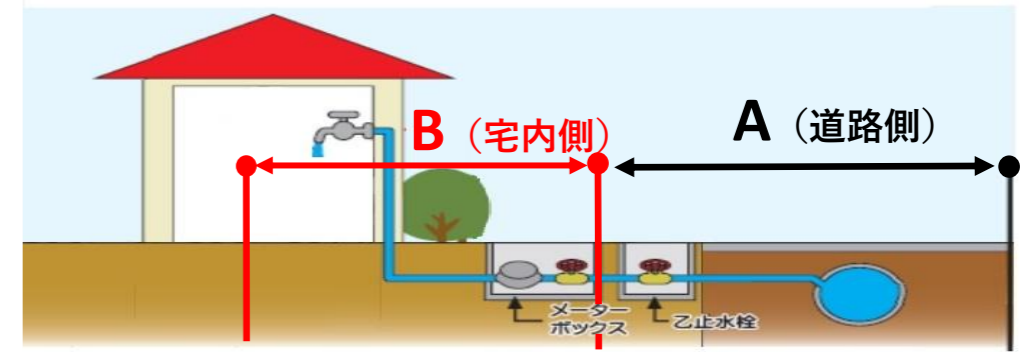

三郷市指定給水装置工事事業者一覧（市外・県外）

凡例
○…対応可
×…対応不可
-…非公表希望または確認データなし

※営業時間、休業日、漏水・修理・工事対応については、指定給水装置工事事業者の届出をもとに掲載しております。

実際と異なる場合がありますので、詳細については、各指定給水装置工事事業者へご確認ください。

【R5.10.1現在】

指定番号	事業者名	事業所所在地	事業所電話番号	営業時間 休業日	漏水対応			工事対応	
					給水器具等修理 (蛇口やトイレ等の修理)	埋設管等の 漏水修理	漏水箇所不明 の際の調査	道路側の工事 (道路の水道管 を敷地内に引込 む工事) (上図A)	宅内側の工事 (建物内等の蛇 口までの工事) (上図B)
163	(有)W・E工業	東京都練馬区平和台2-11-1-104	03-5936-6962	8:00~18:00 日、祝日	○	×	×	×	○
164	新井ポンプ工業(株)	さいたま市岩槻区大字徳力86	048-794-2432	9:00~17:00 日、祝日	○	○	○	○	○
165	(有)磯部設備	川口市柳崎2-25-31	048-269-0352	9:00~17:00 日、祝日	-	-	-	-	-
166	タイヨー設備(有)	春日部市武里中野472-1	048-737-0841	-	-	-	-	-	-
168	(株)享和	白岡市下野田809	0480-92-2345	9:00~17:30 土、日、祝日	-	-	-	-	-
171	富士産業(株)	八潮市鶴ヶ曽根419番地	048-996-1251	-	-	-	-	-	-
173	(株)インダ	茨城県龍ヶ崎市城ノ内3-7-8	0297-64-7839	8:00~18:00 日、祝日	×	×	×	○	○
174	(株)泉山設備	北本市石戸5-268	048-592-7510	8:00~17:00 土、日、祝日、盆、年末年始	×	×	×	○	○
178	(有)東洋開発	草加市両新田西町246	048-928-5520	8:00~17:00 日、祝日	○	○	○	○	○
181	(有)和田設備	さいたま市見沼区大字上山口新田164-7	048-683-0833	8:00~17:00 日、祝日	×	×	×	○	○
184	(株)茂田工業所	北葛飾郡杉戸町内田2-8-16	0480-32-1766	8:30~17:00 土、日、祝日、GW、お盆、	×	×	×	○	×
185	(株)新井管工事	北本市緑二丁目265番地	048-787-8181	-	-	-	-	-	-