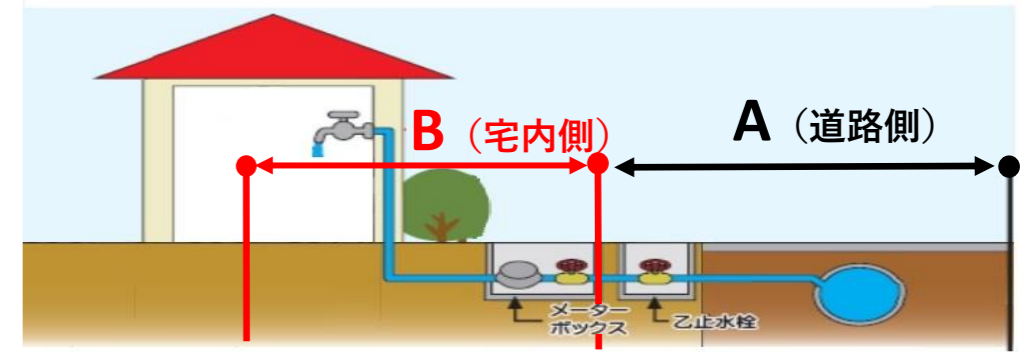

三郷市指定給水装置工事事業者一覧（市外・県外）

凡例
○…対応可
×…対応不可
-…非公表希望または確認データなし

※営業時間、休業日、漏水・修理・工事対応については、指定給水装置工事事業者の届出をもとに掲載しております。

実際と異なる場合がありますので、詳細については、各指定給水装置工事事業者へご確認ください。

【R5.10.1現在】

指定番号	事業者名	事業所所在地	事業所電話番号	営業時間 休業日	漏水対応			工事対応	
					給水器具等修理 (蛇口やトイレ等の修理)	埋設管等の 漏水修理	漏水箇所不明 の際の調査	道路側の工事 (道路の水道管 を敷地内に引込 む工事) (上図A)	宅内側の工事 (建物内等の蛇 口までの工事) (上図B)
364	R LIFE(株)	茨城県小美玉市竹原1423番地2	0229-57-3805	8:00~19:00 年中無休	○	○	○	×	○
365	宮本興業(株)	埼玉県加須市北小浜227番地2	0480-31-7296	8:00~18:00 土、日、祝日	○	○	○	○	○
366	(株)大野設備	埼玉県草加市西町1340番5	048-961-8333	8:00~17:00 日	×	×	×	×	○
367	(株)小川土木開発	埼玉県さいたま市中央区新中里三丁目14番10号	048-852-1853	9:00~17:00 日、祝日	○	○	○	○	○
368	(株)宮古住建	埼玉県吉川市中曾根一丁目7番地3	048-999-6827	9:00~17:00 土、日、祝日	×	×	×	×	×