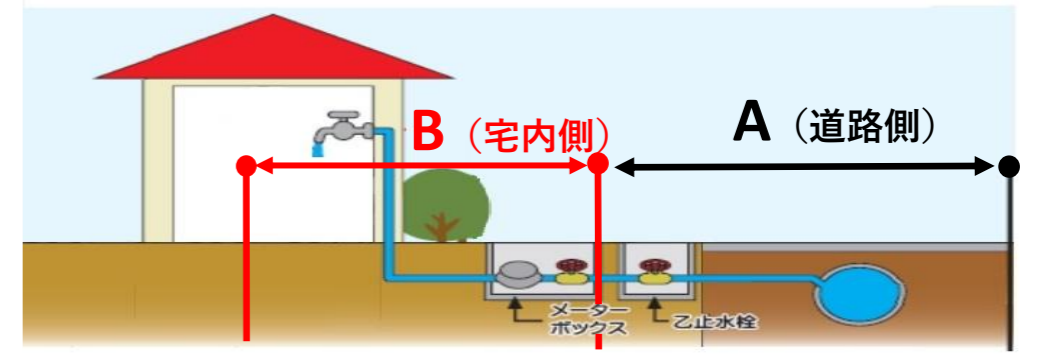

三郷市指定給水装置工事事業者一覧（市外・県外）

凡例
○…対応可
×…対応不可
-…非公表希望または確認データなし

※営業時間、休業日、漏水・修理・工事対応については、指定給水装置工事事業者の届出をもとに掲載しております。

実際と異なる場合がありますので、詳細については、各指定給水装置工事事業者へご確認ください。

【R5.10.1現在】

指定番号	事業者名	事業所所在地	事業所電話番号	営業時間 休業日	漏水対応			工事対応	
					給水器具等修理 (蛇口やトイレ等の修理)	埋設管等の 漏水修理	漏水箇所不明 の際の調査	道路側の工事 (道路の水道管 を敷地内に引込 む工事) (上図A)	宅内側の工事 (建物内等の蛇 口までの工事) (上図B)
249	(有)木村設備工業	千葉県流山市東初石3-103-173	04-7128-9967	9:00~17:00 日、祝日	-	-	-	-	-
250	(株)ミナミ	さいたま市岩槻区大字黒谷2146-5	048-797-3773	9:00~17:00 日、祝日	○	○	○	○	○
253	(株)太陽商工	さいたま市緑区大字上野田元染谷西台574-3	048-878-1905	8:30~17:30 土、日、祝日、年末年始、	×	×	×	○	○
255	(株)畑中工業	神奈川県横浜市西区伊勢町1-70	045-241-1591	-	-	-	-	-	-
256	(株)東和エンジニアリング	東京都葛飾区西亀有4-13-6	03-5856-2802	8:30~17:00 土、日、祝日	×	×	×	×	×
257	(株)くはら設備	坂戸市塚越1203-1	049-280-8777	9:00~17:00 日、祝日	-	-	-	-	-
258	(株)埼京デンキセンター	川口市幸町1-14-13	048-252-6673	-	-	-	-	-	-
259	(株)加藤設備	-	-	-	-	-	-	-	-
260	(有)福商	南埼玉郡宮代町字中21-25	048-033-4043	-	-	-	-	-	-
261	三和設備工業(株)	さいたま市中央区下落合5-16-2	048-853-1651	8:00~17:00 隔週土、日、祝日	×	×	×	○	○
262	(株)タニムラ設備	志木市中宗岡3-9-3	048-487-2563	-	-	-	-	-	-
264	(株)アクアサービス	大阪府豊中市庄内栄町4-5-7	06-6335-1211	9:00~18:00 年末年始	-	-	-	-	-