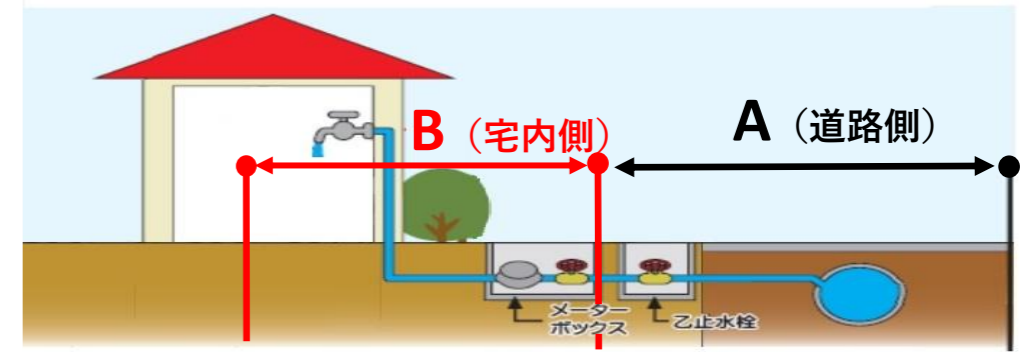

三郷市指定給水装置工事事業者一覧（市外・県外）

凡例
 ○…対応可
 ×…対応不可
 -…非公表希望または確認データなし

※営業時間、休業日、漏水・修理・工事対応については、指定給水装置工事事業者の届出をもとに掲載しております。

実際と異なる場合がありますので、詳細については、各指定給水装置工事事業者へご確認ください。

【R5.10.1現在】

指定番号	事業者名	事業所所在地	事業所電話番号	営業時間 休業日	漏水対応			工事対応	
					給水器具等修理 (蛇口やトイレ等の修理)	埋設管等の 漏水修理	漏水箇所不明 の際の調査	道路側の工事 (道路の水道管 を敷地内に引込 む工事) (上図A)	宅内側の工事 (建物内等の蛇 口までの工事) (上図B)
16	日本総合住生活(株)	東京都文京区湯島2丁目2番2号 JS 令和ビル	03-6803-3600	9:00~17:25 土、日、祝日、年末年始	-	-	-	-	-
36	(株)協和設備	越谷市大道478	048-973-6000	8:00~17:00 日、祝日、土不定休	○	○	×	○	○
37	(株)岩崎設備	埼玉県北葛飾郡杉戸町高野台四丁目9番地2	0480-35-0088	9:00~18:00 土、日、祝日	-	-	-	-	-
42	太陽工業(株)	千葉県松戸市南花島3-54-13	047-366-1047	8:00~17:00 第2土、日、祝日、年末年始、	○	○	○	○	○
44	近代住機(株)	千葉県松戸市馬橋2851	047-348-9100	8:00~17:00 土、日、祝日、	-	-	-	-	-
47	(有)アクタス	吉川市大字加藤821-1	048-983-3029	8:00~17:00 日、祝日	○	○	○	○	○
48	上下水道促進工業(株)	東京都葛飾区東金町4-23-12	03-3627-7677	8:00~17:00 日、祝日、夏期休日、	○	○	○	×	○
49	(有)松山水道設備	北葛飾郡松伏町大字松伏2631-1	048-991-2469	8:00~18:00 日、祝日	○	○	○	○	○
52	(株)豊田設備	越谷市中町11-4	048-962-0171	8:00~17:30 土、日、祝日	○	×	×	○	○
53	(有)東部興業	越谷市川柳町4-374	048-987-2538	8:00~17:00 日、祝日	○	○	○	○	○
54	(株)桶新設備	越谷市西新井898	048-974-4716	8:00~17:00 日、祝日	-	×	×	×	×