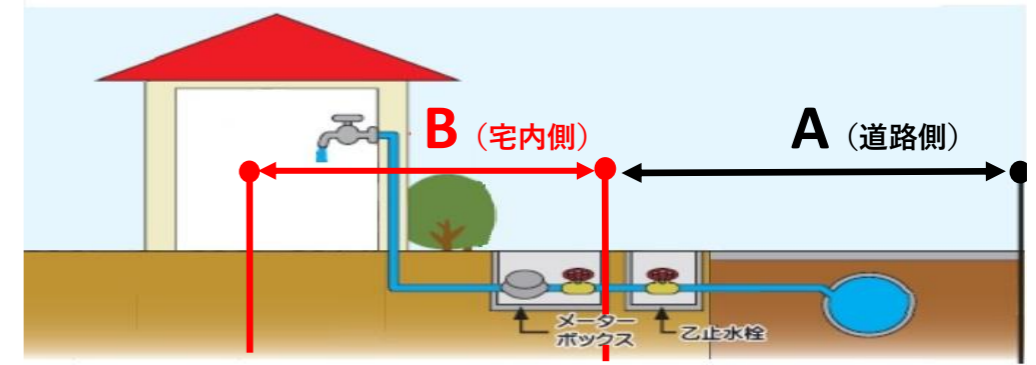

三郷市指定給水装置工事事業者一覧（市内）

凡例
○・・・対応可
×・・・対応不可
—・・・非公表希望または確認データなし

※営業時間、休業日、漏水・修理・工事対応については、指定給水装置工事事業者の届出をもとに掲載しております。
実際と異なる場合がありますので、詳細については、各指定給水装置工事事業者へご確認ください。

【R5.10.1現在】

指定番号	事業者名	事業所所在地	事業所電話番号	営業時間 休業日	漏水対応			工事対応	
					給水器具等修理 (蛇口やトイレ等の修理)	埋設管等の 漏水修理	漏水箇所不明 の際の調査	道路側の工事 (道路の水道管 を敷地内に引込 む工事) (上図A)	宅内側の工事 (建物内等の蛇 口までの工事) (上図B)
177	(株)ツカサ	三郷市早稲田1-22-21	048-951-1972	—	—	—	—	—	—
236	荒井設備	三郷市幸房1442-1	048-952-5715	9:00~17:00 日、祝日	○	×	×	×	○
238	(株)八丸建工	三郷市谷口1276-1	048-969-4102	—	—	—	—	—	—
245	(株)ウォーターライン トベ	三郷市岩野木135	048-951-3380	8:00~17:00 日、祝日	○	×	○	×	○
254	(有)皆良	三郷市幸房124-1	048-954-6991	8:30~17:00 日、祝日	○	○	○	○	○
279	YK設備	三郷市泉1-15-8	048-915-6136	—	—	—	—	—	—
295	(株)CHIYODA	三郷市天神1-500-1	090-2321-8669	8:00~18:00 日、祝日	○	○	○	×	○
307	西本設備	三郷市新和2-286-7	048-952-2839	9:00~17:00 日、祝日	○	○	○	×	○
310	(株)ミナト建設	三郷市彦成2-412-2	048-959-1853	9:00~17:00 日、祝日	○	○	○	○	○
318	松井産業(株)	三郷市彦成1-1	048-957-3211	9:00~17:00 水、日、祝日	○	×	○	×	×
337	(株)大全建設	三郷市高州2-133-2	048-956-1004	8:00~17:00 日	○	×	×	×	○
344	(株)クリエーティブ	三郷市鷹野4-92	048-948-6334	7:00~20:00 日	○	○	○	○	○