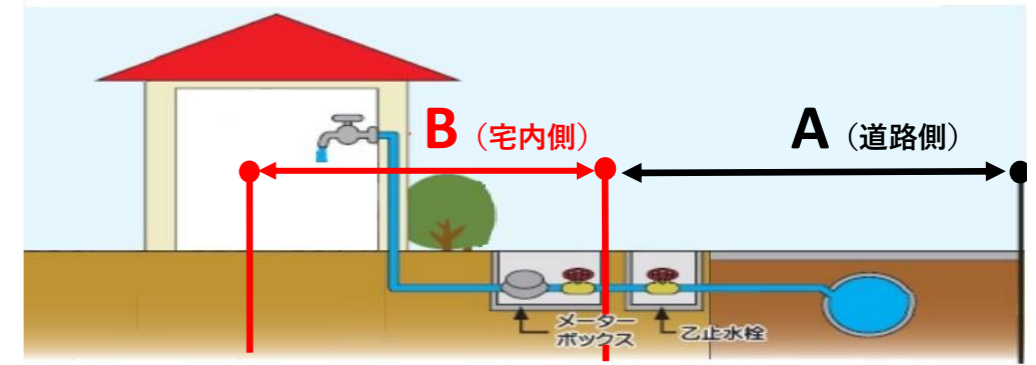

三郷市指定給水装置工事事業者一覧（市内）

凡例
 ○・・・対応可
 ×・・・対応不可
 —・・・非公表希望または確認
 データなし

※営業時間、休業日、漏水・修理・工事対応については、指定給水装置工事事業者の届出をもとに掲載しております。
 実際と異なる場合がありますので、詳細については、各指定給水装置工事事業者へご確認ください。

【R5.10.1現在】

指定番号	事業者名	事業所所在地	事業所 電話番号	営業時間 休業日	漏水対応			工事対応	
					給水器具等修理 (蛇口やトイレ等の修理)	埋設管等の 漏水修理	漏水箇所不明 の際の調査	道路側の工事 (道路の水道管 を敷地内に引込 む工事) (上図A)	宅内側の工事 (建物内等の蛇 口までの工事) (上図B)
2	(株)磯部工業	三郷市東町4 6	048-955-4905	8:00~17:00 日、祝日	○	○	○	×	○
5	(株)角水道工業	三郷市三郷3-6-3	048-952-5580	8:00~17:00 日、祝日	○	○	○	○	○
6	(株)アクセス	三郷市幸房5 3 8-2	048-952-2700	8:00~17:30 日、祝日	○	○	○	○	○
10	篠田忠(株)	三郷市高州2-1 0 5-1	048-955-3131	9:00~16:00 土、日、祝日	○	×	×	×	×
11	(有)鈴木水道工業所	三郷市戸ヶ崎2-2 6 1	048-956-2590	9:30~18:30	○	○	○	○	○
14	田中水道工業所	三郷市栄4-8-2	048-949-1927	8:00~17:00 日、祝日	○	○	○	×	○
17	(株)戸部商事	三郷市中央5-3 6-9	048-952-1551	9:00~17:00 第2・3土、日、祝日	○	○	○	○	○
19	(有)ハマシマ	三郷市鷹野5-5 1 1	048-955-3121	8:00~17:00 第2土、日、祝日	○	○	○	○	○
23	(有)宮田鑿泉工業所	三郷市谷口7 7	048-952-1343	8:30~17:00 第2土、日、祝日	○	○	○	○	○
24	(有)山崎水道	三郷市彦音2-3 9-1	048-957-3480	8:00~17:00 日、祝日	○	○	○	○	○
25	(株)リビング	三郷市彦成2-2 0 5	048-960-0141	8:30~17:30 第1・3土、日、祝日	—	—	—	—	—
26	(有)鎌田設備	三郷市東町1 9 7	048-955-1379	8:00~17:00 日、祝日	○	○	○	○	○
27	(有)染谷工業	三郷市谷口8 1-1	048-951-0125	8:00~17:00 日、祝日	○	×	×	○	○