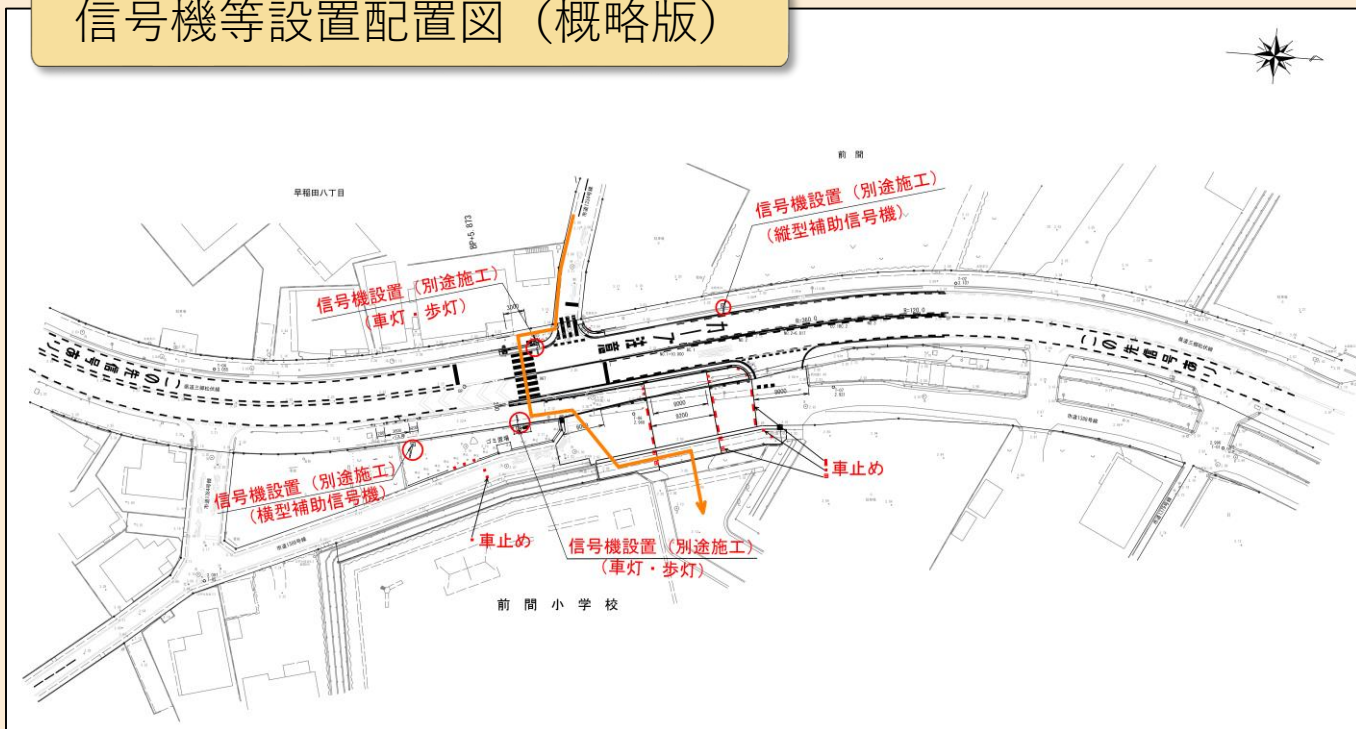

信号機等設置配置図（概略版）

建設部道路課より情報提供

問合せ先

三郷市教育委員会 学校教育部
教育総務課 教育環境整備室

電話 048-930-7830
ファックス 048-953-7094