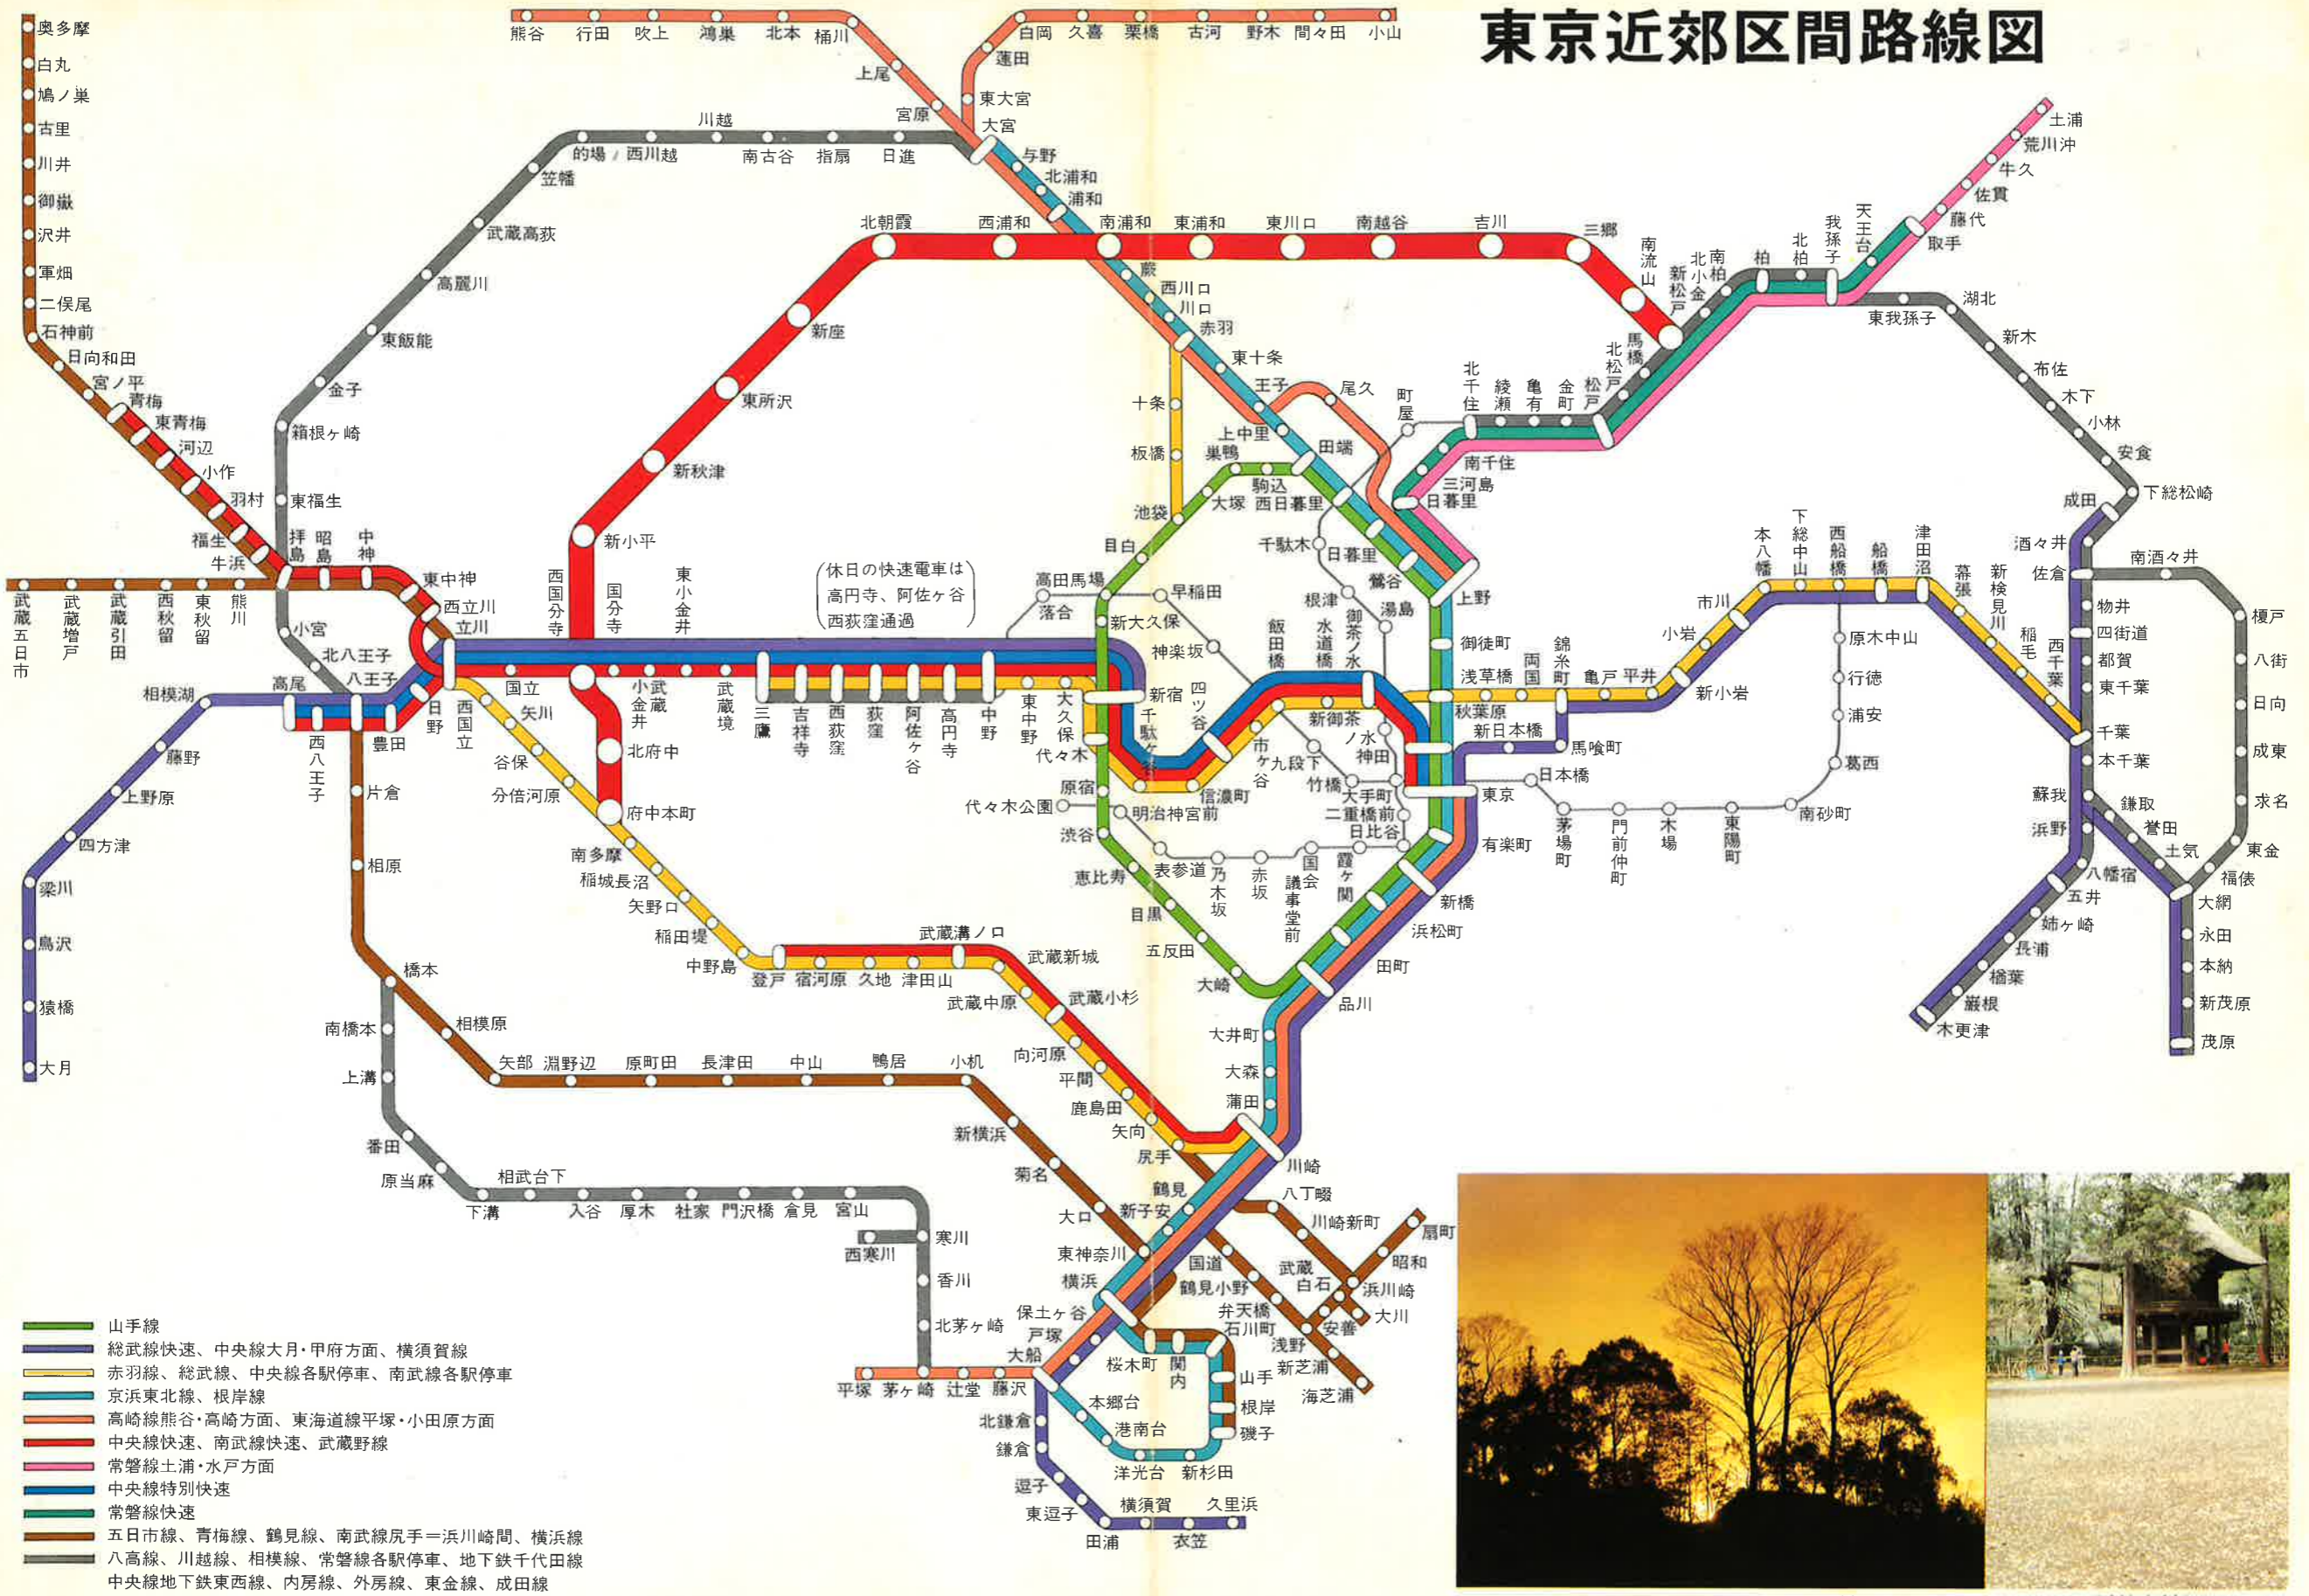

東京近郊区間路線図

(休日の快速電車は
高円寺、阿佐ヶ谷
西荻窪通過)

武蔵野(新秋津駅附近)

平林寺(新座駅から)