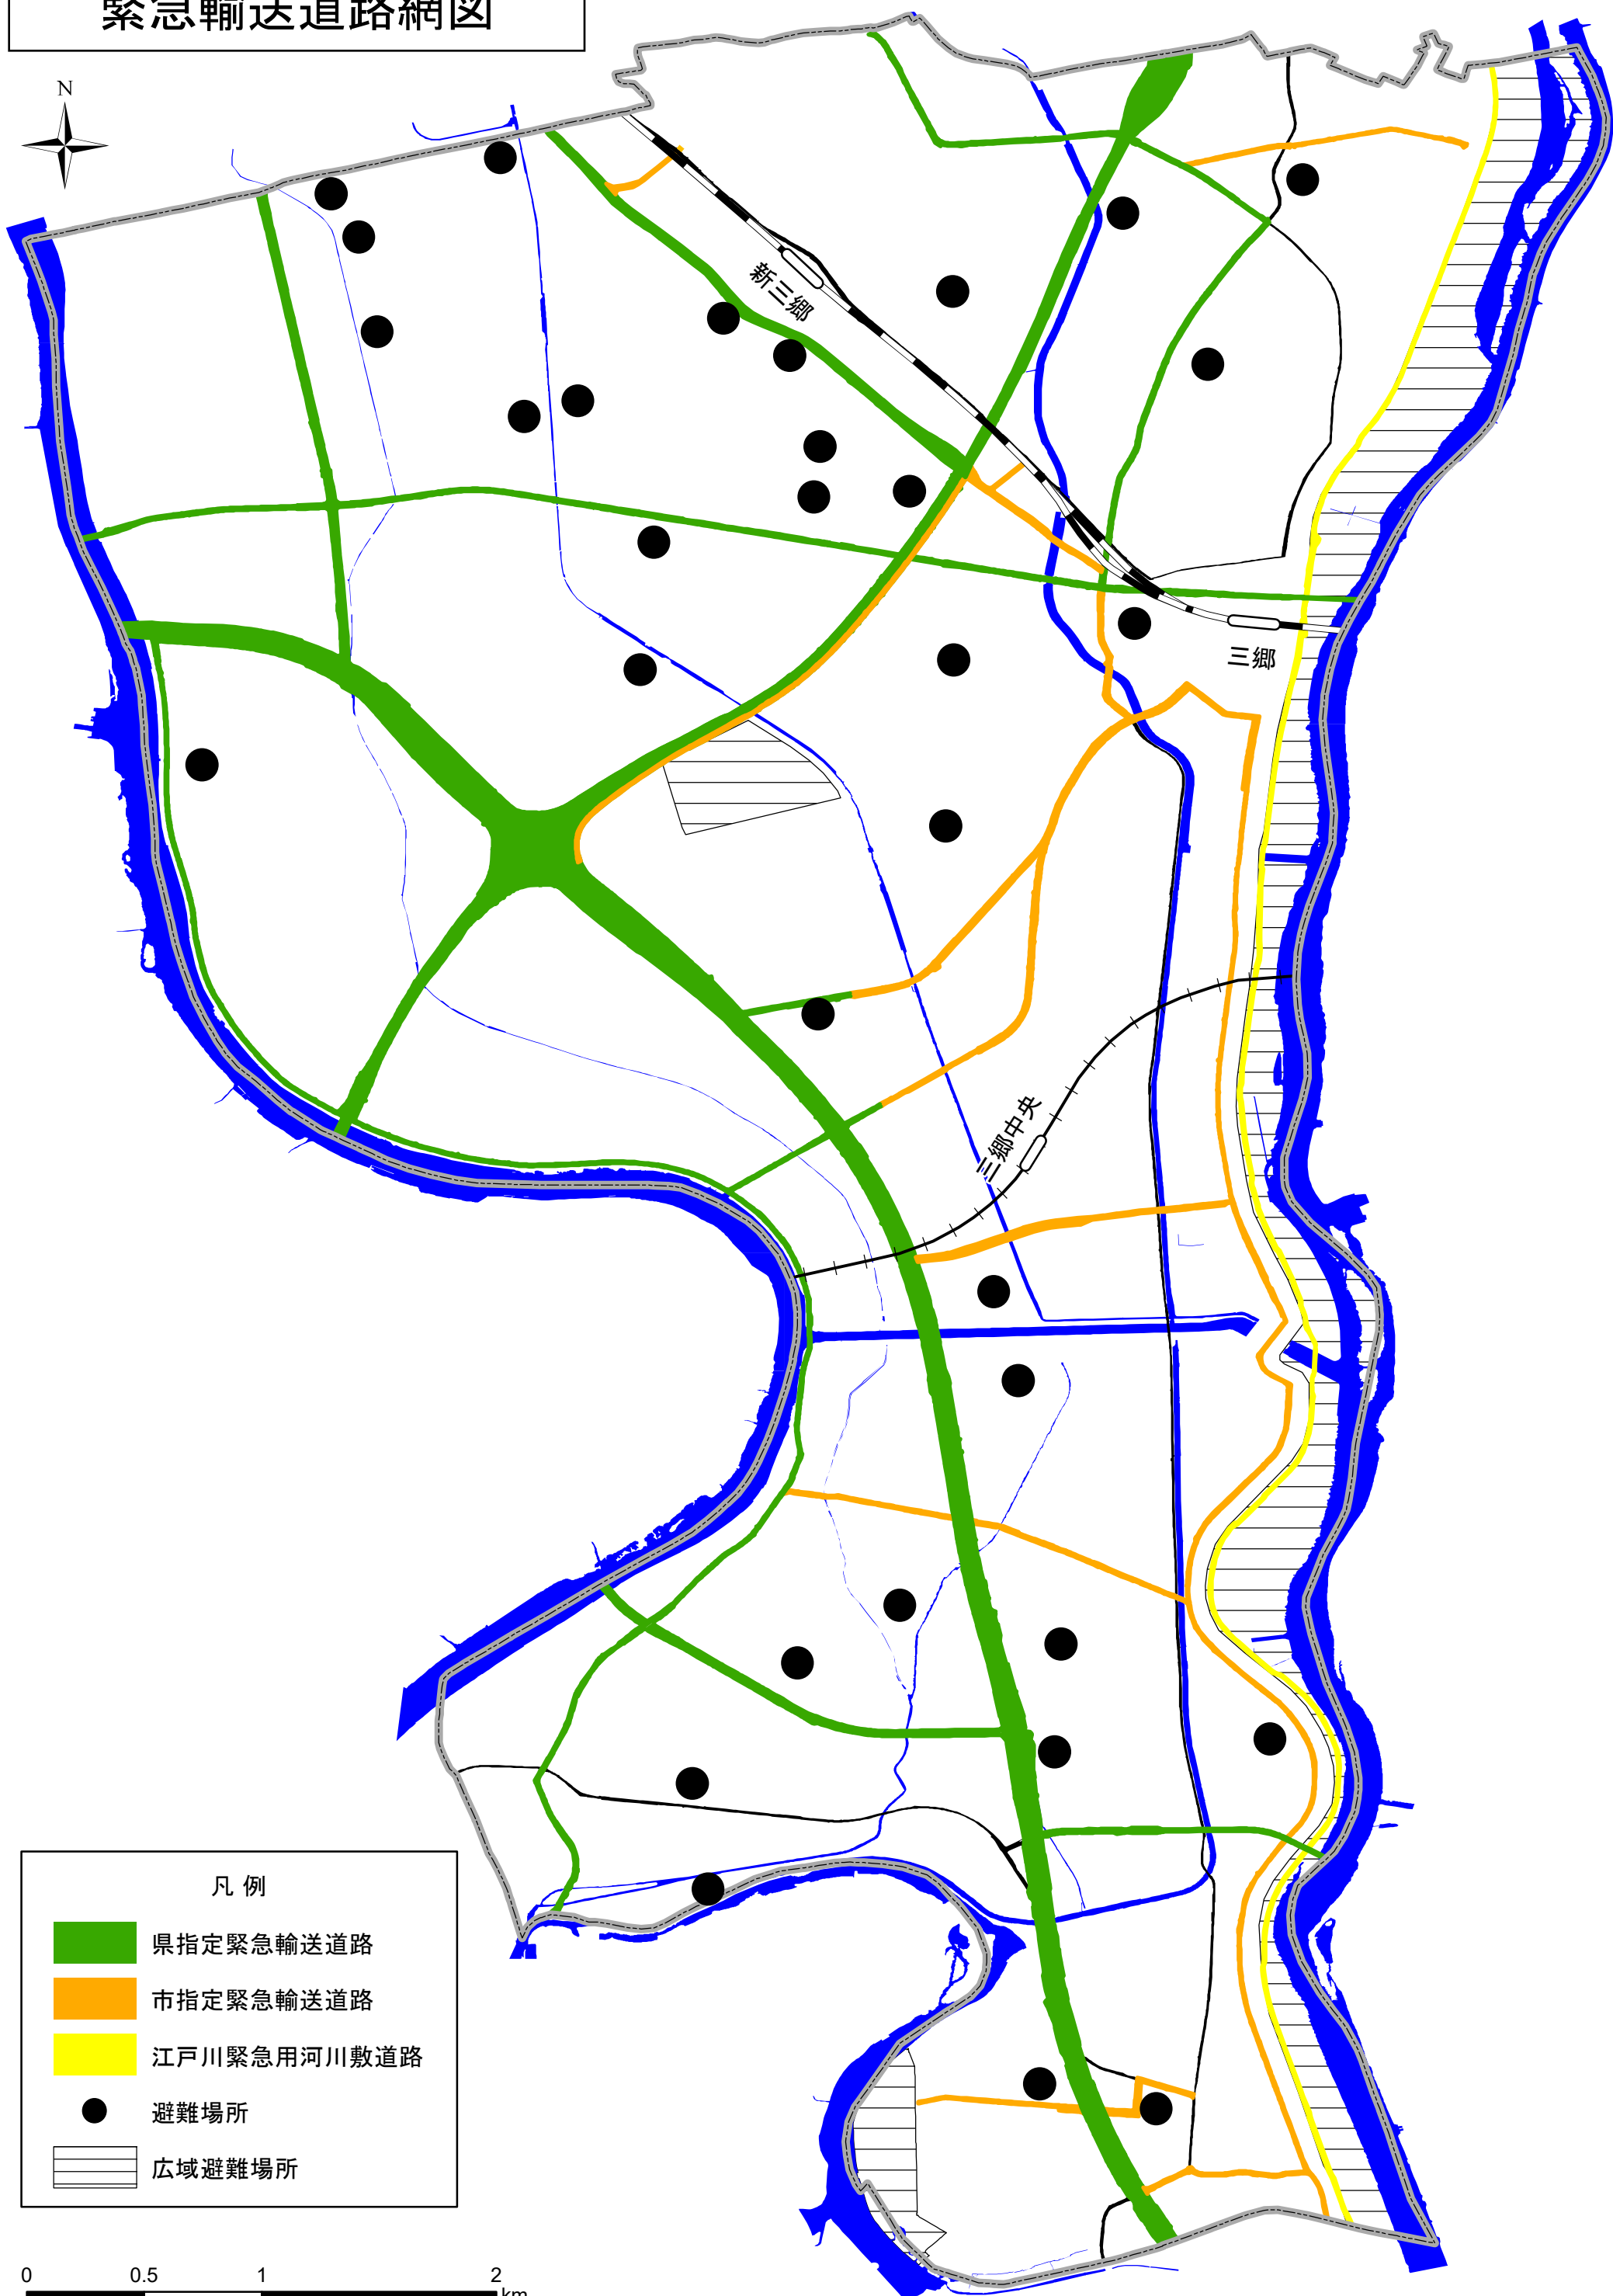

緊急輸送道路網図

凡例

-  県指定緊急輸送道路
-  市指定緊急輸送道路
-  江戸川緊急用河川敷道路
-  避難場所
-  広域避難場所

0 0.5 1 2 km