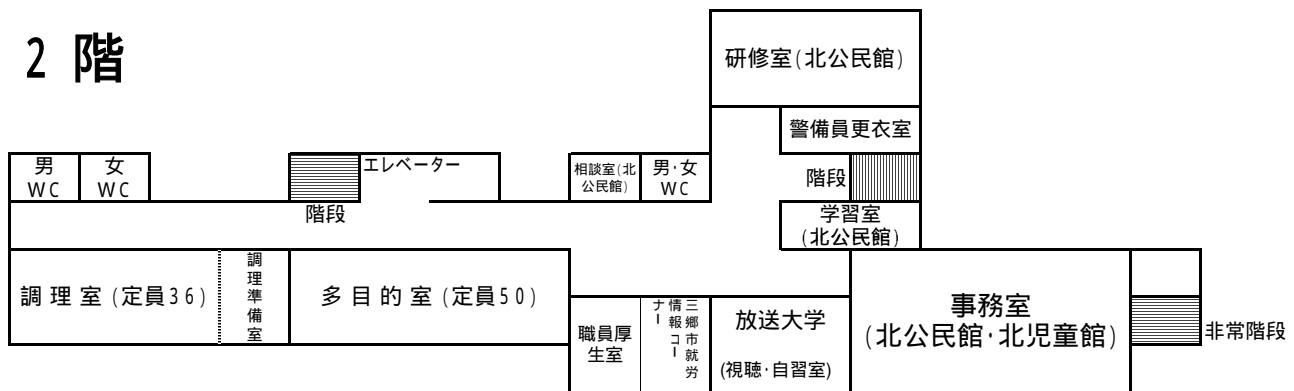

瑞沼市民センター施設平面図

施設敷地内全面禁煙

4 階

3 階

・おもしろ遊学館 ・わくわく岬みずぬま ・つどいの広場 ・北児童館
(一般貸出は行っていません)

1 階

三郷市地域包括支援センターみずぬま