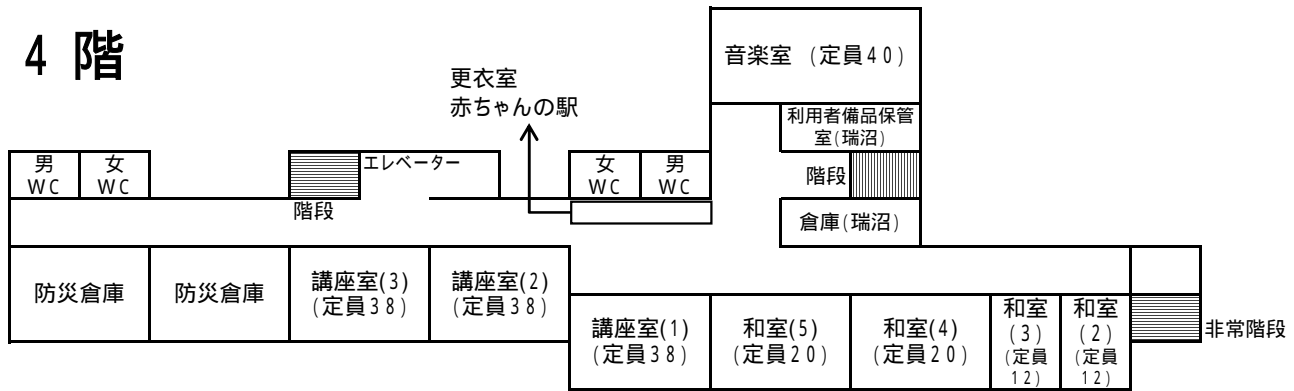

瑞沼市民センター施設平面図

施設敷地内全面禁煙

4 階

3 階

・おもしろ遊学館 ・わくわく岬みずぬま ・つどいの広場 ・北児童館
(一般貸出は行っていません)

1 階

三郷市地域包括支援センターみずぬま