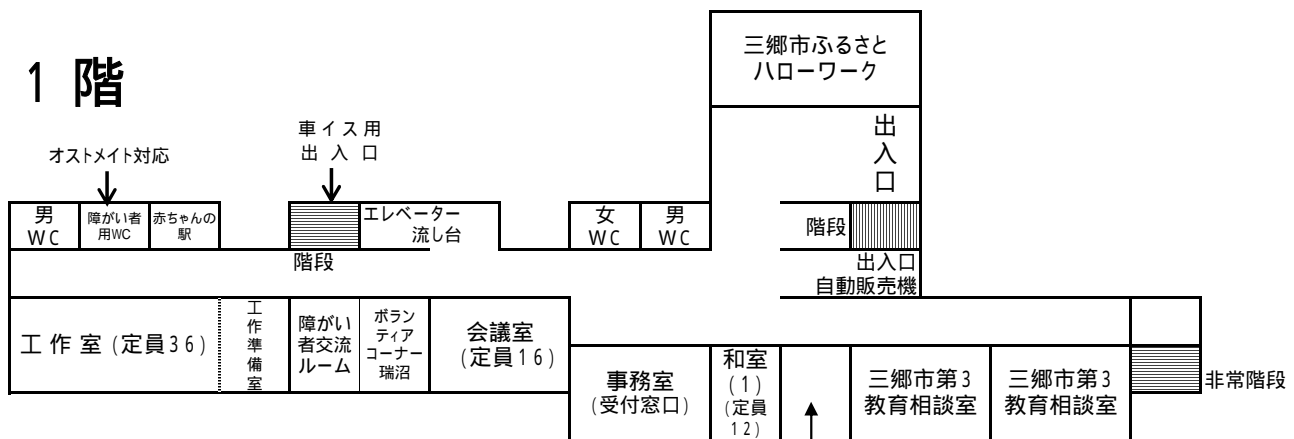

瑞沼市民センター施設平面図

施設敷地内全面禁煙

4 階

3 階

・おもしろ遊学館 ・わくわく岬みずぬま ・つどいの広場 ・北児童館
(一般貸出は行っていません)

1 階

三郷市地域包括支援センターみずぬま